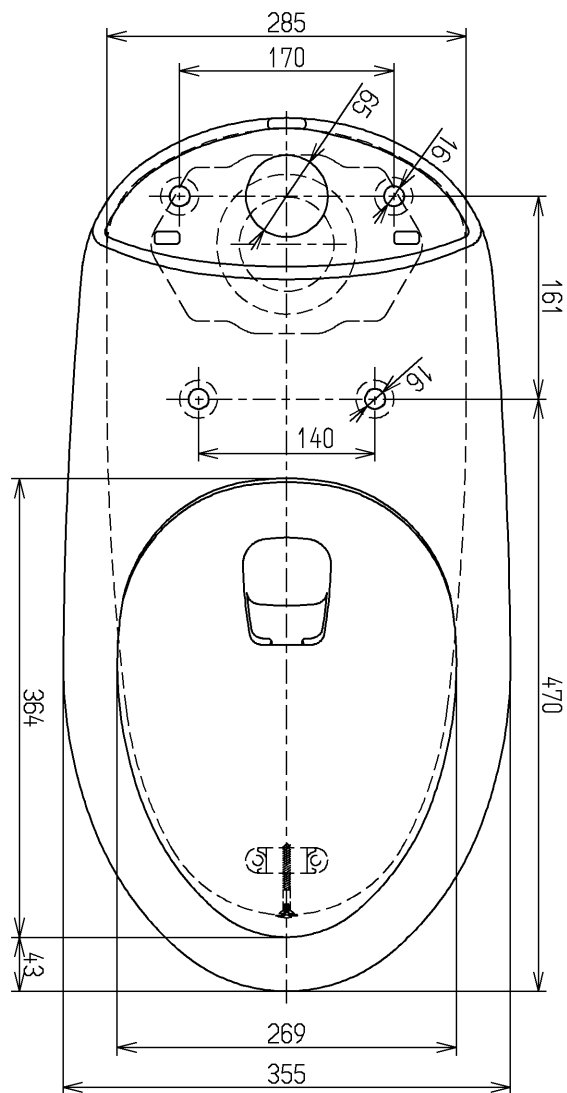

生産中止図面

2008/10

<付属品>
 固定風類一式
 排水ノケツプ一式
 化粧キャップ一式
 ×××
 111

TOTO			単位 mm	名称
製図 稲垣	検図 桑原	日付 08.07.29	尺度 1:6	腰掛式タンク密結形 サイホン防露便器
備考				図番 CS52B