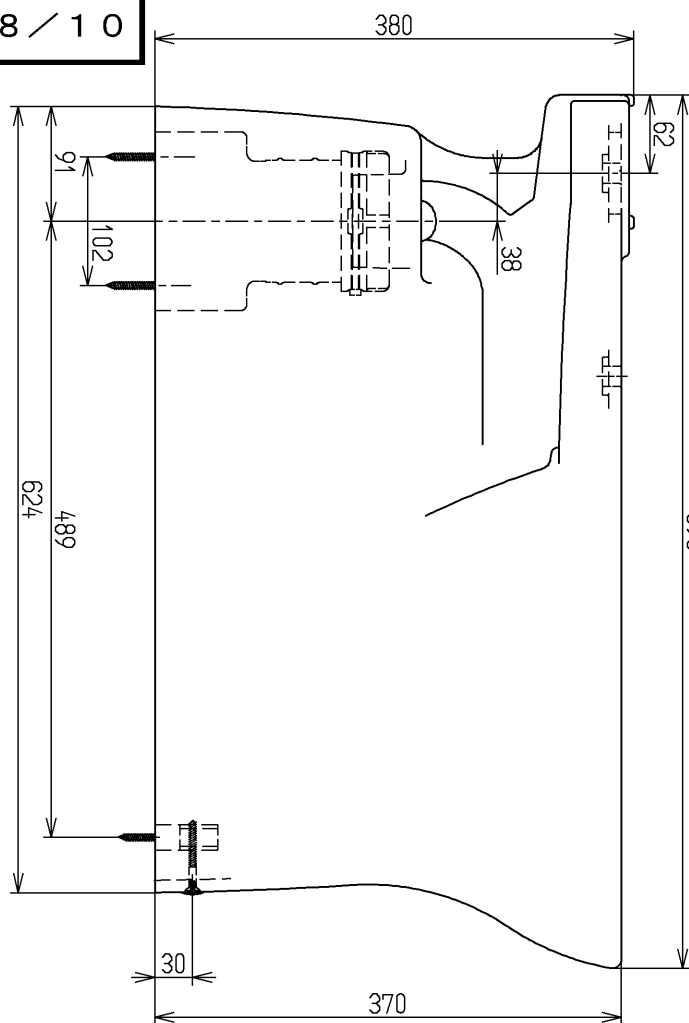

生産中止図面

2008/10

<付属品>
 固定風類一式
 排水ノケツプ一式
 化粧キャップ一式
 ×××
 111

TOTO			単位 mm	名称
製図 稲垣	検図 桑原	日付 08.07.29	尺度 1:6	腰掛式タンク密結形 サイホン防露便器
備考				図番 CS52B