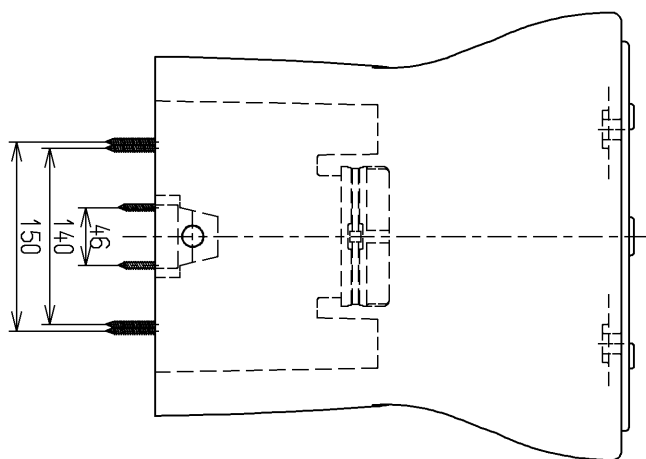

生産中止図面

2008/10

<付属品>
 固定風類一式
 排水ノケツプ一式
 化粧キャップ一式
 ×××
 111

TOTO			単位 mm	名称
製図 稲垣	検図 桑原	日付 08.07.29	尺度 1:6	腰掛式タンク密結形 サイホン防露便器
備考				図番 CS52B