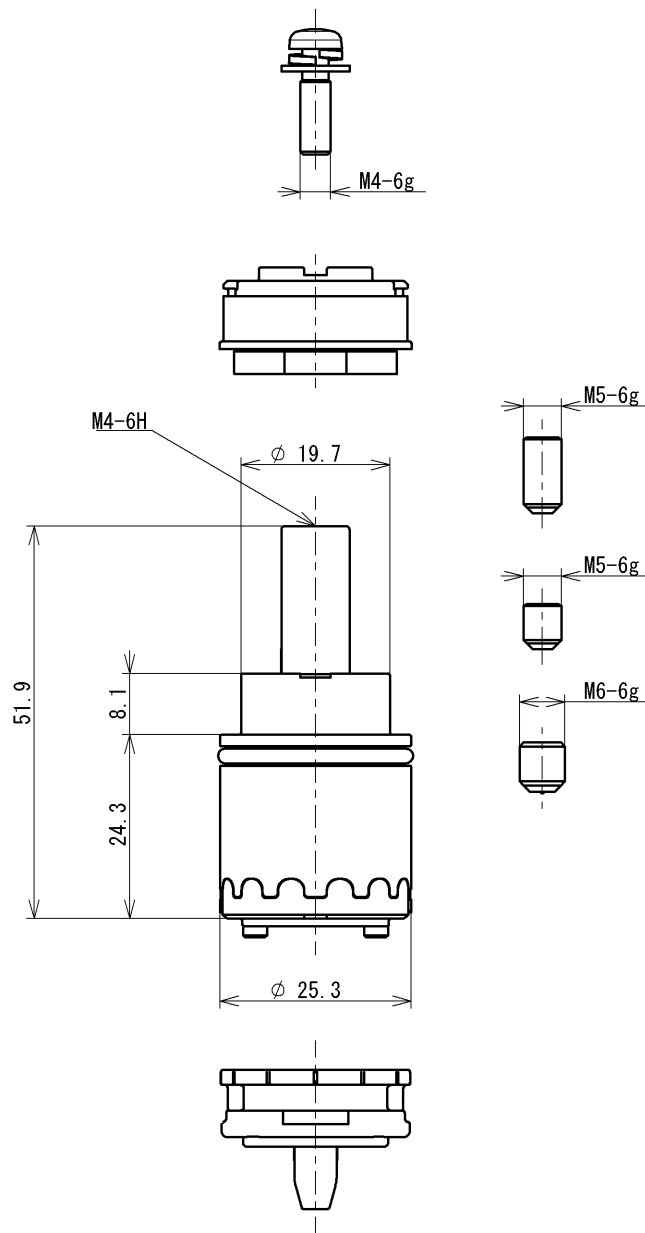

生産中止図面

2024/07

TOTO			単位 mm	名称 シングルバルブ部
製図 大久保	検図 竹林 竹林	日付 2022-07-22	尺度 1:1	エコシングル用
備考				品番 THF57
				図番 THF57=SA00.002.00