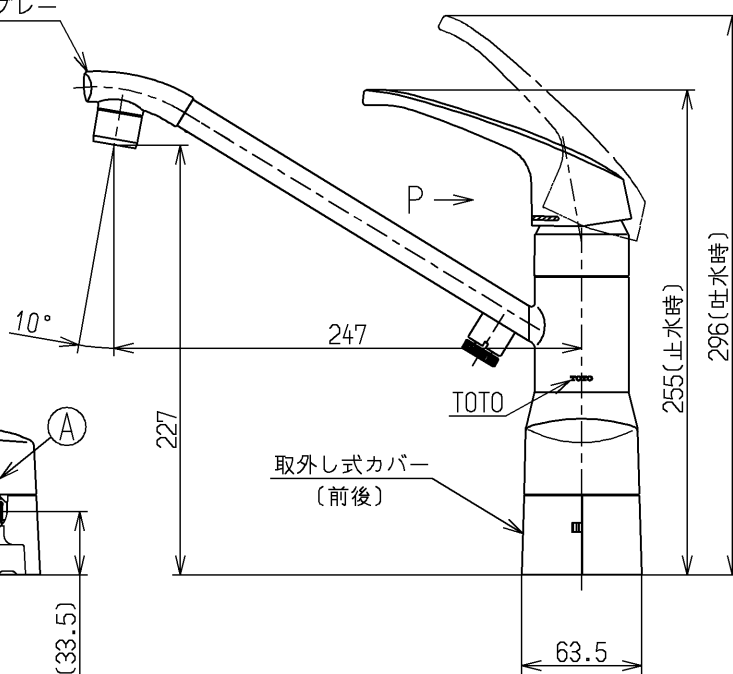

生産中止図面

2000/08

P視

A部拡大図(1:1)

ビターグレー

ウォーターハンマー低減機構内蔵

TOTO			単位 mm	名称 台付シングル (寒) (台所)
製図 古田	検図 安田	日付 梅本 00.08.31	尺度 1:4	図番
備考				TKG33UY1KX