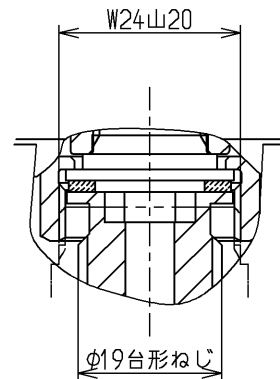

生産中止図面

2000/08

P視

A部拡大図(1:1)

ビターグレー

ウォーターハンマー低減機構内蔵

TOTO			単位 mm	名称 台付シングル (寒) (台所)
製図 古田	検図 安田	日付 梅本 00.08.31	尺度 1:4	図番
備考				TKG33UY1KX