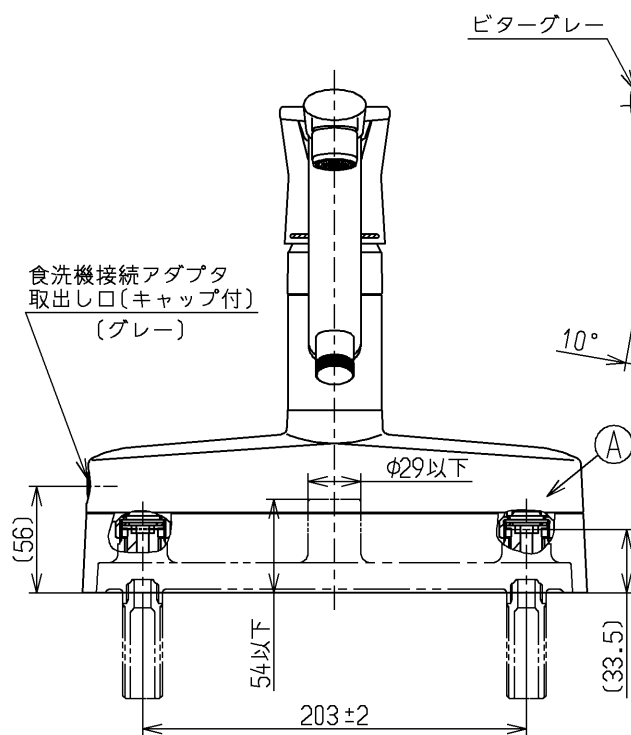

生産中止図面

2000/08

P視

A部拡大図(1:1)

ビターグレー

ウォーターハンマー低減機構内蔵

TOTO			単位 mm	名称 台付シングル (寒) (台所)
製図 古田	検図 安田	日付 梅本 00.08.31	尺度 1:4	図番
備考				TKG33UY1KX