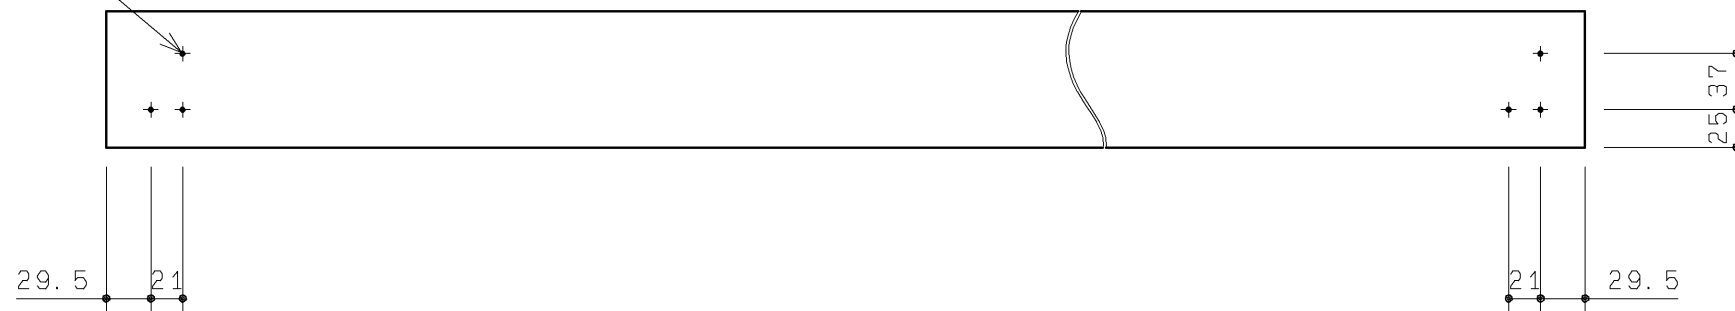

生産中止図面

2020/02

品番	表面色
UGKG11#NW1	ホワイト
UGKG11#ML	ミルベージュ
UGKG11#MW	ダルブラウン

6Xφ2.5

- ・材質：中質繊維板（MDF）+両面シート貼り
- ・裏面色：ホワイト

TOTO				第三角法	単位 mm	名称 カウンターセット
製図 小 埜	検図 廣 田	溝 口	日付 15.12.16	尺度 1:5	品番 UGKG11#*	
備考						図番