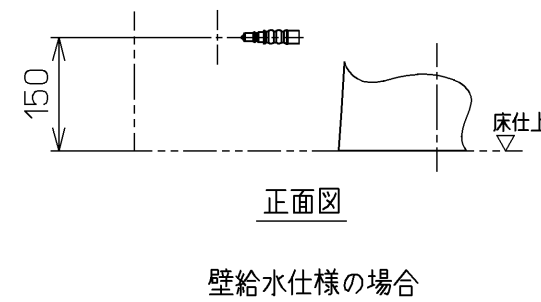

生産中止図面

2005/06

<特殊内容>

1.給水金具(止水栓)を削除したもの

*定格: AC100V-568W 50/60Hz

ねじ長 φ4×30(3本)

TOTO			単位 mm	名称 ウォシュレット一体形 便器
製図 奥村富	検図 藤原 中山	日付 03-06-04	尺度 1 : 10	品番 CES9011BLERT21
備考 サイホン式防露便器 壁・床共通給水仕様		機能部: TCF9011LERV21 陶器部: CS87BU		図番 CES9011BLERT21_A1030
A3		ページNo. 1-1		(改)