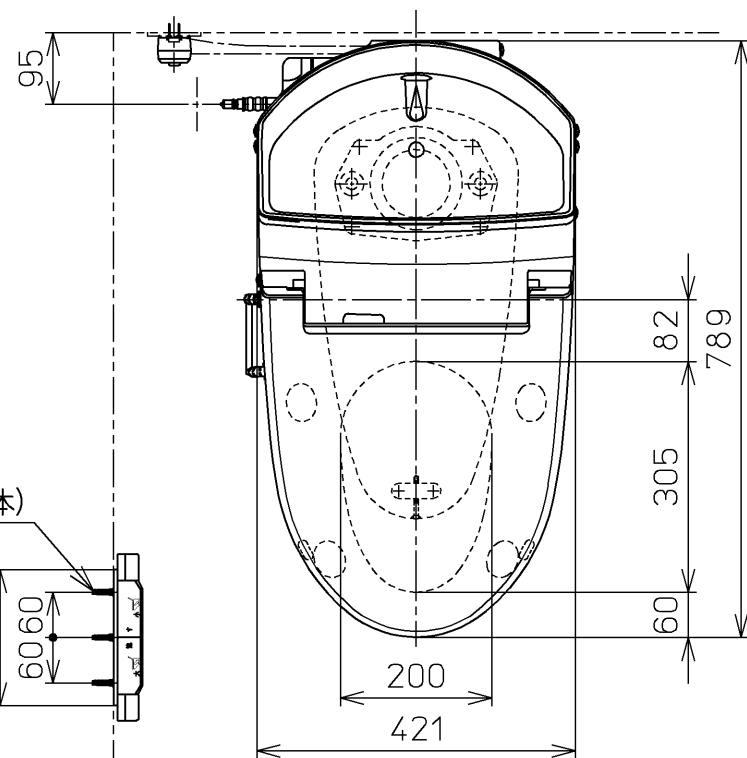

生産中止図面

2005/06

<特殊内容>

1.給水金具(止水栓)を削除したもの

*定格: AC100V-568W 50/60Hz

ねじ長 φ4×30(3本)

TOTO			単位 mm	名称 ウォシュレット一体形 便器
製図 奥村富	検図 藤原 中山	日付 03-06-04	尺度 1 : 10	品番 CES9011BLERT21
備考 サイホン式防露便器 壁・床共通給水仕様		機能部: TCF9011LERV21 陶器部: CS87BU		図番 CES9011BLERT21_A1030
A3		ページNo. 1-1		(改)