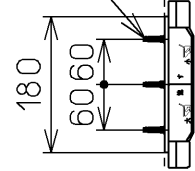

生産中止図面

2005/06

<特殊内容>

1.給水金具(止水栓)を削除したもの

*定格: AC100V-568W 50/60Hz

ねじ長 φ4×30(3本)

TOTO			単位 mm	名称 ウォシュレット一体形 便器
製図 奥村富	検図 藤原 中山	日付 03-06-04	尺度 1 : 10	品番 CES9011BLERT21
備考 サイホン式防露便器 壁・床共通給水仕様		機能部: TCF9011LERV21 陶器部: CS87BU		図番 CES9011BLERT21_A1030
A3		ページNo. 1-1		(改)