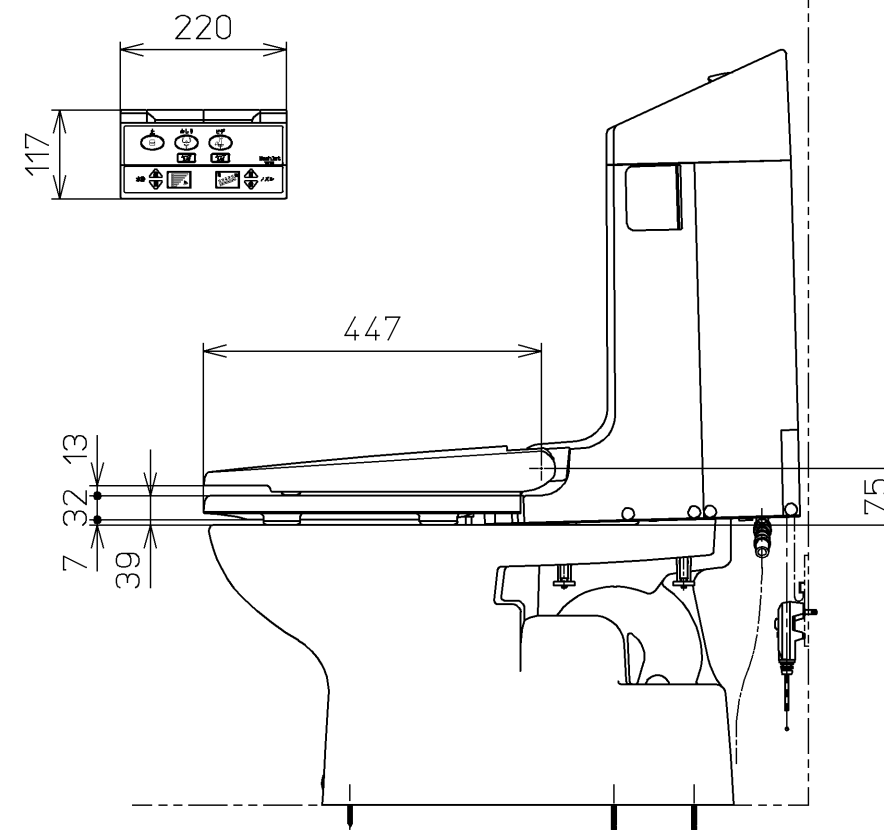

生産中止図面

2005/06

<特殊内容>

1.給水金具(止水栓)を削除したもの

*定格: AC100V-568W 50/60Hz

ねじ長 φ4×30(3本)

TOTO			単位 mm	名称 ウォシュレット一体形 便器
製図 奥村富	検図 藤原 中山	日付 03-06-04	尺度 1 : 10	品番 CES9011BLERT21
備考 サイホン式防露便器 壁・床共通給水仕様		機能部: TCF9011LERV21 陶器部: CS87BU		図番 CES9011BLERT21_A1030
A3		ページNo. 1-1		(改)