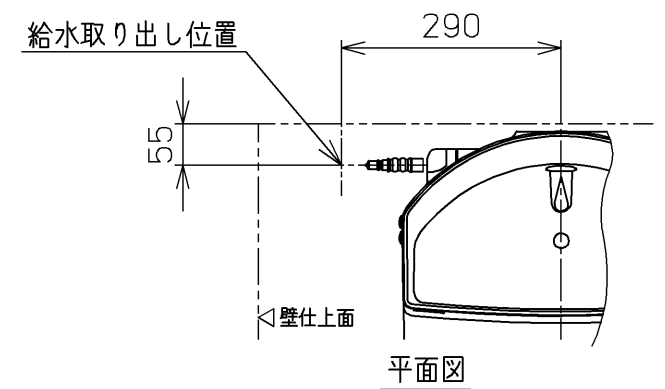

生産中止図面

2005/06

<特殊内容>

1.給水金具(止水栓)を削除したもの

*定格: AC100V-568W 50/60Hz

ねじ長 φ4×30(3本)

TOTO			単位 mm	名称 ウォシュレット一体形 便器
製図 奥村富	検図 藤原 中山	日付 03-06-04	尺度 1 : 10	品番 CES9011BLERT21
備考 サイホン式防露便器 壁・床共通給水仕様		機能部: TCF9011LERV21 陶器部: CS87BU		図番 CES9011BLERT21_A1030
A3		ページNo. 1-1		(改)