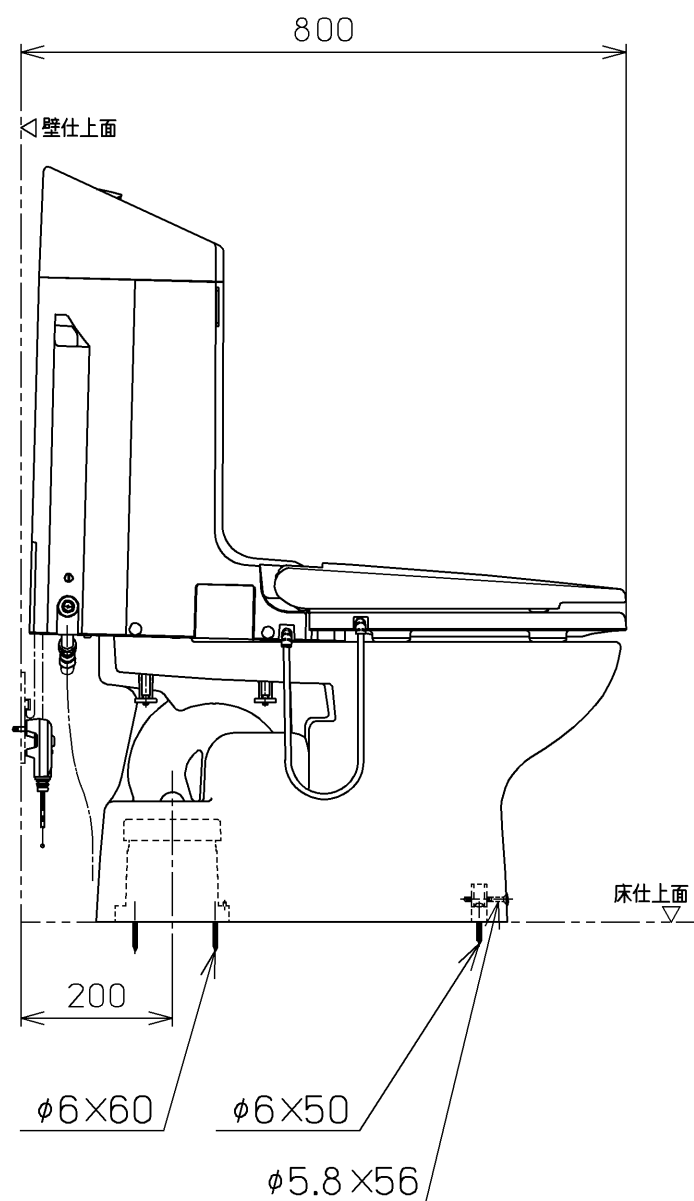

生産中止図面

2005/06

<特殊内容>

1.給水金具(止水栓)を削除したもの

*定格: AC100V-568W 50/60Hz

ねじ長 φ4×30(3本)

TOTO			単位 mm	名称 ウォシュレット一体形 便器
製図 奥村富	検図 藤原 中山	日付 03-06-04	尺度 1 : 10	品番 CES9011BLERT21
備考 サイホン式防露便器 壁・床共通給水仕様		機能部: TCF9011LERV21 陶器部: CS87BU		図番 CES9011BLERT21_A1030
A3		ページNo. 1-1		(改)