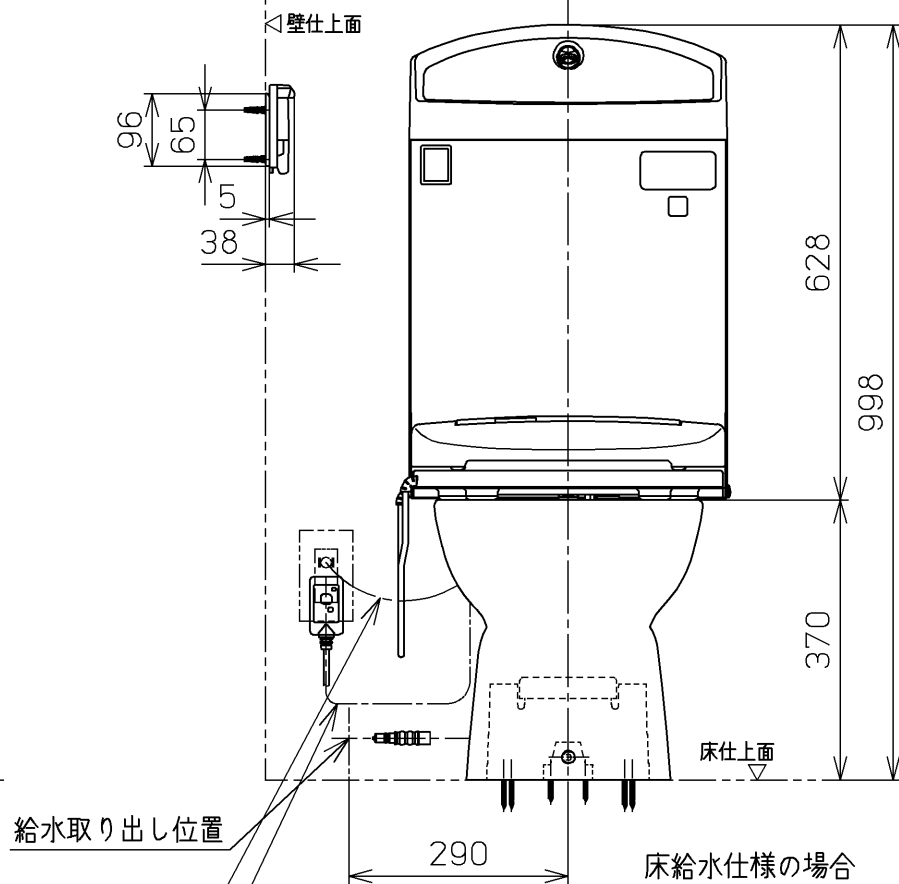

生産中止図面

2005/06

<特殊内容>

1.給水金具(止水栓)を削除したもの

*定格: AC100V-568W 50/60Hz

ねじ長 φ4×30(3本)

TOTO			単位 mm	名称 ウォシュレット一体形 便器
製図 奥村富	検図 藤原 中山	日付 03-06-04	尺度 1 : 10	品番 CES9011BLERT21
備考 サイホン式防露便器 壁・床共通給水仕様		機能部: TCF9011LERV21 陶器部: CS87BU		図番 CES9011BLERT21_A1030
A3		ページNo. 1-1		(改)