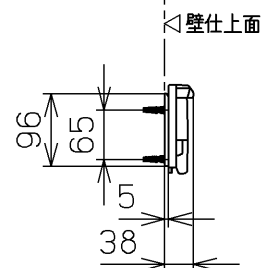

生産中止図面

2005/06

<特殊内容>

1.給水金具(止水栓)を削除したもの

*定格: AC100V-568W 50/60Hz

ねじ長 φ4×30(3本)

TOTO			単位 mm	名称 ウォシュレット一体形 便器
製図 奥村富	検図 藤原 中山	日付 03-06-04	尺度 1 : 10	品番 CES9011BLERT21
備考 サイホン式防露便器 壁・床共通給水仕様		機能部: TCF9011LERV21 陶器部: CS87BU		図番 CES9011BLERT21_A1030
A3		ページNo. 1-1		(改)