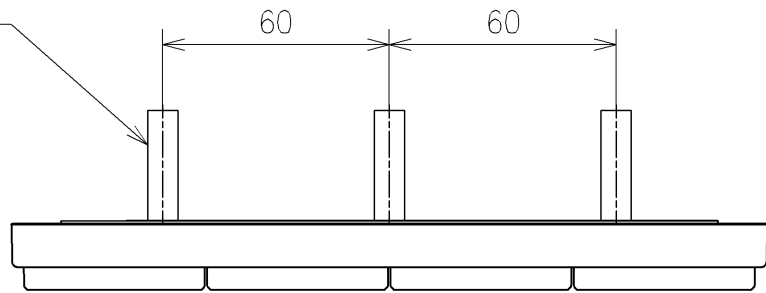

*定格: AC100V-311W 50/60Hz
 *1ページ目のリモコンはイメージ図です。
 配置と表示内容の詳細は2ページ目を参照ください。
 *ウォシュレットリモコンは発電タイプ

TOTO			単位 mm	名称
製図 梶川幸	検図 星野潤	日付 2026/05/19	尺度 1:5	ウォシュレットPS
備考 PS2A 洗浄脱臭暖房便座 擬音装置付き				品番 TCF553AD
				図番/バージョン -
A3				ページNo . 1/1 (改)

アンカープラグ (3本)
ねじ長 φ4×30 (3本)

アンカープラグ (2本)
ねじ長 φ4×30 (2本)

リモコン詳細図

TOTO			単位 mm	名称 ウォシュレットPS
製図 梶川幸	検図 星野潤	日付 2026/05/19	尺度 1:2	品番 TCF553AD
備考				図番リビジョン -
A3		ページNo .	1/1	(改)