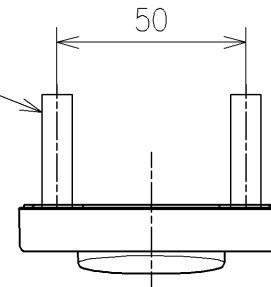

*定格: AC100V-311W 50/60Hz
 *1ページ目のリモコンはイメージ図です。
 配置と表示内容の詳細は2ページ目を参照ください。
 *ウォシュレットリモコンは発電タイプ

TOTO			単位 mm	名称
製図 梶川幸	検図 星野潤	日付 2026/05/19	尺度 1:5	ウォシュレットPS
備考 PS2A 洗浄脱臭暖房便座 擬音装置付き				品番 TCF553AD
				図番/バージョン -
A3				ページNo . 1/1 (改)

アンカープラグ (3本)
ねじ長 φ4×30 (3本)

アンカープラグ (2本)
ねじ長 φ4×30 (2本)

リモコン詳細図

TOTO			単位 mm	名称 ウォシュレットPS
製図 梶川幸	検図 星野潤	日付 2026/05/19	尺度 1:2	品番 TCF553AD
備考				図番リビジョン -
A3		ページNo .	1/1	(改)