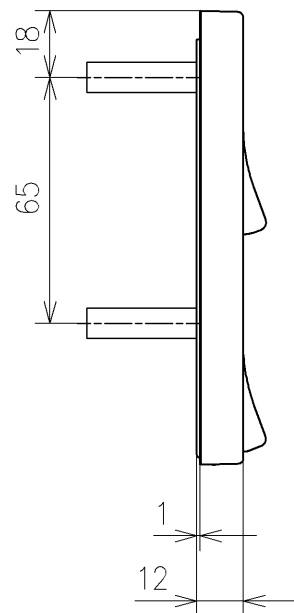

*定格: AC100V-311W 50/60Hz
 *1ページ目のリモコンはイメージ図です。
 配置と表示内容の詳細は2ページ目を参照ください。
 *ウォシュレットリモコンは発電タイプ

TOTO			単位 mm	名称
製図 梶川幸	検図 星野潤	日付 2026/05/19	尺度 1:5	ウォシュレットPS
備考 PS2A 洗浄脱臭暖房便座 擬音装置付き				品番 TCF553AD
				図番/バージョン -
A3				ページNo . 1/1 (改)

アンカープラグ (3本)
ねじ長 φ4×30 (3本)

アンカープラグ (2本)
ねじ長 φ4×30 (2本)

リモコン詳細図

TOTO			単位 mm	名称 ウォシュレットPS
製図 梶川幸	検図 星野潤	日付 2026/05/19	尺度 1:2	品番 TCF553AD
備考				図番リビジョン -
A3		ページNo .	1/1	(改)