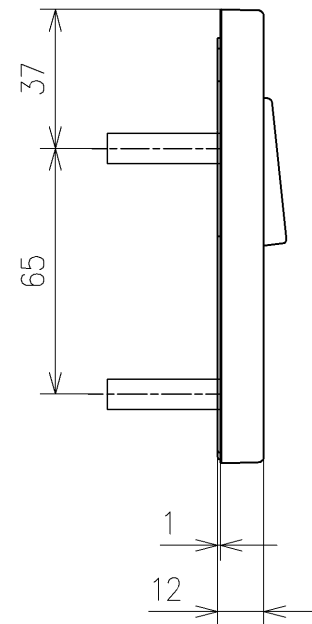

*定格: AC100V-311W 50/60Hz
 *1ページ目のリモコンはイメージ図です。
 配置と表示内容の詳細は2ページ目を参照ください。
 *ウォシュレットリモコンは発電タイプ

TOTO			単位 mm	名称
製図 梶川幸	検図 星野潤	日付 2026/05/19	尺度 1:5	ウォシュレットPS
備考 PS2A 洗浄脱臭暖房便座 擬音装置付き				品番 TCF553AD
				図番/バージョン -
A3				ページNo . 1/1 (改)

アンカープラグ (3本)
ねじ長 φ4×30 (3本)

アンカープラグ (2本)
ねじ長 φ4×30 (2本)

リモコン詳細図

TOTO			単位 mm	名称 ウォシュレットPS
製図 梶川幸	検図 星野潤	日付 2026/05/19	尺度 1:2	品番 TCF553AD
備考				図番リビジョン -
A3		ページNo .	1/1	(改)