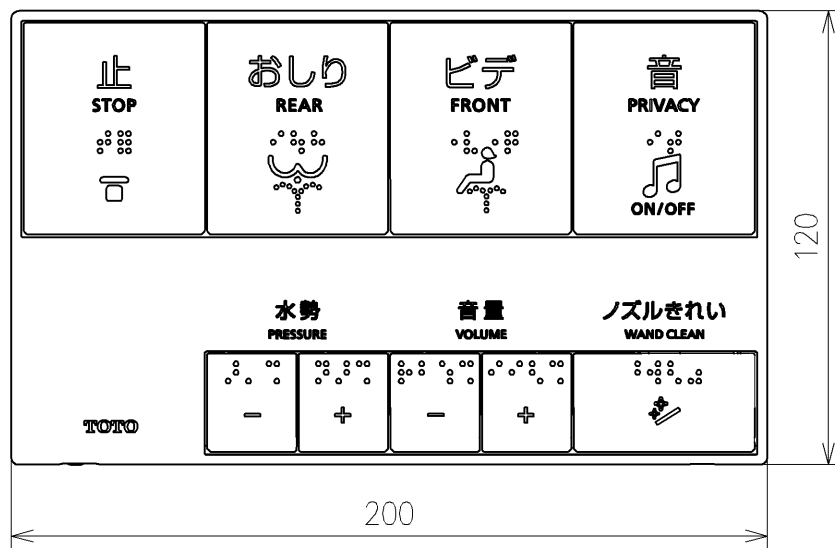

*定格: AC100V-311W 50/60Hz
 *1ページ目のリモコンはイメージ図です。
 配置と表示内容の詳細は2ページ目を参照ください。
 *ウォシュレットリモコンは発電タイプ

TOTO			単位 mm	名称
製図 梶川幸	検図 星野潤	日付 2026/05/19	尺度 1:5	ウォシュレットPS
備考 PS2A 洗浄脱臭暖房便座 擬音装置付き				品番 TCF553AD
				図番/バージョン -
A3				ページNo . 1/1 (改)

アンカープラグ (3本)
ねじ長 φ4×30 (3本)

アンカープラグ (2本)
ねじ長 φ4×30 (2本)

リモコン詳細図

TOTO			単位 mm	名称 ウォシュレットPS
製図 梶川幸	検図 星野潤	日付 2026/05/19	尺度 1:2	品番 TCF553AD
備考				図番リビジョン -
A3		ページNo .	1/1	(改)