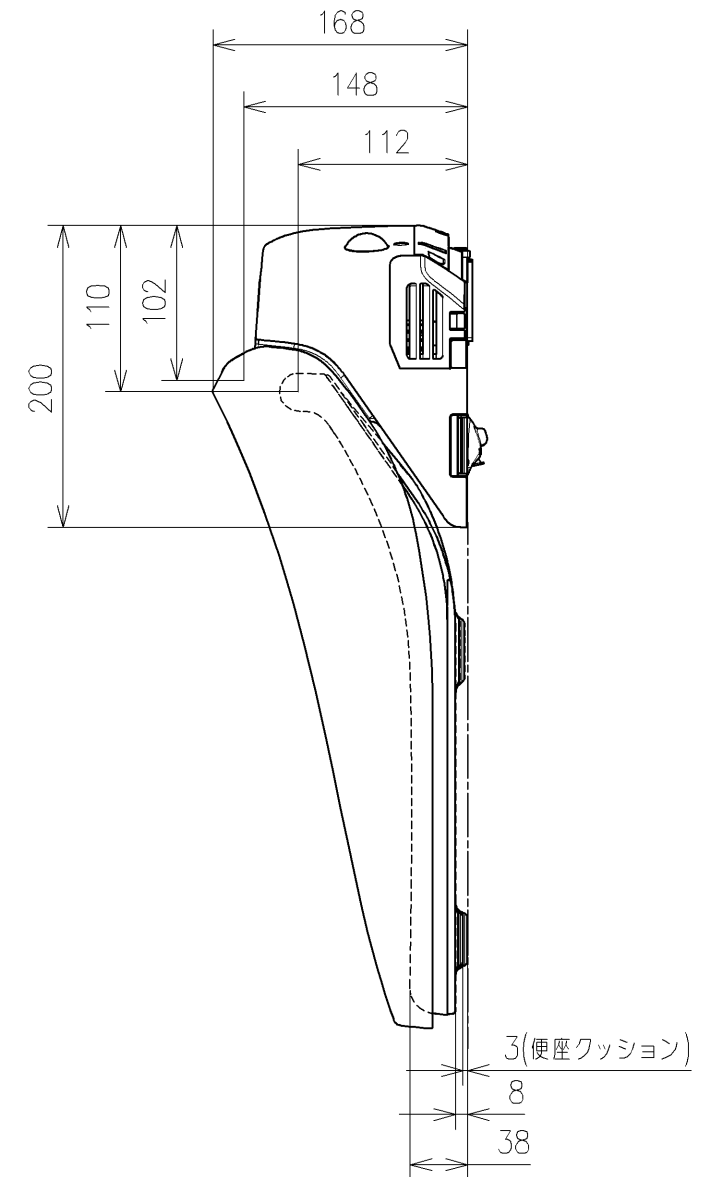

給水ホース L=750 φ 12  
 ※製品背面からL=640

\*定格: AC100V-1030W 50/60Hz

<b>TOTO</b>		⌀	単位 mm	名称 ウオッシュレットK
製図 深澤一	検図 矢野健 松下大	日付 2026/05/19	尺度 1:5	品番 TCF8CK69
備考				図番/バージョン -
A3		ページNo .	1/1	(改)