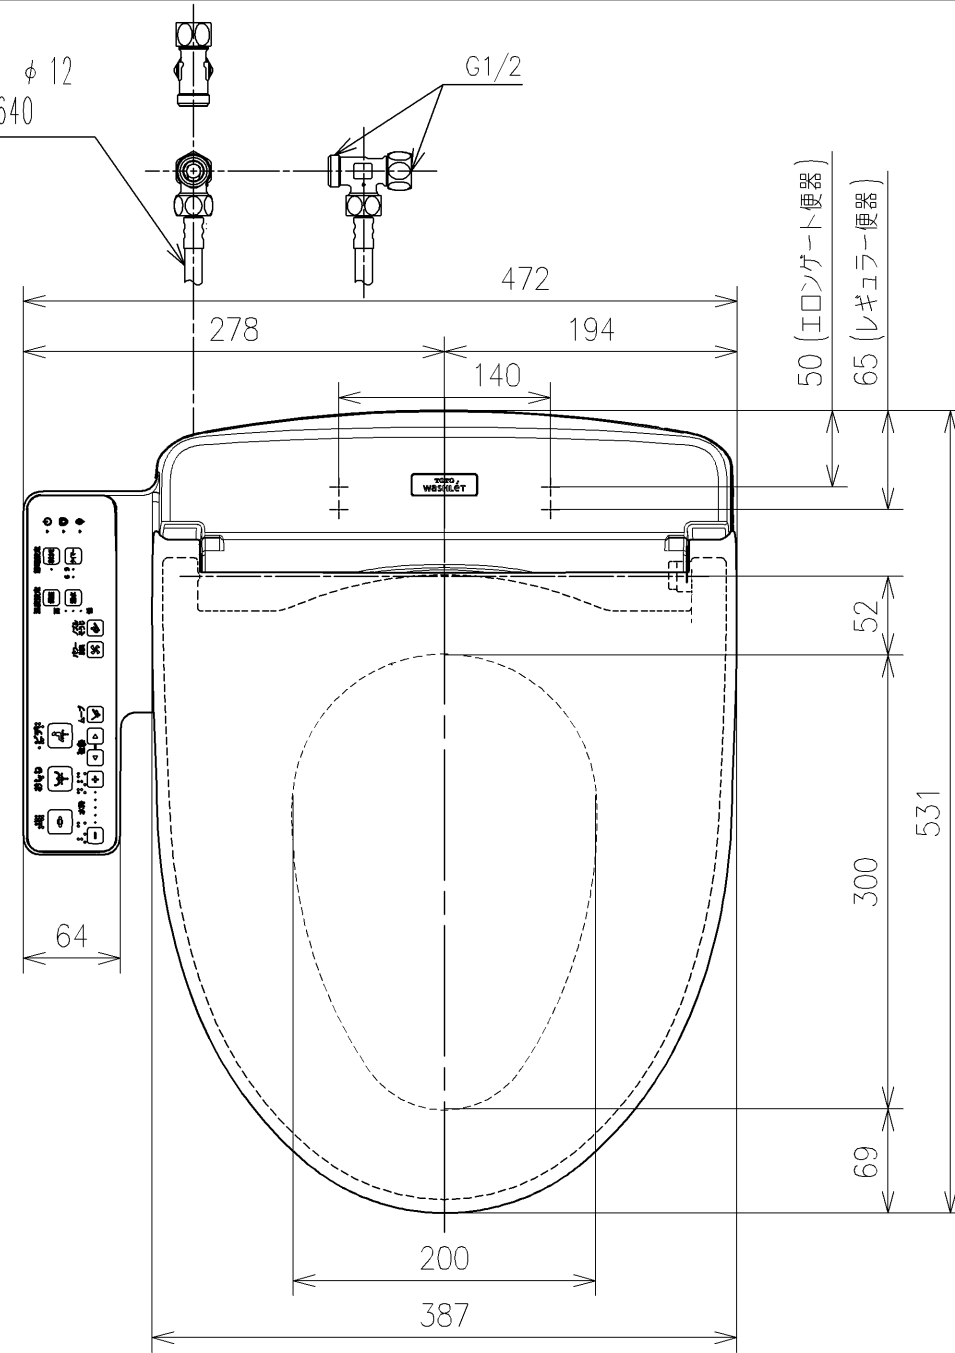

給水ホース L=750 φ 12  
 ※製品背面からL=640

\*定格: AC100V-1030W 50/60Hz

<b>TOTO</b>		⌀	単位 mm	名称 ウオッシュレットK
製図 深澤一	検図 矢野健 松下大	日付 2026/05/19	尺度 1:5	品番 TCF8CK69
備考				図番/バージョン -
A3		ページNo .	1/1	(改)