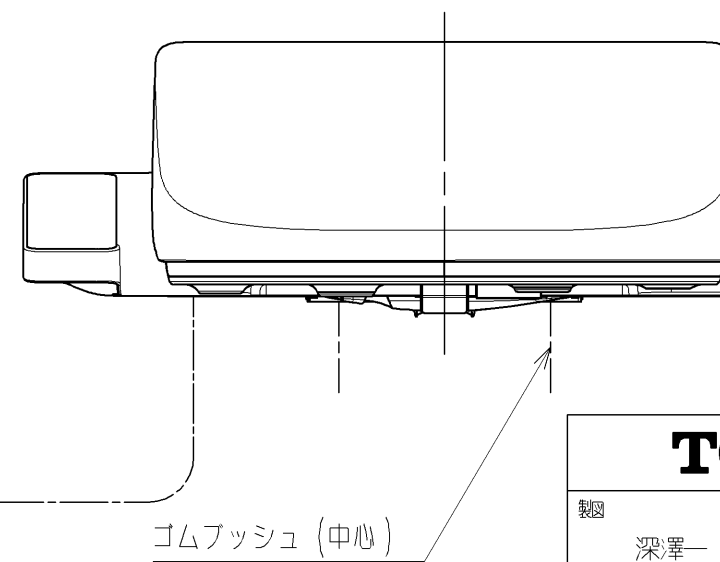

給水ホース L=750 φ 12  
 ※製品背面からL=640

\*定格: AC100V-1030W 50/60Hz

<b>TOTO</b>		⌀	単位 mm	名称 ウオッシュレットK
製図 深澤一	検図 矢野健 松下大	日付 2026/05/19	尺度 1:5	品番 TCF8CK69
備考				図番/バージョン -
A3		ページNo .	1/1	(改)