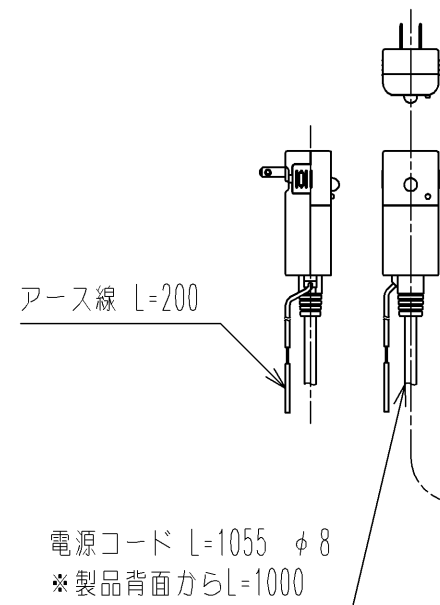

給水ホース L=750 φ 12  
 ※製品背面からL=640

\*定格: AC100V-1030W 50/60Hz

<b>TOTO</b>		⌀	単位 mm	名称 ウオッシュレットK
製図 深澤一	検図 矢野健 松下大	日付 2026/05/19	尺度 1:5	品番 TCF8CK69
備考				図番/バージョン -
A3		ページNo .	1/1	(改)