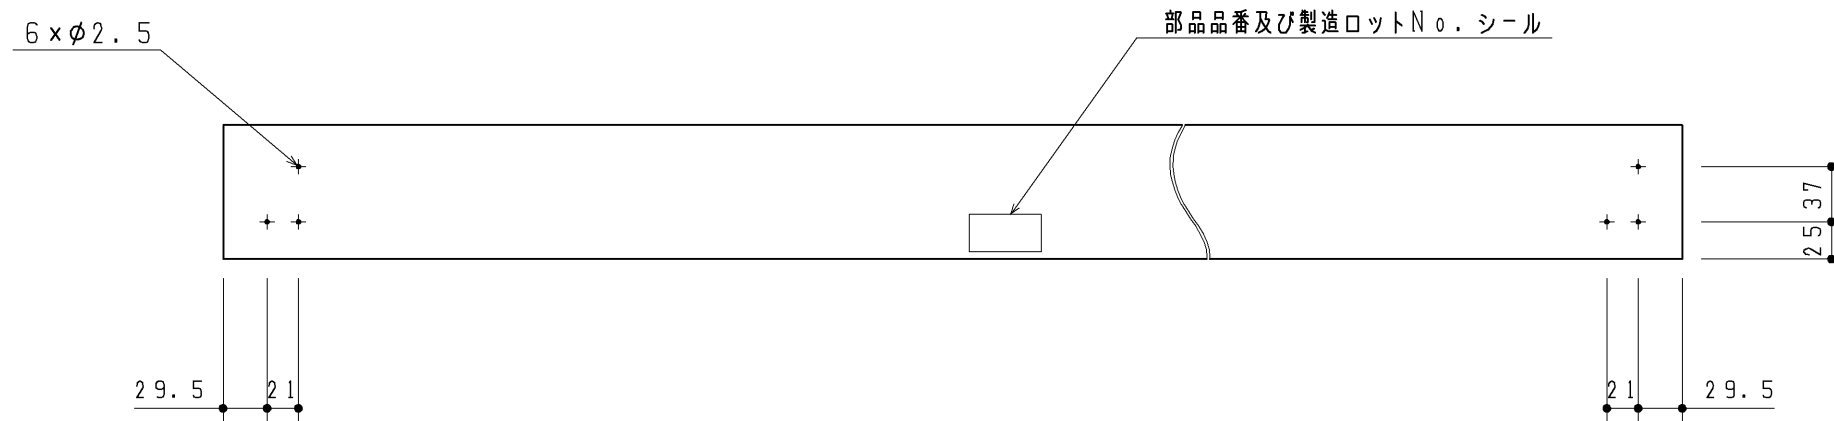

生産中止図面

2016/01

品番	表面色
UGKG02#NW1	ホワイト
UGKG02#NR2	ナチュラルウッド
UGKG02#DR2	ダークウッドA
UGKG01#ML	ミルベージュ
UGKG01#MW	ダルブラウン

・材質：MDF + 両面シート貼り

		第三角法	単位 mm	名称
製図 中澤	検図 長島	日付 14.12.11	尺度 1:5	カウンターセット
備考			図面数 1/1	品番 UGKG02#*