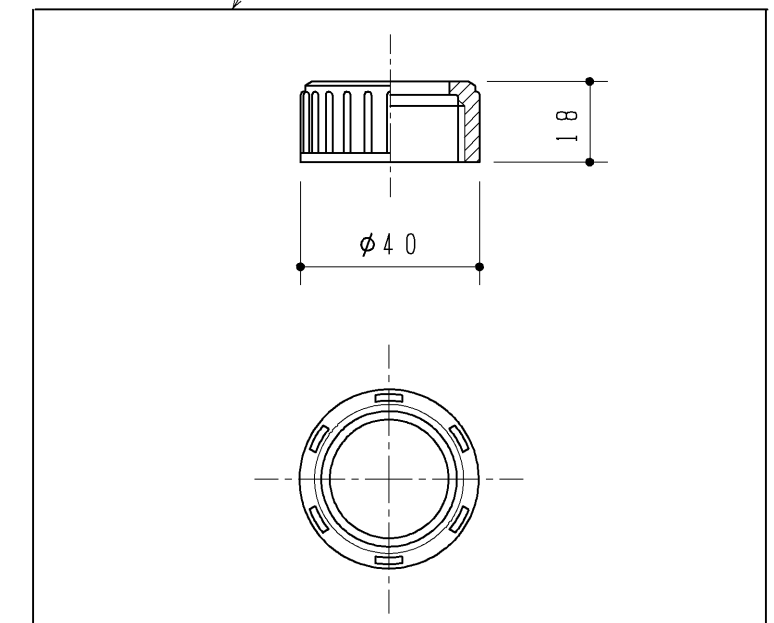

生産中止図面

2007/12

排水トラップ(上)

床排水偏水ソケット

排水トラップ(下)

クイックファスナー

袋ナット(G1)
2ヶ

三角パッキン(φ26用)
2ヶ

同梱部材

品名	数量(仕様)
給水配管用パッキン(白)	1ヶ
排水配管用パッキン(白)	1ヶ(床排水用)

改廃年月日	改新要領No.	事由	製品番号	TOTO				製図	木元	検図	水野	石黒	年月日
								品名	排水トラップセット				図面数
				品番	UGX006S			尺度	フリー	投影法	三角法	材質	図番