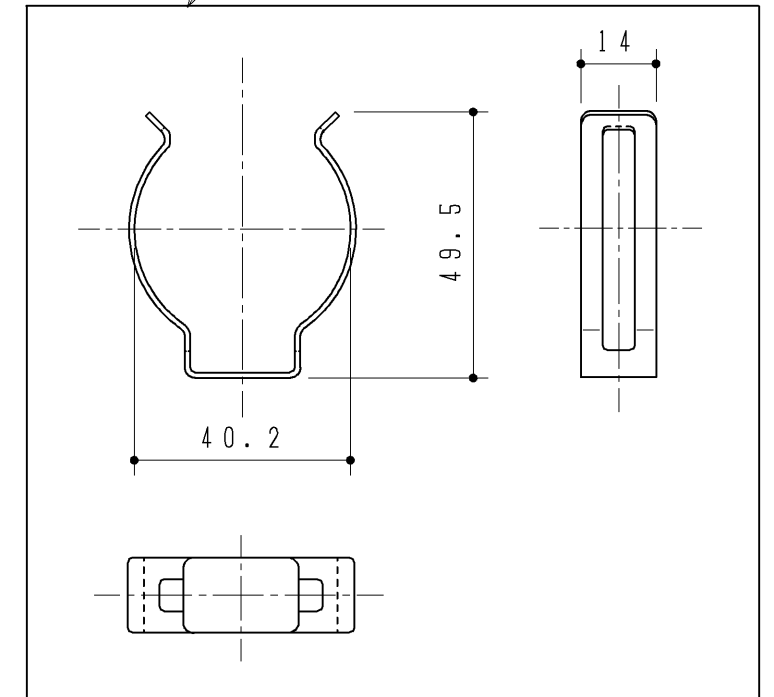

生産中止図面

2007/12

排水トラップ(上)

床排水偏水ソケット

排水トラップ(下)

クイックファスナー

袋ナット(G1)
2ヶ

三角パッキン(φ26用)
2ヶ

同梱部材

品名	数量(仕様)
給水配管用パッキン(白)	1ヶ
排水配管用パッキン(白)	1ヶ(床排水用)

改廃年月日	改新要領No.	事由	製品番号	TOTO				製図	木元	検図	水野	石黒	年月日
								品名	排水トラップセット				図面数
				品番	UGX006S			尺度	フリー	投影法	三角法	材質	図番