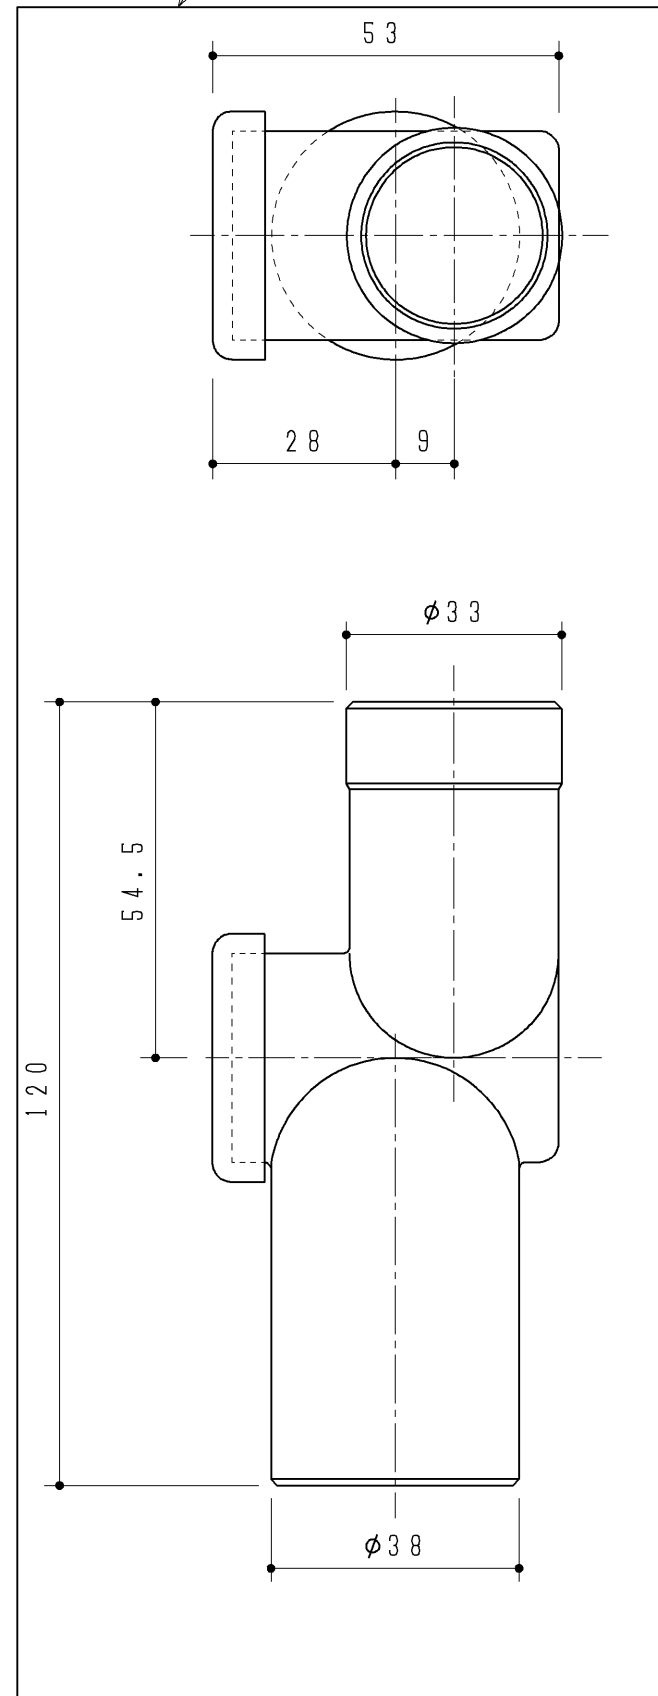

生産中止図面

2007/12

排水トラップ(上)

床排水偏水ソケット

排水トラップ(下)

クイックファスナー

袋ナット(G1)
2ヶ

三角パッキン(φ26用)
2ヶ

同梱部材

品名	数量(仕様)
給水配管用パッキン(白)	1ヶ
排水配管用パッキン(白)	1ヶ(床排水用)

改廃年月日	改新要領No.	事由	製品番号	TOTO				製図	木元	検図	水野	石黒	年月日
								品名	排水トラップセット				図面数
				品番	UGX006S			尺度	フリー	投影法	三角法	材質	図番