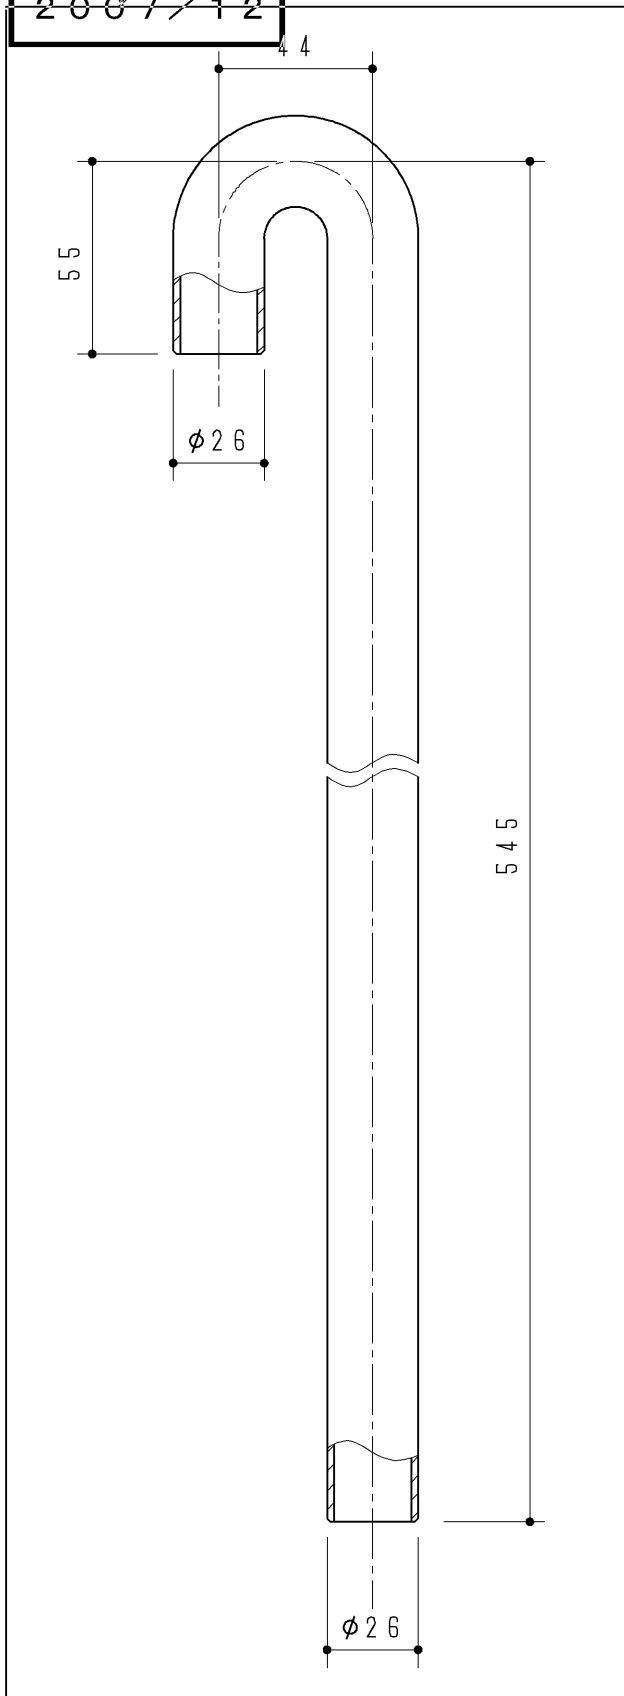

生産中止図面

2007/12

排水トラップ(上)

床排水偏水ソケット

排水トラップ(下)

クイックファスナー

袋ナット(G1)
2ヶ

三角パッキン(φ26用)
2ヶ

同梱部材

品名	数量(仕様)
給水配管用パッキン(白)	1ヶ
排水配管用パッキン(白)	1ヶ(床排水用)

改廃年月日	改新要領No.	事由	製品番号	TOTO				製図	木元	検図	水野	石黒	年月日
								品名	排水トラップセット				図面数
				品番	UGX006S			尺度	フリー	投影法	三角法	材質	図番