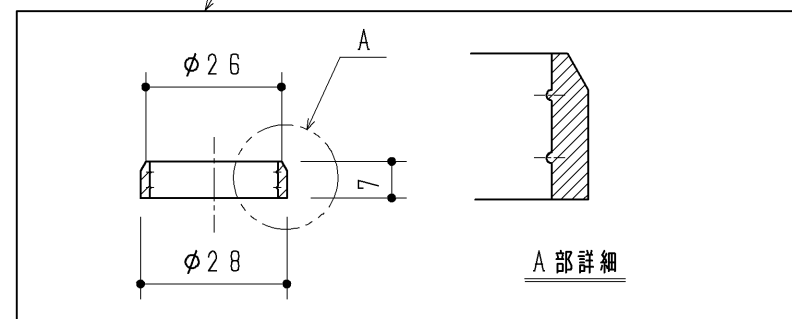

生産中止図面

2007/12

排水トラップ(上)

床排水偏水ソケット

排水トラップ(下)

クイックファスナー

袋ナット(G1)
2ヶ

三角パッキン(φ26用)
2ヶ

同梱部材

品名	数量(仕様)
給水配管用パッキン(白)	1ヶ
排水配管用パッキン(白)	1ヶ(床排水用)

改廃年月日	改新要領No.	事由	製品番号	TOTO				製図	木元	検図	水野	石黒	年月日
								品名	排水トラップセット				図面数
				品番	UGX006S			尺度	フリー	投影法	三角法	材質	図番