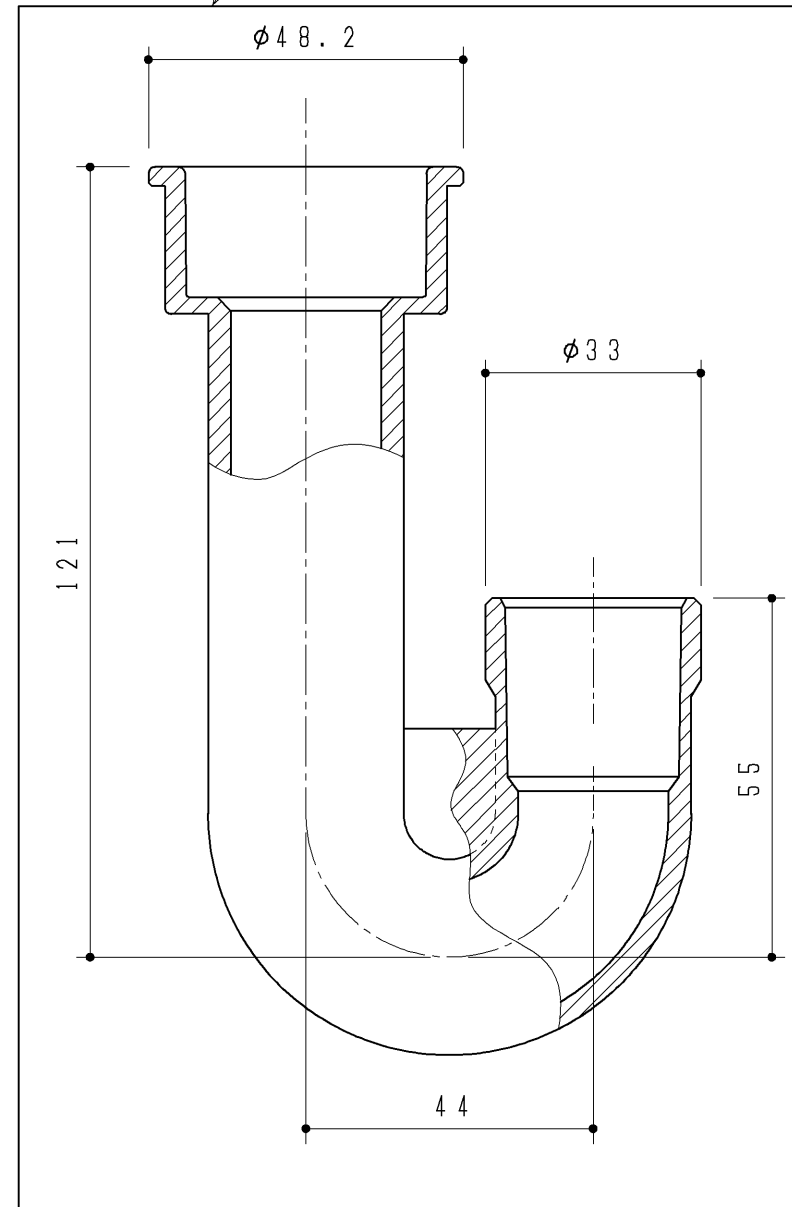

生産中止図面

2007/12

排水トラップ(上)

床排水偏水ソケット

排水トラップ(下)

クイックファスナー

袋ナット(G1)
2ヶ

三角パッキン(φ26用)
2ヶ

同梱部材

品名	数量(仕様)
給水配管用パッキン(白)	1ヶ
排水配管用パッキン(白)	1ヶ(床排水用)

改廃年月日	改新要領No.	事由	製品番号	TOTO				製図	木元	検図	水野	石黒	年月日
								品名	排水トラップセット				図面数
				品番	UGX006S			尺度	フリー	投影法	三角法	材質	図番