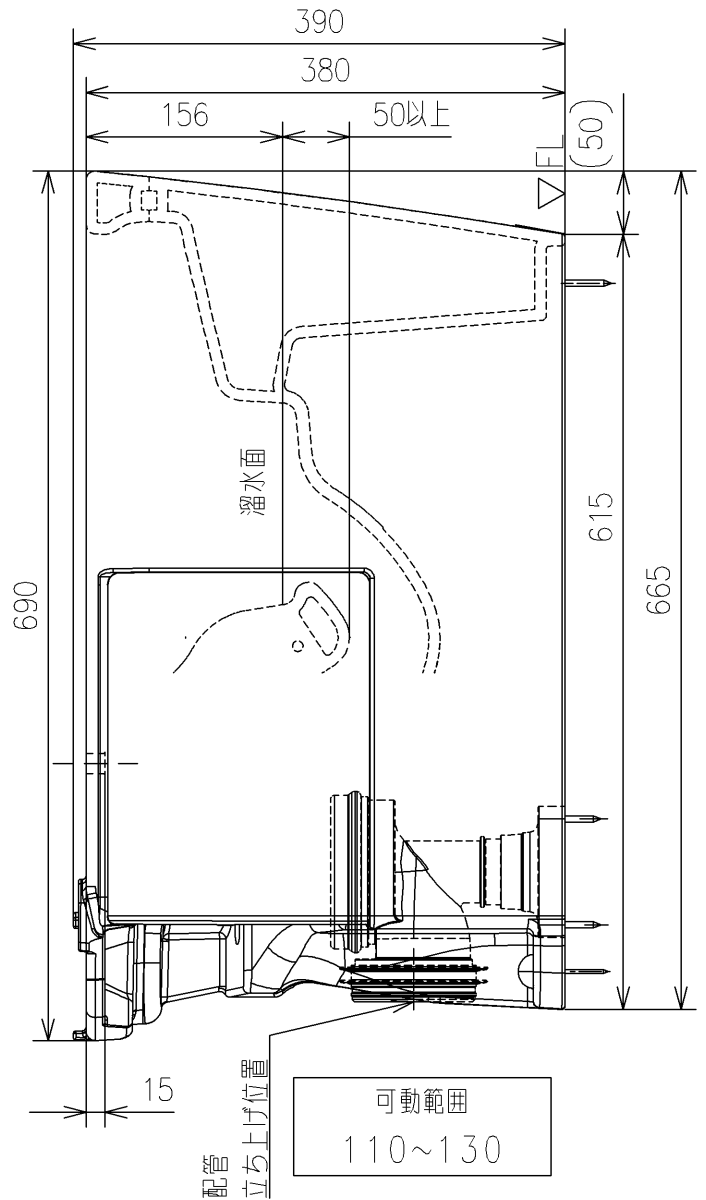

- <付属品>
- 固定具類 x 1
 - 化粧キャップユニット x 1
 - 排水ソケット x 1
 - サイドカバーユニット x 1
 - 施工説明書 x 1
 - 位置決めシート x 1

TOTO		UNIT mm	SCALE 1:6	DATE 2020-Oct-14	DRAWN hiroyuki.hara
TITLE 床置壁排水大便器					CHECKED makoto.bekki
					APPROVED tomohiro.hirakawa
REMARKS 防露式、エロンゲートタイプ					ITEM NUMBER CS893BP