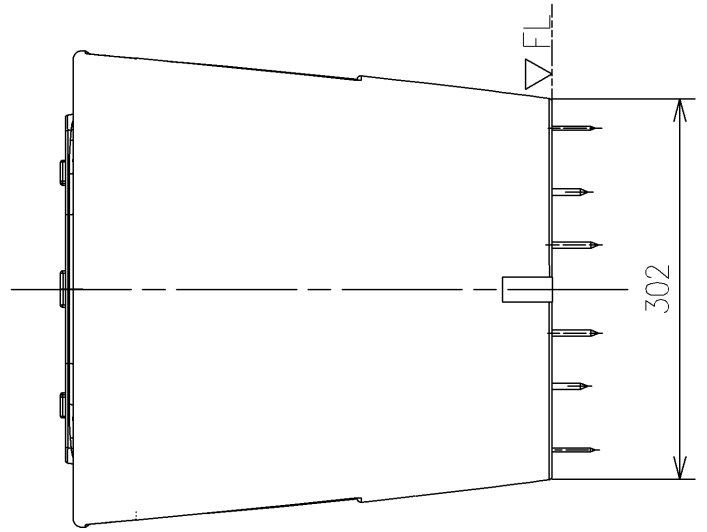

- <付属品>
- 固定具類 x 1
 - 化粧キャップユニット x 1
 - 排水ソケット x 1
 - サイドカバーユニット x 1
 - 施工説明書 x 1
 - 位置決めシート x 1

TOTO		UNIT mm	SCALE 1:6	DATE 2020-Oct-14	DRAWN hiroyuki.hara
TITLE 床置壁排水大便器					CHECKED makoto.bekki
					APPROVED tomohiro.hirakawa
REMARKS 防露式、エロンゲートタイプ					ITEM NUMBER CS893BP