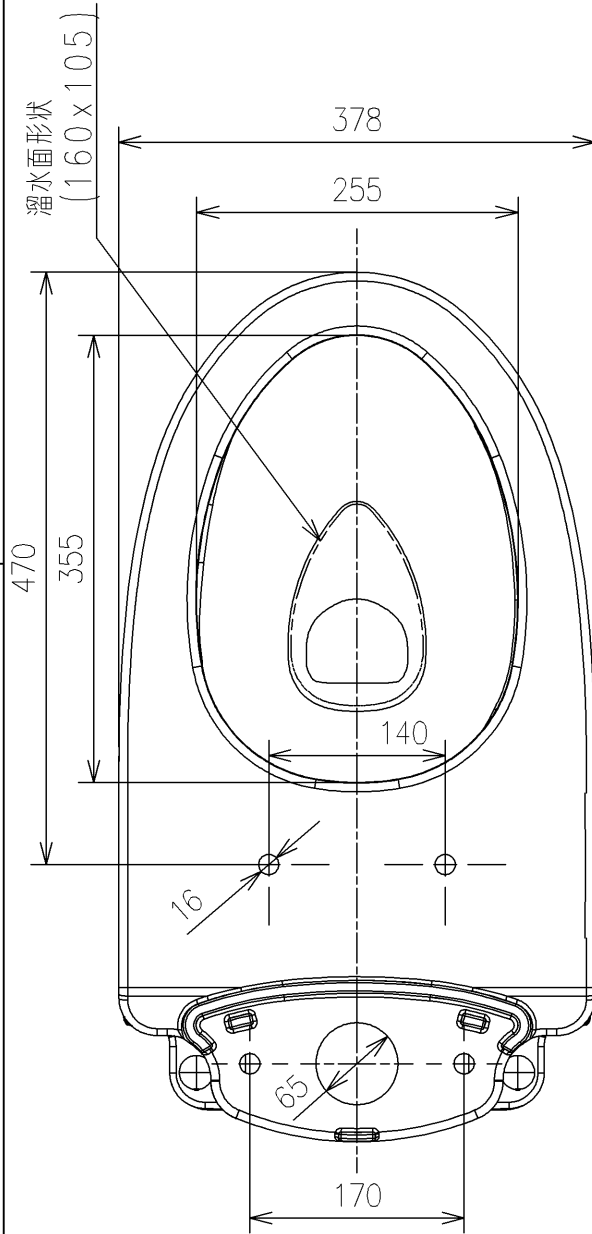

- <付属品>
- 固定具類 x 1
 - 化粧キャップユニット x 1
 - 排水ソケット x 1
 - サイドカバーユニット x 1
 - 施工説明書 x 1
 - 位置決めシート x 1

TOTO		UNIT mm	SCALE 1:6	DATE 2020-Oct-14	DRAWN hiroyuki.hara
TITLE 床置壁排水大便器					CHECKED makoto.bekki
					APPROVED tomohiro.hirakawa
REMARKS 防露式、エロンゲートタイプ					ITEM NUMBER CS893BP