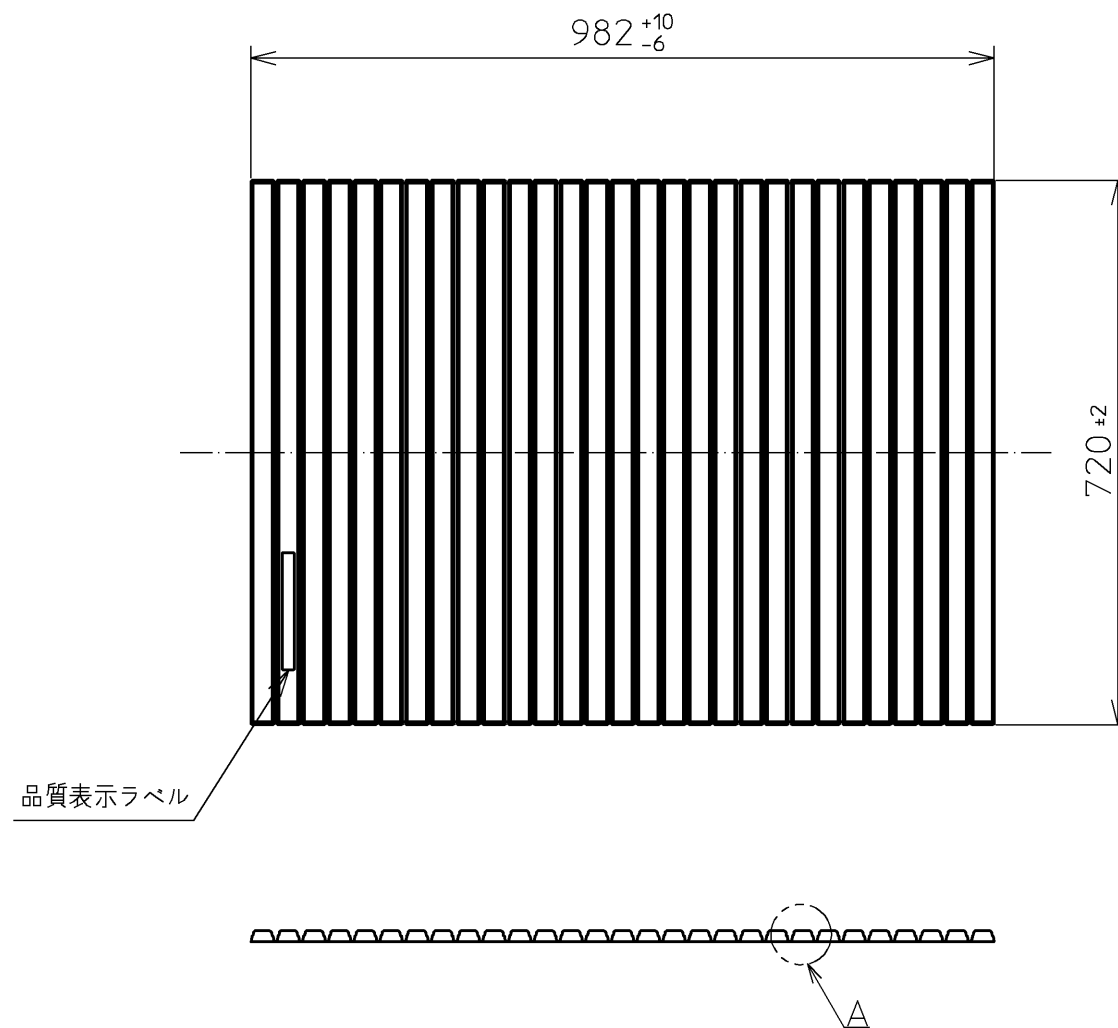

色番	色名
#NW1	ホワイト

A部詳細(1:1)

【製品質量】: 1.9kg

図名				尺度 1:10	
軽量シャッター式ふろふた				図番	
				PCS1000N(#NW1)	
年月日	製	検	検		
12.02.01	図	榎園	図	兵頭 前田	
				<b>TOTO</b>	