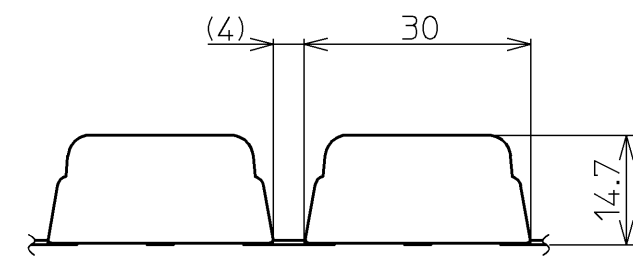

色番	色名
#NW1	ホワイト

A部詳細(1:1)

【製品質量】: 1.9kg

図名				尺度 1:10	
軽量シャッター式ふろふた				図番	
				PCS1000N(#NW1)	
年月日	製	検	検		
12.02.01	図	榎園	図	兵頭 前田	
				<b>TOTO</b>	