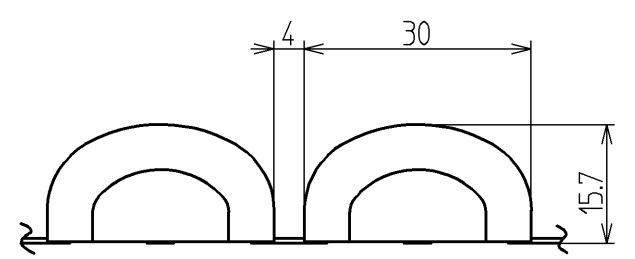

色番	色彩
#NW1	ホワイト

B部詳細図 (1 : 1)

A部裏面詳細図 (1 : 3)

【製品重量】：2.6kg

図名		軽量シャッター式ふろふた		尺度	1:10
年月日		製	検	図番	
12.02.01		榎園	兵頭 前田	PCS1610N(#NW1)	
					TOTO