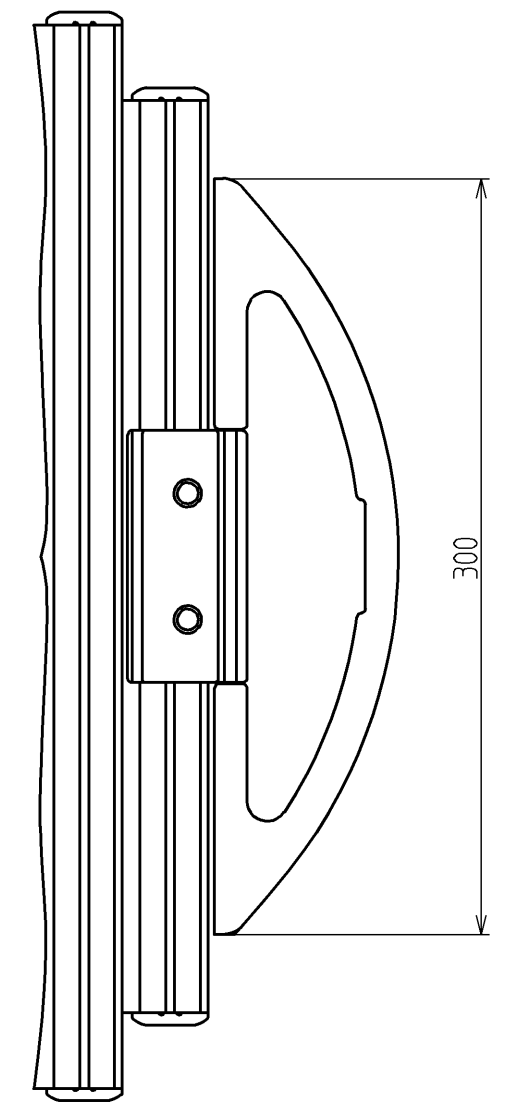

色番	色彩
#NW1	ホワイト

B部詳細図 (1 : 1)

A部裏面詳細図 (1 : 3)

【製品重量】：2.6kg

図名		軽量シャッター式ふろふた		尺度	1:10
年月日		製	検	図番	
12.02.01		榎園	兵頭 前田	PCS1610N(#NW1)	
					TOTO