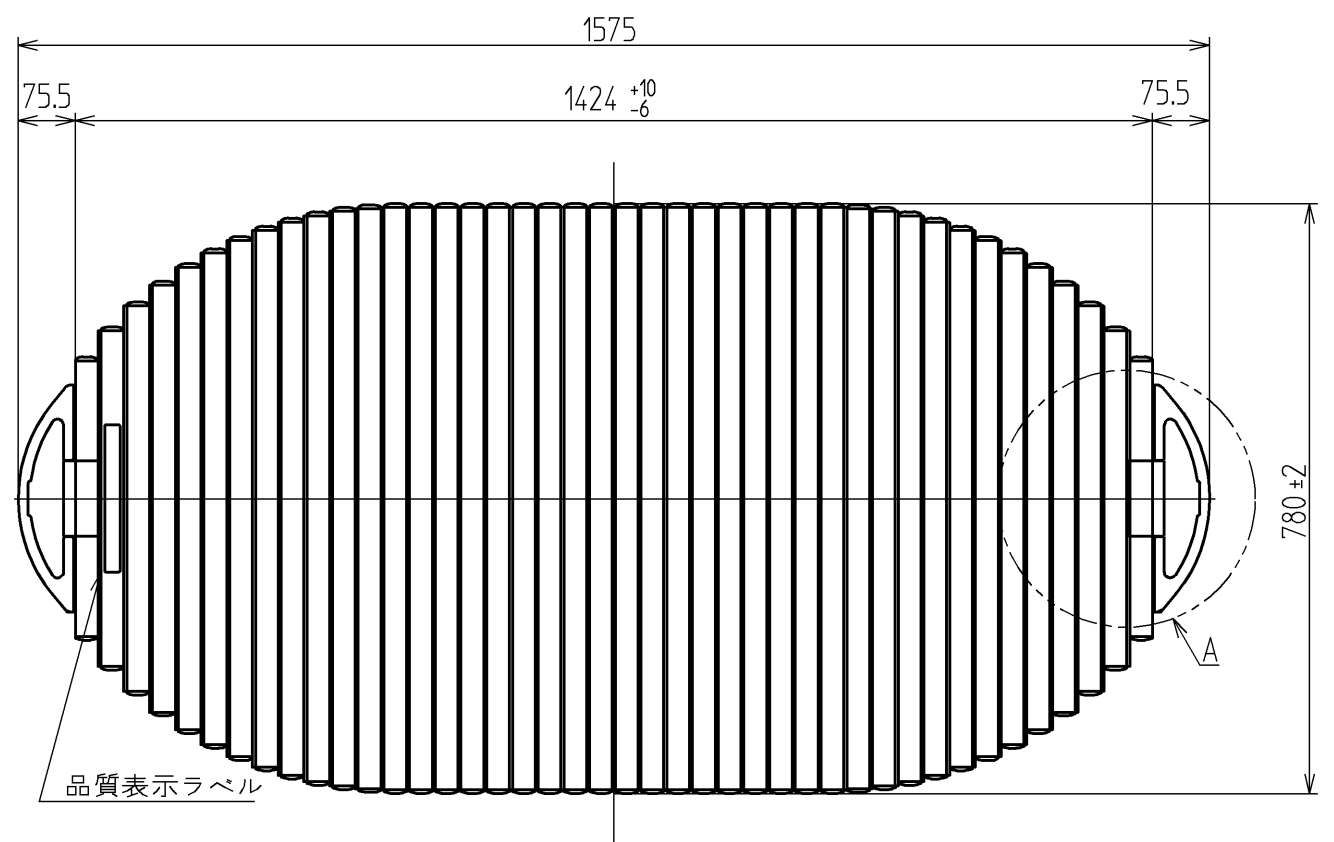

色番	色彩
#NW1	ホワイト

B部詳細図 (1 : 1)

A部裏面詳細図 (1 : 3)

【製品重量】：2.6kg

図名		軽量シャッター式ふろふた		尺度	1:10
年月日		製	検	図番	
12.02.01		榎園	兵頭 前田	PCS1610N(#NW1)	
					TOTO