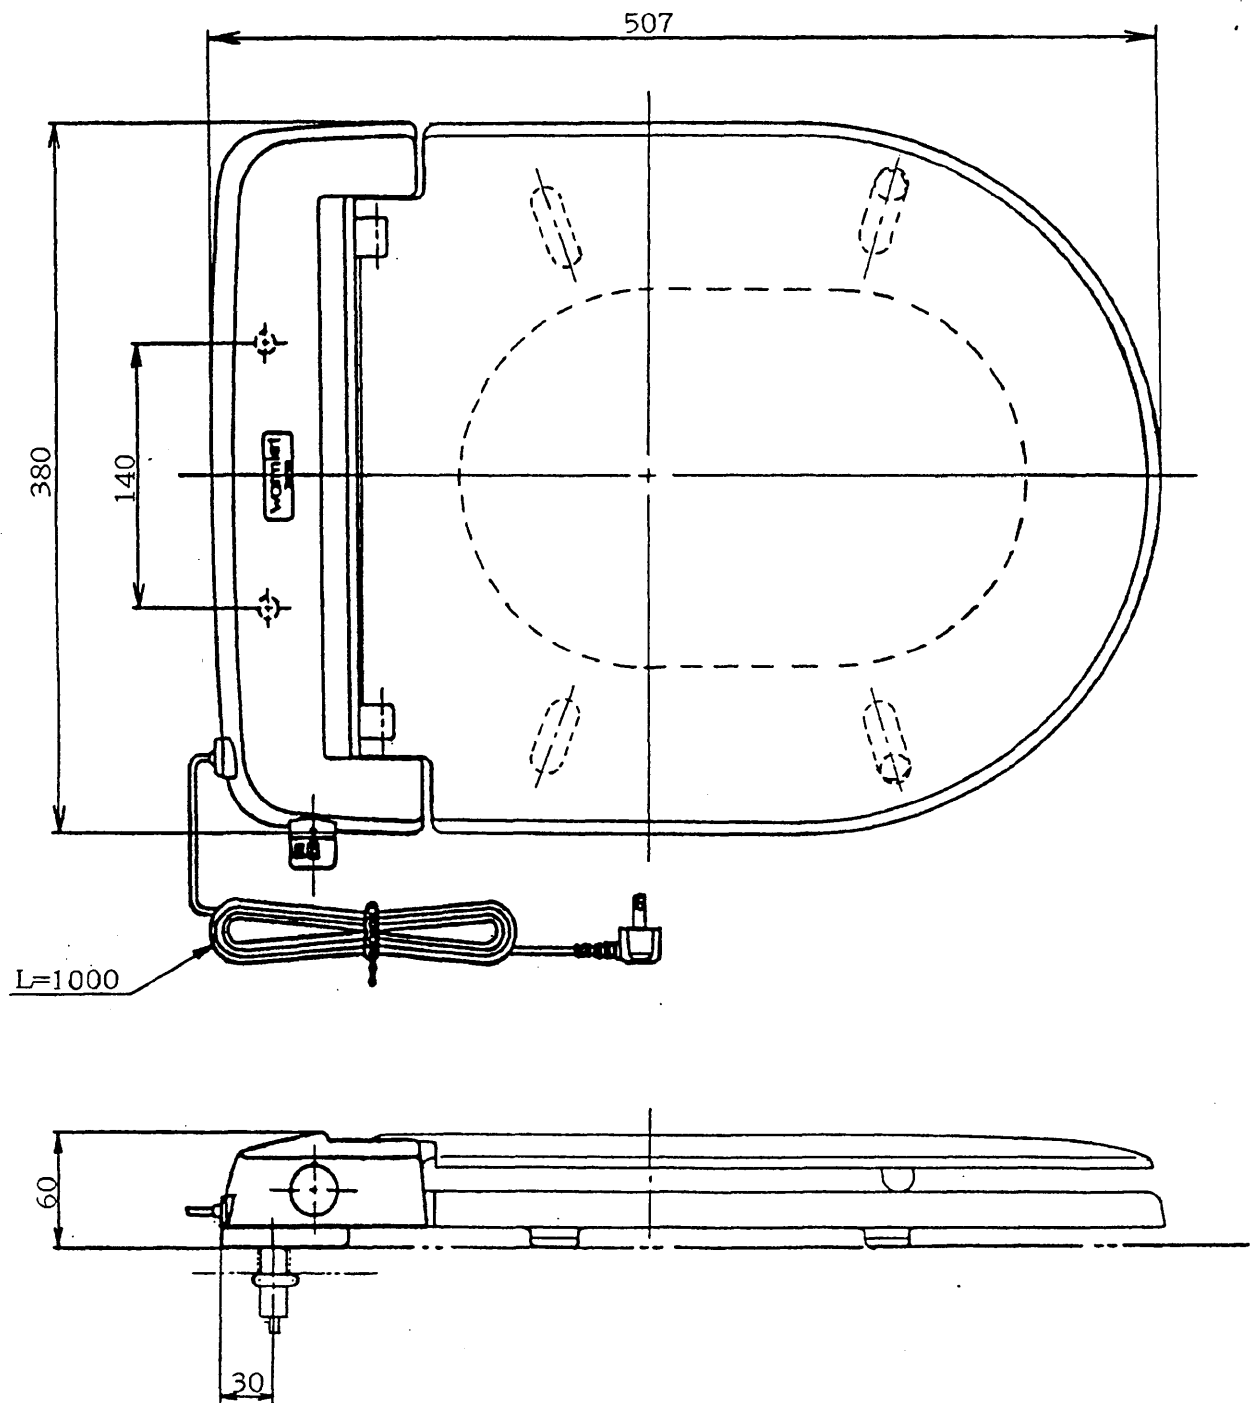

生産中止図面

2002/07

東陶機器株式会社		第三角法	単位 mm	名称
製図 中野	検図 橋山 本口	日付 63.4.1	尺度 1:4	暖房便座
備考				品番 TCF831