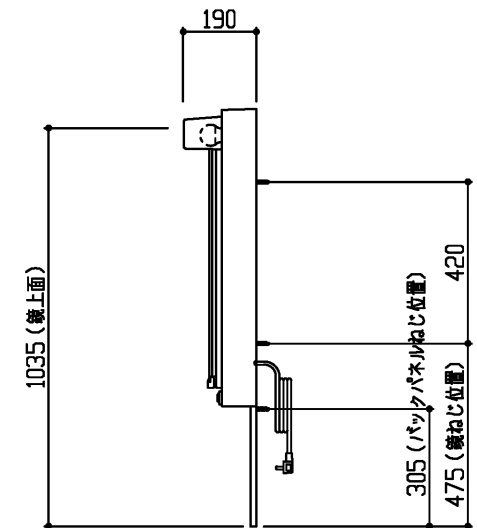

<化粧鏡>

▲色記号	色名
A	ベシスホワイト
C	プランスホワイトウッド
E	プランスブラウンウッド
F	ミディアムウッドN

商品リスト No.LT=05271			
No	品番	品名	個数
①	LMSPL075A4GDC1▲	一面鏡(LED/エコミラー)収納付き	1

製品情報

- ※ 化粧鏡は、コンセント1個付き(許容電力:合計1200Wまで)
- ※ 収納トレイ6個付き,バックパネル付き(鋼板製)くもり止めコート仕様
- ※ 化粧鏡は、LEDランプ 4.4W 2個付き
- ※ 化粧鏡の電源コード長さ1.0m
- ※ 商品リスト中の▲には、色記号が入ります(表を参照ください)

工事情報

- ※ 木ねじ位置に固定用木棧(中90×厚み30)または、全面に厚み12mm以上のJAS規格品の合板を入れてください(別途工事)
- ※ 化粧鏡の電源接続が直結配線の場合は、電源ケーブルを壁面より300mm以上取出してください(別途手配工事)

<単品図面の取り扱い注意事項>

- ※ 同一シリーズ内で、推奨位置に取り付けください
- ※ 必ず専用化粧台とセットください
- ※ 他シリーズとのセット、推奨位置以外での取り付けはご遠慮ください
- ※ 寸法確認などの参考図としてご利用ください
- ※ 図面の取り扱いには十分ご注意ください

※ 商品(図面)は、諸般の事情により、予告なく改良、仕様変更などを行なう場合があります。

TOTO	名称	Fシリーズ 化粧鏡	製図 榑角		単位 mm	現場名(備考欄)	品番	図番 50 LT=05271
	検図	菊池	日付 24.04.09	尺度 1:20				