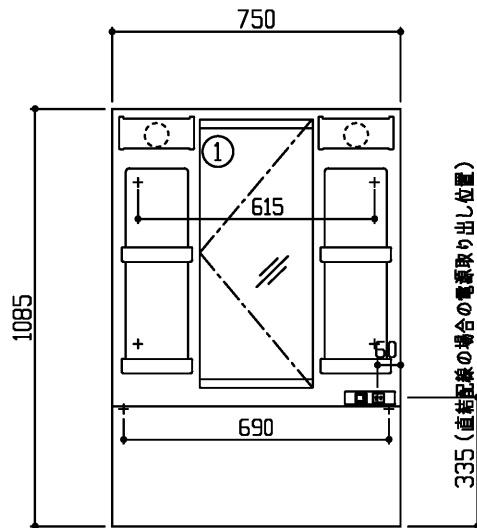

<化粧鏡>

▲色記号	色名
A	ベシスホワイト
C	プランスホワイトウッド
E	プランスブラウンウッド
F	ミディアムウッドN

商品リスト No.LT=05271			
No	品番	品名	個数
①	LMSPL075A4GDC1▲	一面鏡(LED/エコミラー)収納付き	1

製品情報

- ※ 化粧鏡は、コンセント1個付き(許容電力:合計1200Wまで)
- ※ 収納トレイ6個付き,バックパネル付き(鋼板製)くもり止めコート仕様
- ※ 化粧鏡は、LEDランプ 4.4W 2個付き
- ※ 化粧鏡の電源コード長さ1.0m
- ※ 商品リスト中の▲には、色記号が入ります(表を参照ください)

工事情報

- ※ 木ねじ位置に固定用木棧(中90×厚み30)または、全面に厚み12mm以上のJAS規格品の合板を入れてください(別途工事)
- ※ 化粧鏡の電源接続が直結配線の場合は、電源ケーブルを壁面より300mm以上取出してください(別途手配工事)

<単品図面の取り扱い注意事項>

- ※ 同一シリーズ内で、推奨位置に取り付けください
- ※ 必ず専用化粧台とセットください
- ※ 他シリーズとのセット、推奨位置以外での取り付けはご遠慮ください
- ※ 寸法確認などの参考図としてご利用ください
- ※ 図面の取り扱いには十分ご注意ください

※ 商品(図面)は、諸般の事情により、予告なく改良、仕様変更などを行なう場合があります。

TOTO	名称	Fシリーズ 化粧鏡	製図 榑角		単位 mm	現場名(備考欄)	品番	図番 50 LT=05271
	検図	菊池	日付 24.04.09	尺度 1:20				