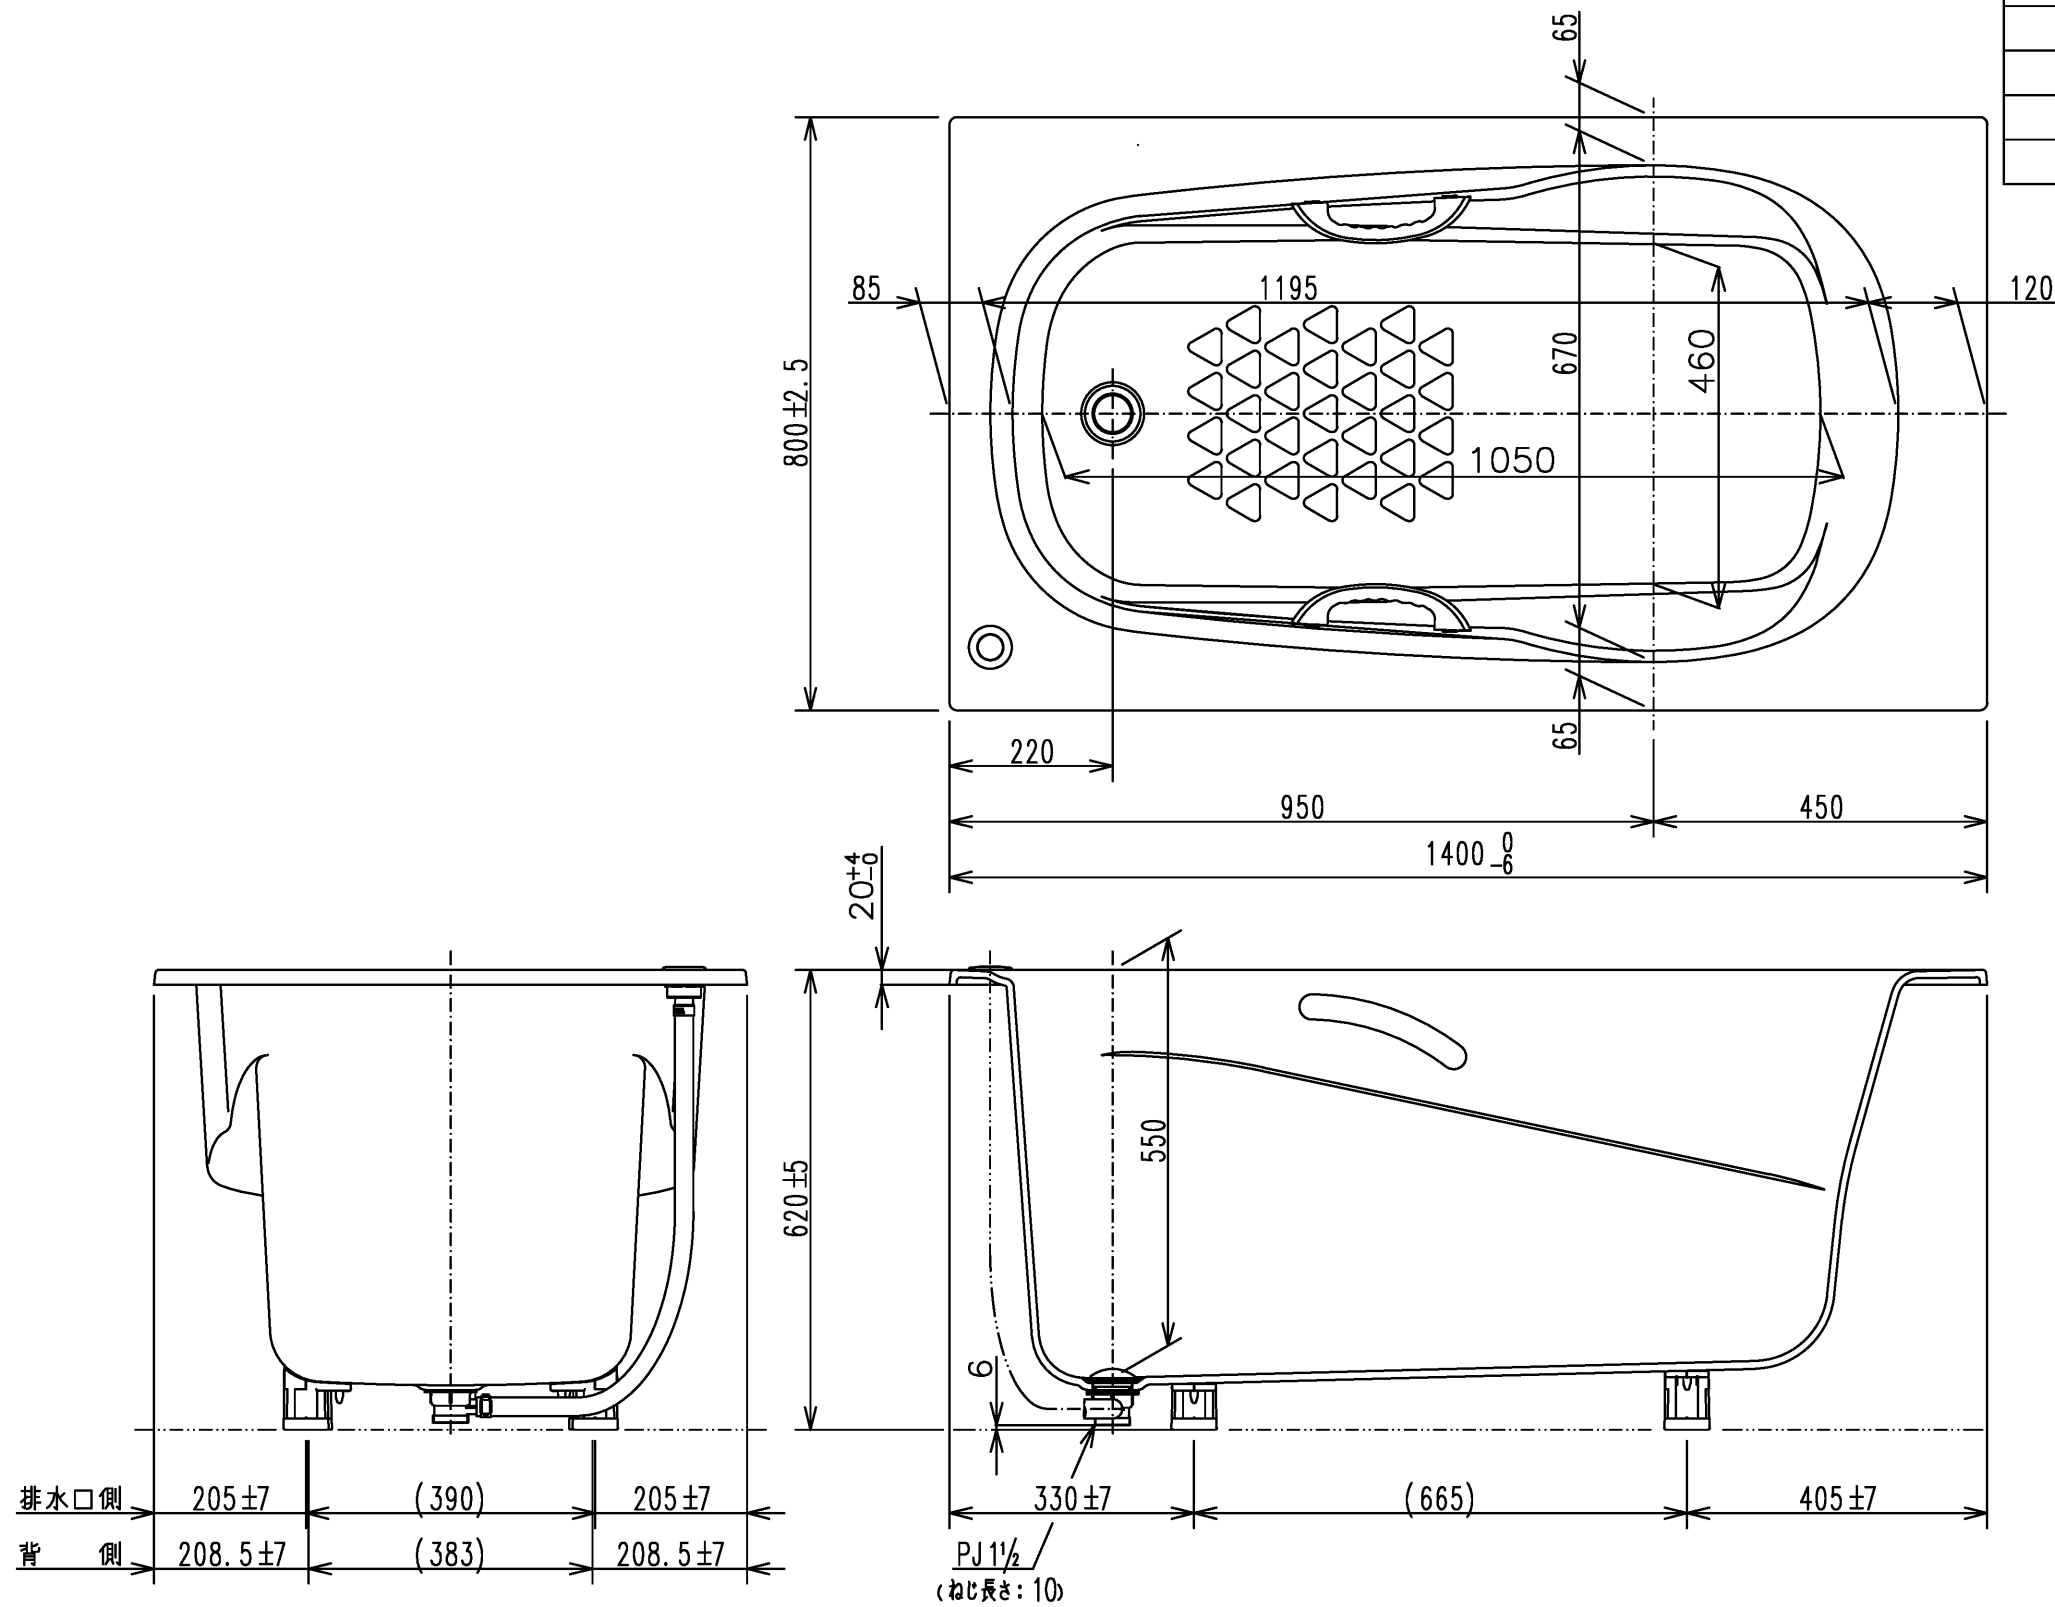

色番	色彩	備考
M2	ムーンホワイトN	
M3	ムーンピンクN	
M6	ムーングリーンN	
M5	ムーンブラウンN	

<特長点>

1. 排水仕様変更(間接排水→直間兼用排水)
2. 全高変更20mmUP(600→620)

図名 和洋折衷エプロンなし ネオマーバス(1400サイズ) 直間兼用排水仕様				尺度 1:10 図番 PNS1440LJ T930
年月日 2026.4.1	製図 中田	検図 林堂 三上	<b>TOTO</b>	