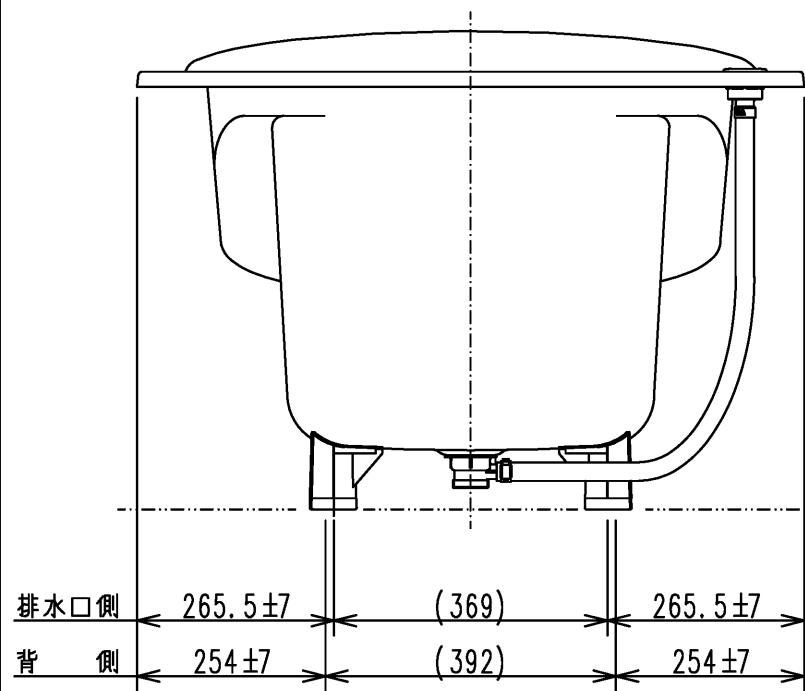

色番	色彩	備考
#MNN	ムーンホワイトN	
#MRN	ムーンピンクN	
#MGN	ムーングリーンN	
#MCN	ムーンブラウンN	

図名				和洋折衷エプロンなし ネオマーブパス(1600サイズ)	尺度 1:10
図番				PNS1680LJ	
年月日	製図	中田	検図	林堂 三上	TOTO
2026.4.1					