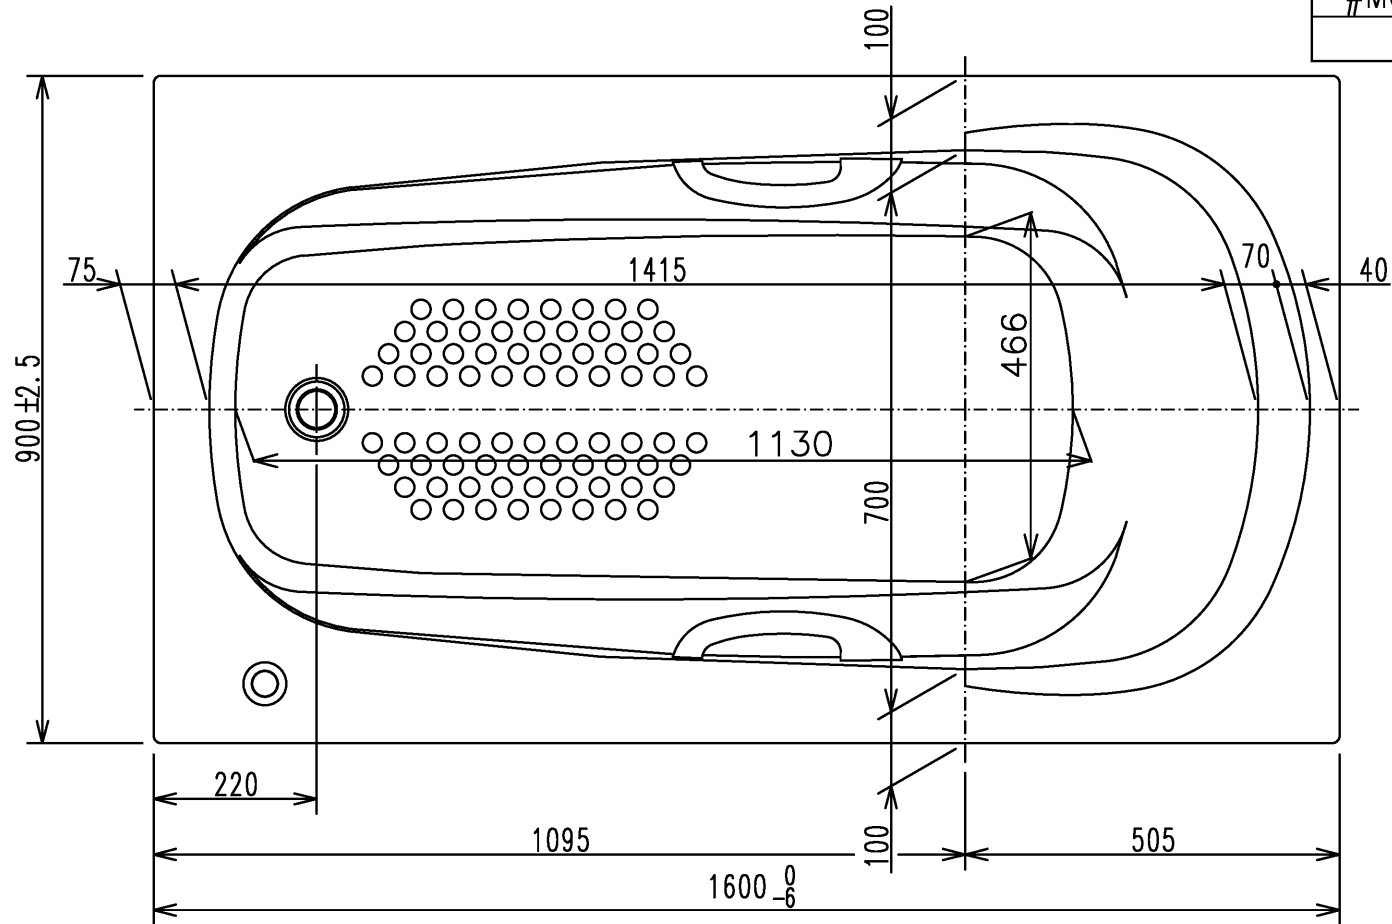

色番	色彩	備考
#MNN	ムーンホワイトN	
#MRN	ムーンピンクN	
#MGN	ムーングリーンN	
#MCN	ムーンブラウンN	

図名				和洋折衷エプロンなし ネオマーブパス(1600サイズ)	尺度 1:10
図番				PNS1680LJ	
年月日	製図	中田	検図	林堂 三上	TOTO
2026.4.1					