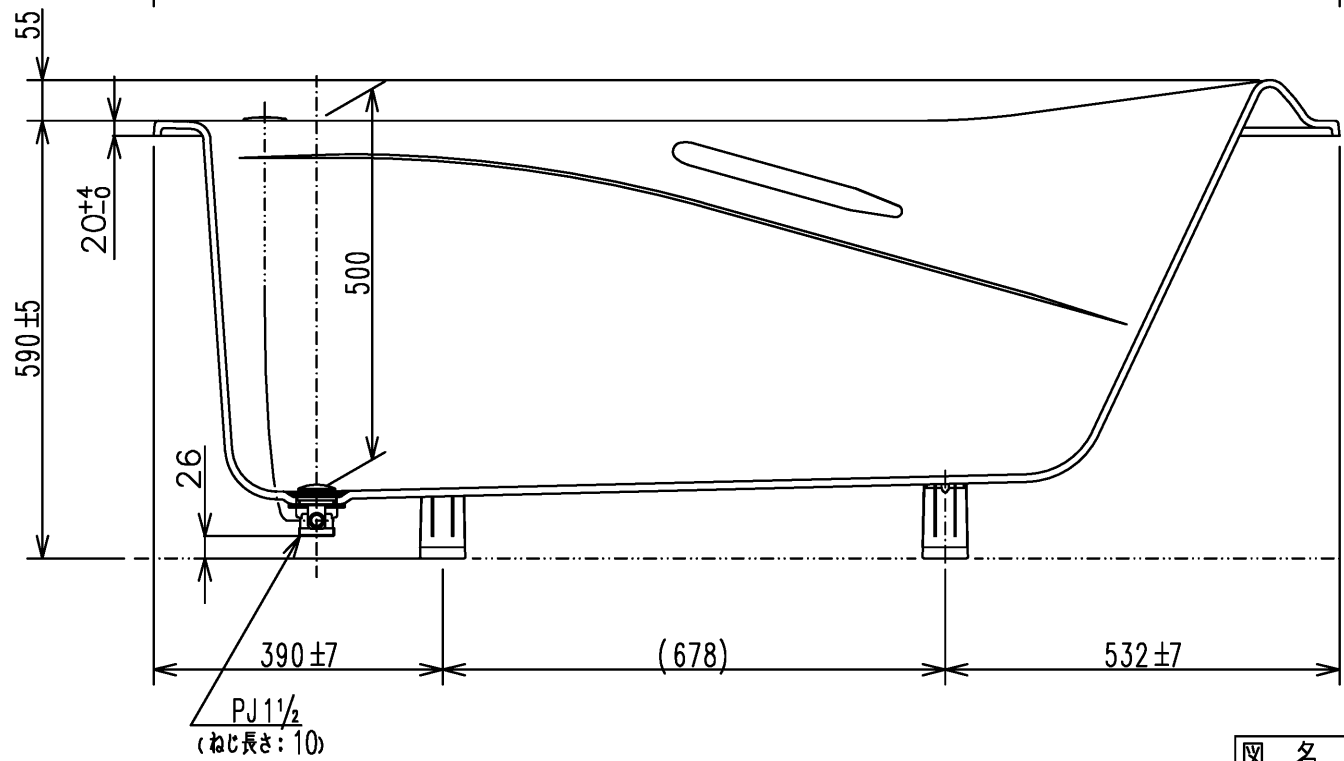

色番	色彩	備考
#MNN	ムーンホワイトN	
#MRN	ムーンピンクN	
#MGN	ムーングリーンN	
#MCN	ムーンブラウンN	

図名				和洋折衷エプロンなし ネオマーブパス(1600サイズ)	尺度 1:10
図番				PNS1680LJ	
年月日	製図	中田	検図	林堂 三上	TOTO
2026.4.1					