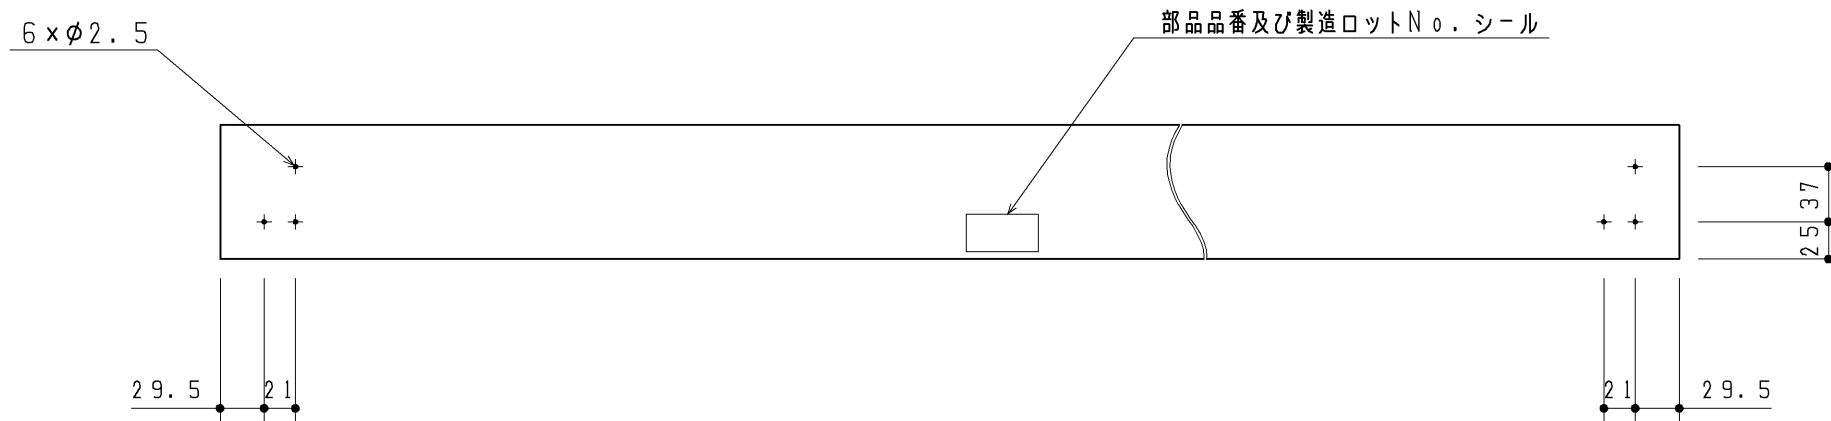

生産中止図面

2016/01

品番	表面色
UGKG01#NW1	ホワイト
UGKG01#NR2	ナチュラルウッド
UGKG01#DR2	ダークウッドA
UGKG01#ML	ミルベージュ
UGKG01#MW	ダルブラウン

・材質：MDF + 両面シート貼り

製図		検図		第三角法	単位	名称
中澤		長島		日付	m m	カウンターセット
				14.12.11	尺度	
備考					図面数	UGKG01#*
					1/1	