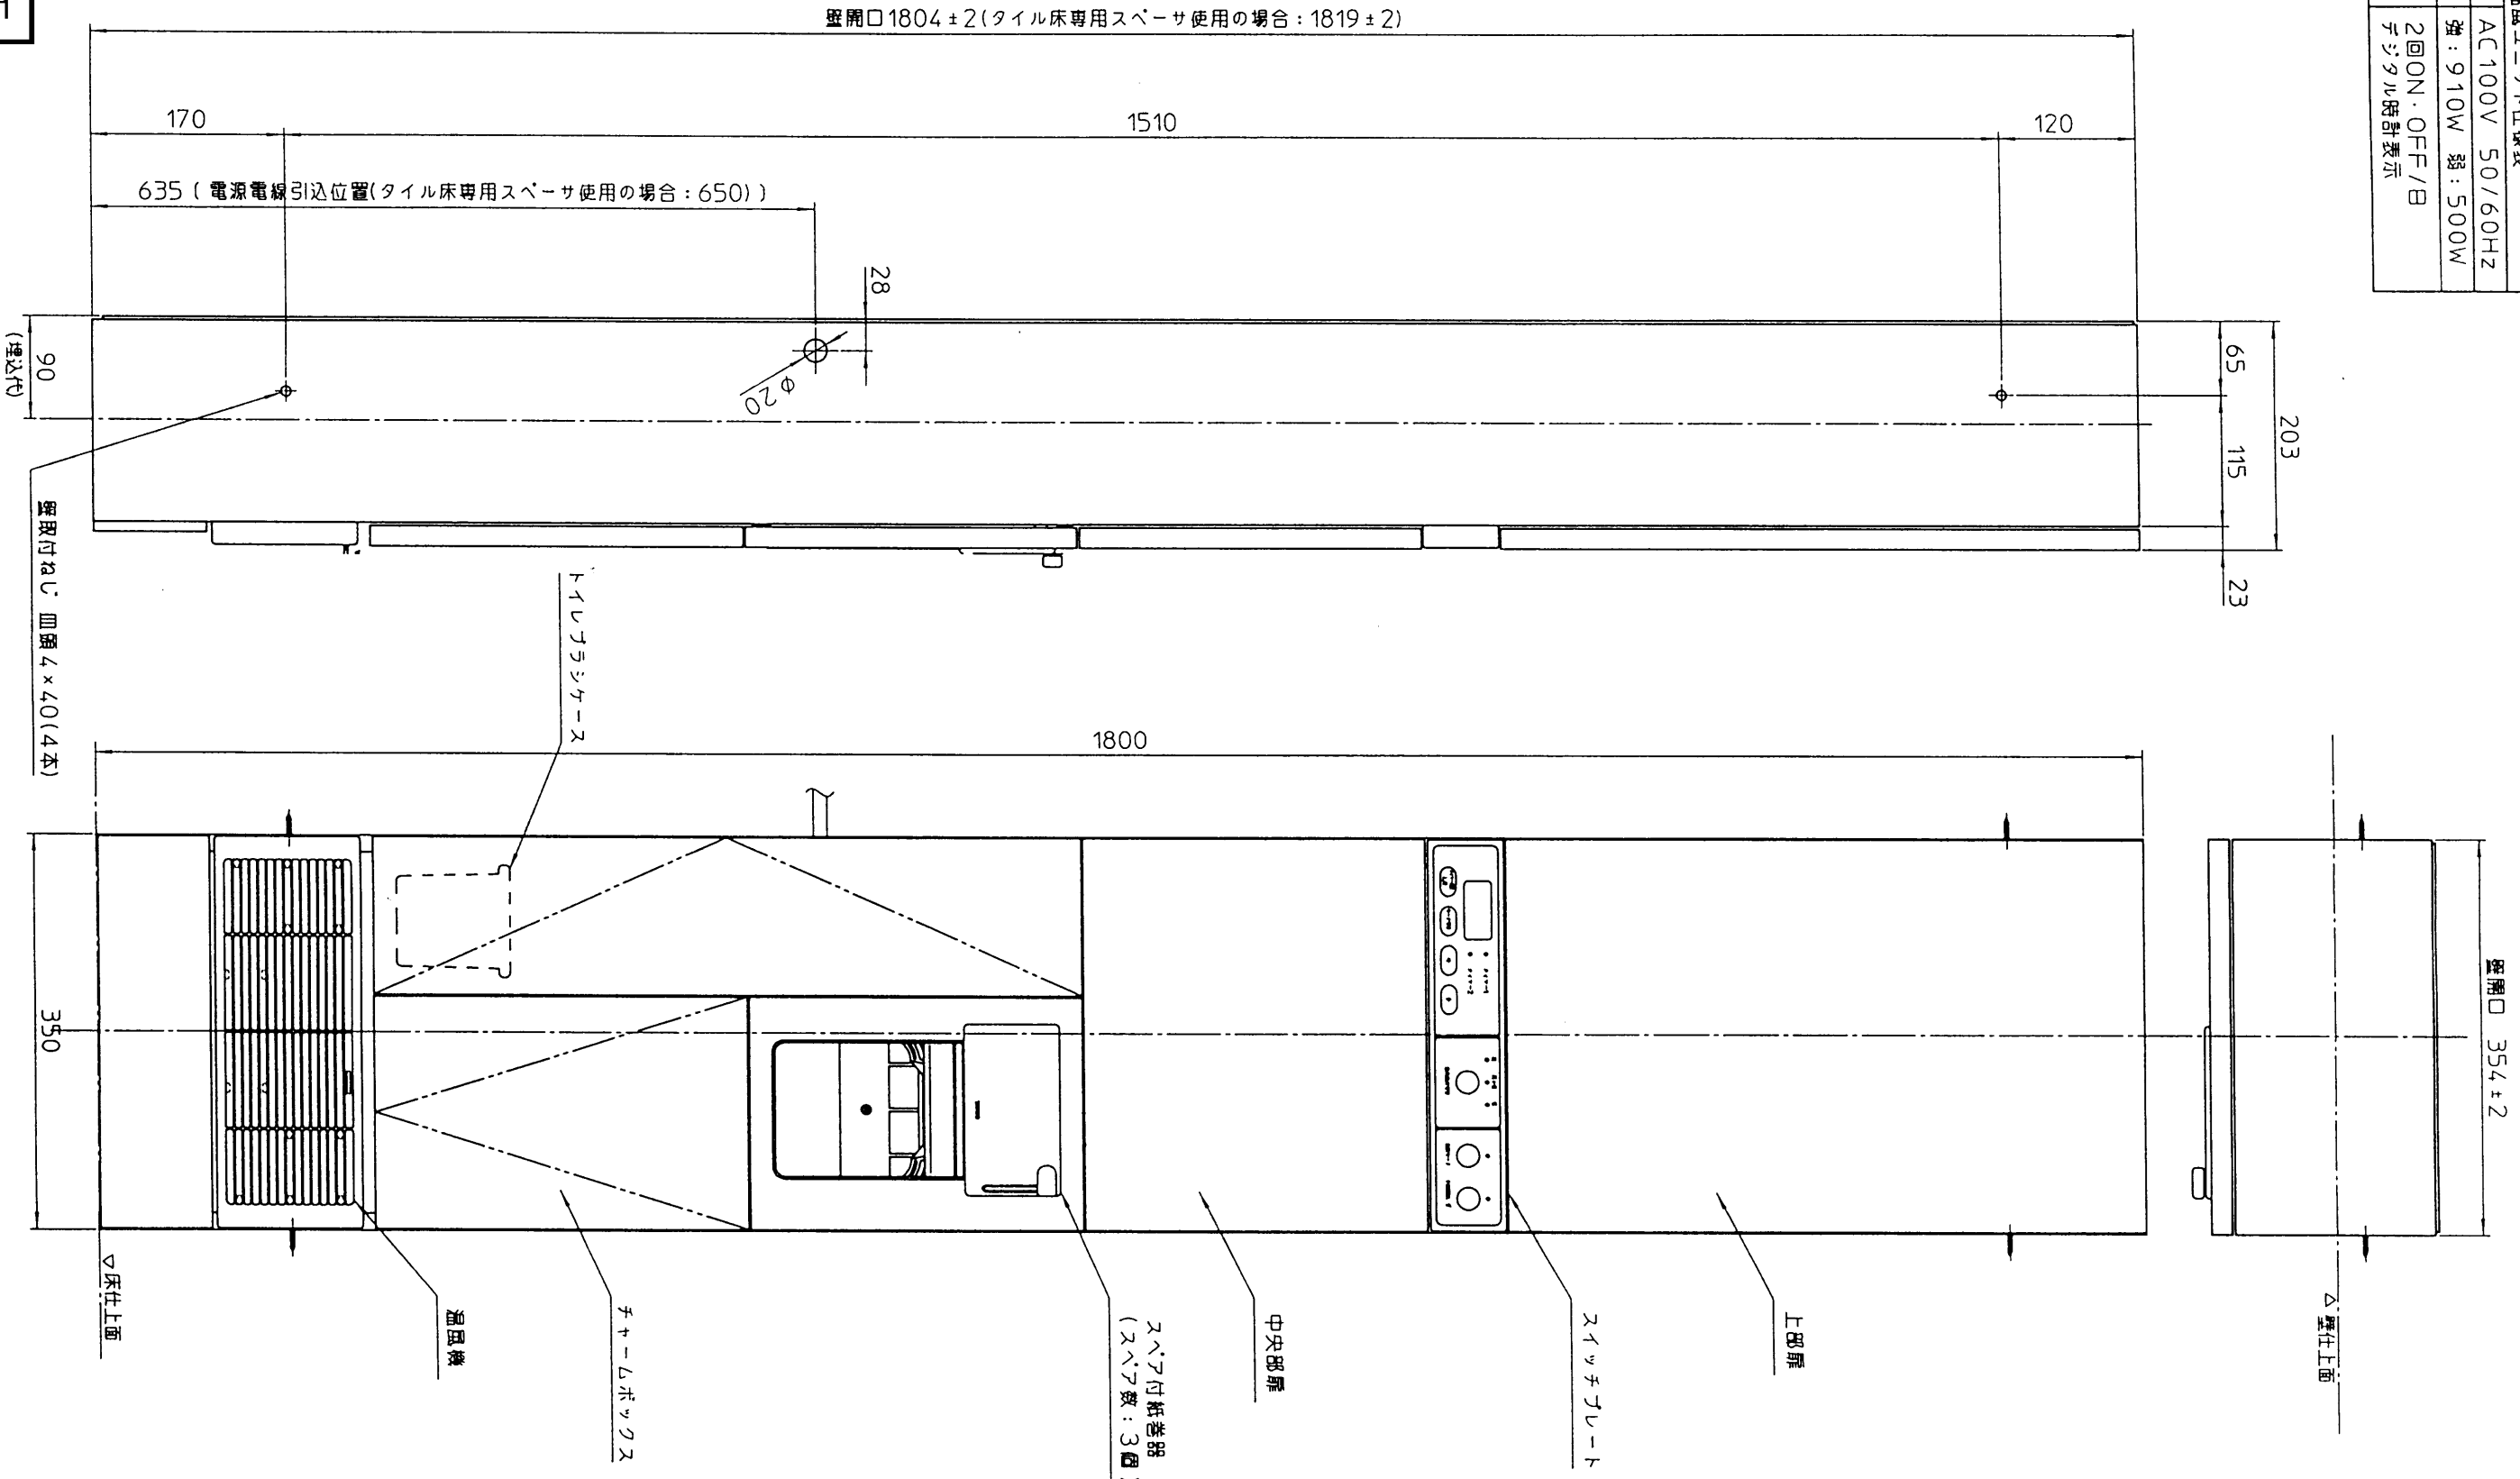

電源ユニット仕様表	
電源・電圧	AC100V 50/60Hz
消費電力	強: 910W 弱: 500W
タイマー	2回ON・OFF/日 デジタル時計表示

TOTO				単位 mm	名称 トイレキャビネット
製図 茨谷	検図 青木	承認 西宮	日付 99.07.22	尺度 1:6	品番 YSC31SKR/L
備考					図番 YSC31SK