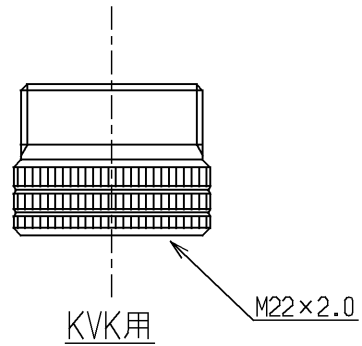

生産中止図面

2003/10

色番	色彩	記号
#54R	アイボリー	5Y 8.5/0.5

INAX, MYM用 G1/2

KVK用 M22x2.0

<b>TOTO</b>			単位 mm	名称 シャワーホース L=1600 (アダプタ付)
製図 坂元	検図 小林	日付 森田 02.06.16	尺度 1:1	図番 THY478ELLC
備考 DIY用				