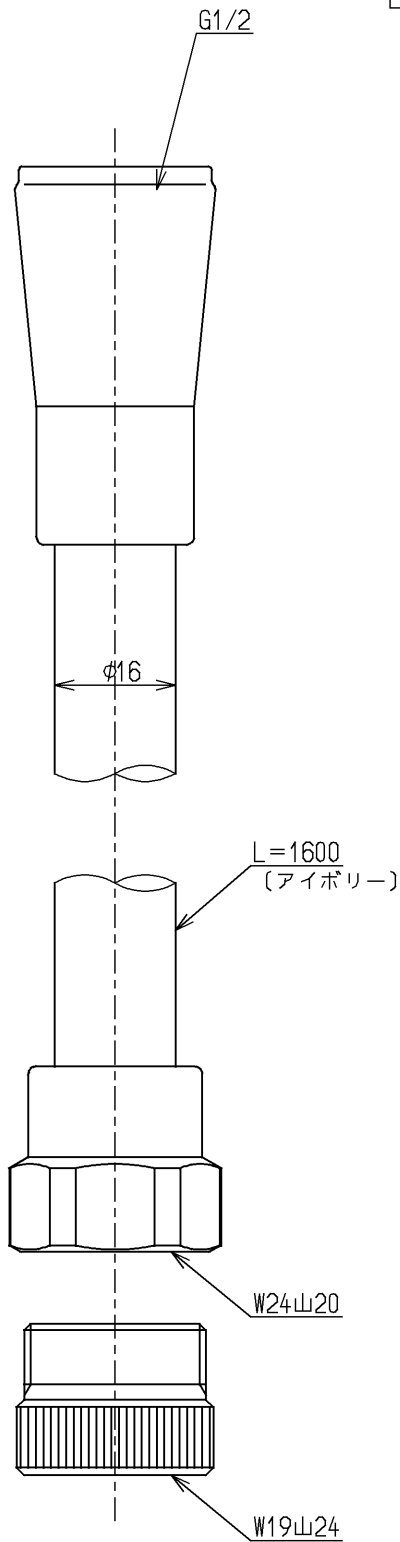

生産中止図面

2003/10

色番	色彩	記号
#54R	アイボリー	5Y 8.5/0.5

INAX, MYM用 G1/2

KVK用 M22x2.0

<b>TOTO</b>			単位 mm	名称 シャワーホース L=1600 (アダプタ付)
製図 坂元	検図 小林	日付 森田 02.06.16	尺度 1:1	図番 THY478ELLC
備考 DIY用				