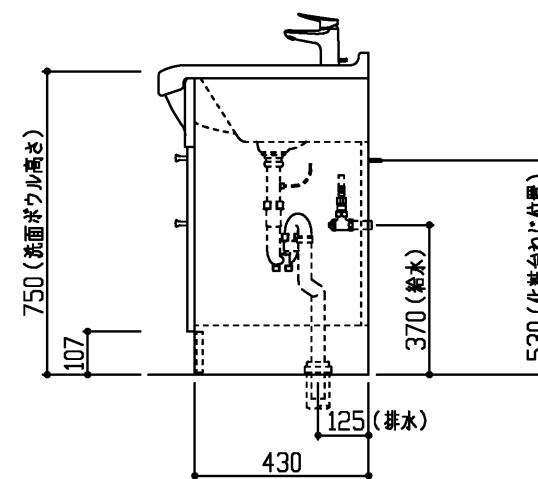

生産中止図面

2024/05

●扉色記号	扉色名
A	ホワイト
P	パールピンク
K	ミューツグレー

商品リスト No.LDAN=01579			
No	品番	品名	個数
①	LDA757AEUR●	洗面化粧台	1

製品情報

- ※ 洗面器は、陶器製（容量1.3L）セフィオンテクト仕様
- ※ 水栓は、エコシングル混合水栓
- ※ 排水トラップは、水抜きハード管 床排水トラップ
- ※ 化粧台の洗面器とキャビネット本体の間口寸法は、異なります
施工に際しては、設計施工資料集にて確認ください
- ※ 洗面器は陶器製の性質上、幅寸法は742±8mmになります
- ※ 商品リスト中の●には、扉色記号が入ります。（表を参照ください）

工事情報

- ※ 木ねじ位置に固定用木棧（中90×厚み30）または、全面に厚み1.2mm以上のJAS規格品の合板を入れてください（別途工事）
- ※ 工事誤差許容値（給水） 円内±1.3mm
- ※ 工事誤差許容値（排水） 円内±2.0mm
- ※ 給水給湯接続は、R1/2
- ※ 排水接続は、硬質塩化ビニル管40.50用（防臭栓付）
- ※ 給水用（φ30～φ50）、排水用（φ50）現場にて穴加工ください

※ 商品(図面)は、諸般の事情により、予告なく改良、仕様変更などを行なう場合があります。

TOTO

名称
Aシリーズ
洗面化粧台

製図
樽角
検図
菊池

日付
19.11.29

単位
mm
尺度
1:20

現場名(備考欄)

品番

図番

50 LDAN=01579