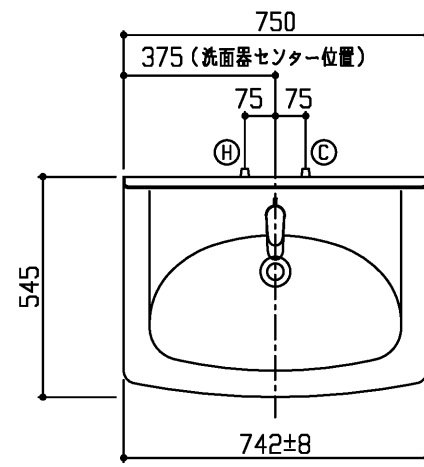

生産中止図面

2024/05

●扉色記号	扉色名
A	ホワイト
P	パールピンク
K	ミューツグレー

商品リスト No.LDAN=01579			
No	品番	品名	個数
①	LDA757AEUR●	洗面化粧台	1

製品情報

- ※ 洗面器は、陶器製（容量1.3L）セフィオンテクト仕様
- ※ 水栓は、エコシングル混合水栓
- ※ 排水トラップは、水抜きハード管 床排水トラップ
- ※ 化粧台の洗面器とキャビネット本体の間口寸法は、異なります
施工に際しては、設計施工資料集にて確認ください
- ※ 洗面器は陶器製の性質上、幅寸法は742±8mmになります
- ※ 商品リスト中の●には、扉色記号が入ります。（表を参照ください）

工事情報

- ※ 木ねじ位置に固定用木棧（中90×厚み30）または、全面に厚み1.2mm以上のJAS規格品の合板を入れてください（別途工事）
- ※ 工事誤差許容値（給水） 円内±1.3mm
- ※ 工事誤差許容値（排水） 円内±2.0mm
- ※ 給水給湯接続は、R1/2
- ※ 排水接続は、硬質塩化ビニル管40.50用（防臭栓付）
- ※ 給水用（φ30～φ50）、排水用（φ50）現場にて穴加工ください

※ 商品(図面)は、諸般の事情により、予告なく改良、仕様変更などを行なう場合があります。

TOTO

名称
Aシリーズ
洗面化粧台

製図
樽角
検図
菊池

日付
19.11.29

単位
mm
尺度
1:20

現場名(備考欄)

品番

図番

50 LDAN=01579