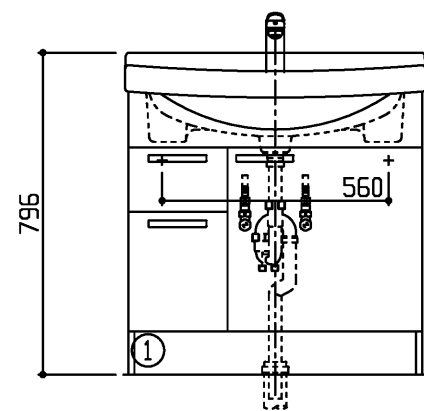

生産中止図面

2024/05

●扉色記号	扉色名
A	ホワイト
P	パールピンク
K	ミューツグレー

商品リスト No.LDAN=01579			
No	品番	品名	個数
①	LDA757AEUR●	洗面化粧台	1

製品情報

- ※ 洗面器は、陶器製（容量1.3L）セフィオンテクト仕様
- ※ 水栓は、エコシングル混合水栓
- ※ 排水トラップは、水抜きハード管 床排水トラップ
- ※ 化粧台の洗面器とキャビネット本体の間口寸法は、異なります
施工に際しては、設計施工資料集にて確認ください
- ※ 洗面器は陶器製の性質上、幅寸法は742±8mmになります
- ※ 商品リスト中の●には、扉色記号が入ります。（表を参照ください）

工事情報

- ※ 木ねじ位置に固定用木棧（中90×厚み30）または、全面に厚み1.2mm以上のJAS規格品の合板を入れてください（別途工事）
- ※ 工事誤差許容値（給水） 円内±1.3mm
- ※ 工事誤差許容値（排水） 円内±2.0mm
- ※ 給水給湯接続は、R1/2
- ※ 排水接続は、硬質塩化ビニル管40.50用（防臭栓付）
- ※ 給水用（φ30～φ50）、排水用（φ50）現場にて穴加工ください

※ 商品(図面)は、諸般の事情により、予告なく改良、仕様変更などを行なう場合があります。

TOTO

名称
Aシリーズ
洗面化粧台

製図
樽角
検図
菊池

日付
19.11.29

単位
mm
尺度
1:20

現場名(備考欄)

品番

図番

50 LDAN=01579