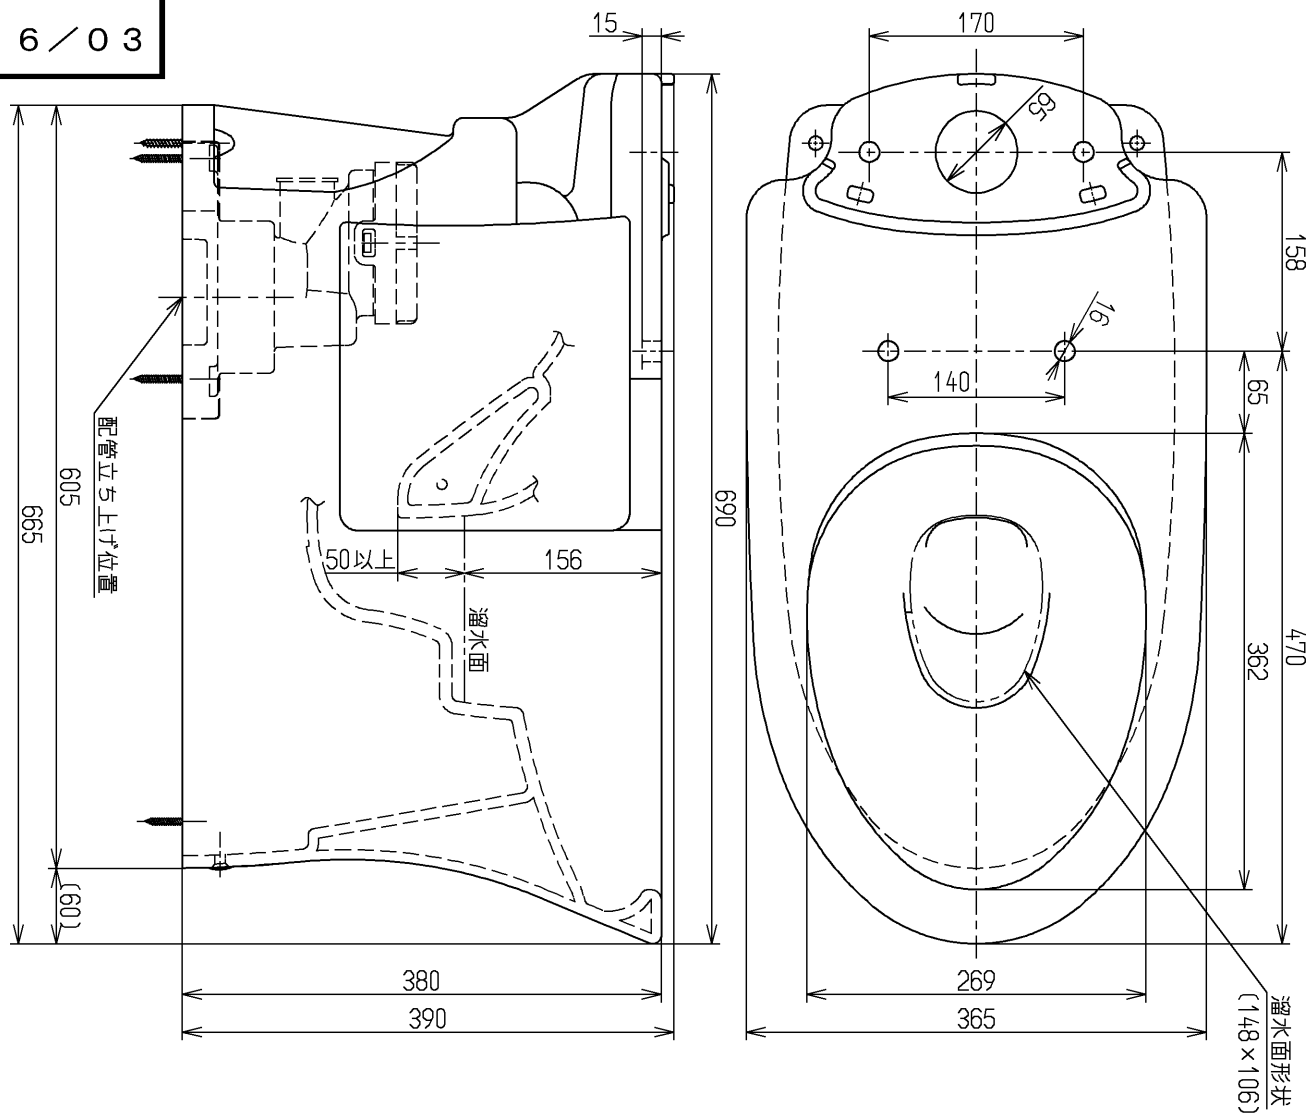

生産中止図面

2016/03

＜付属品＞
前固定具類
トランスネード
化粧ソート
排水パイプ
ユニジュ
ツニ
ツニ
ツニ
ツニ

TOTO			単位 mm	名称 ツイントルネード防露便器
製図 渡邊(朱)	検図 米	日付 蛭田 16.03.15	尺度 1:6	図番 CS823B
備考 エロンゲートタイプ				