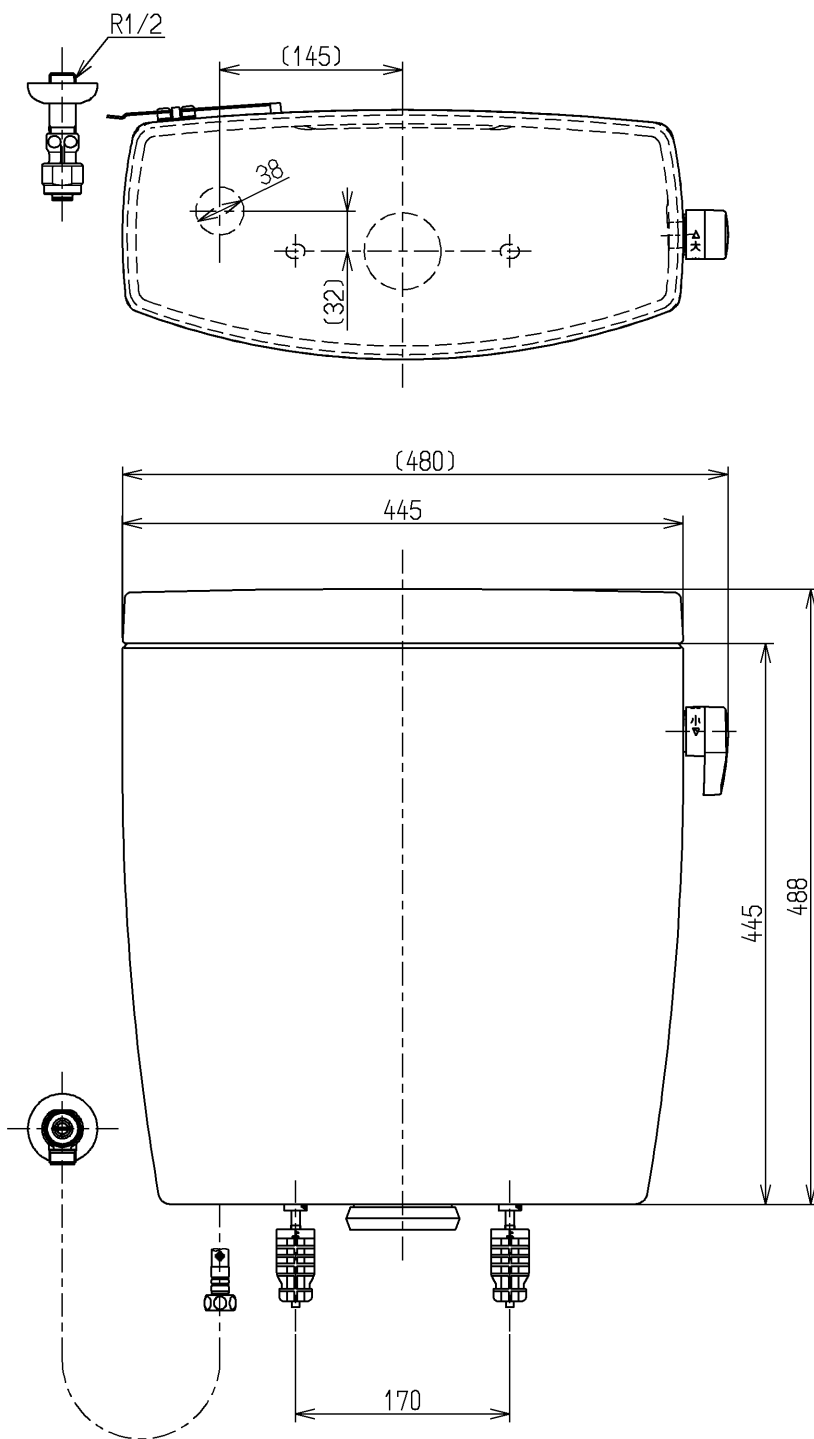

生産中止図面

2016/03

<付属品>

- レバーハンドル × 1
- 取付金具 × 1
- 止水栓 × 1

止水栓は床、壁共通使用可。

<p>TOTO</p>			単位	名称
			mm	
製図	検図	日付	尺度	防露式密結形ロータンク
渡邊(朱)	米	蛭田	1:6	
備考				図番
				SH220BFS