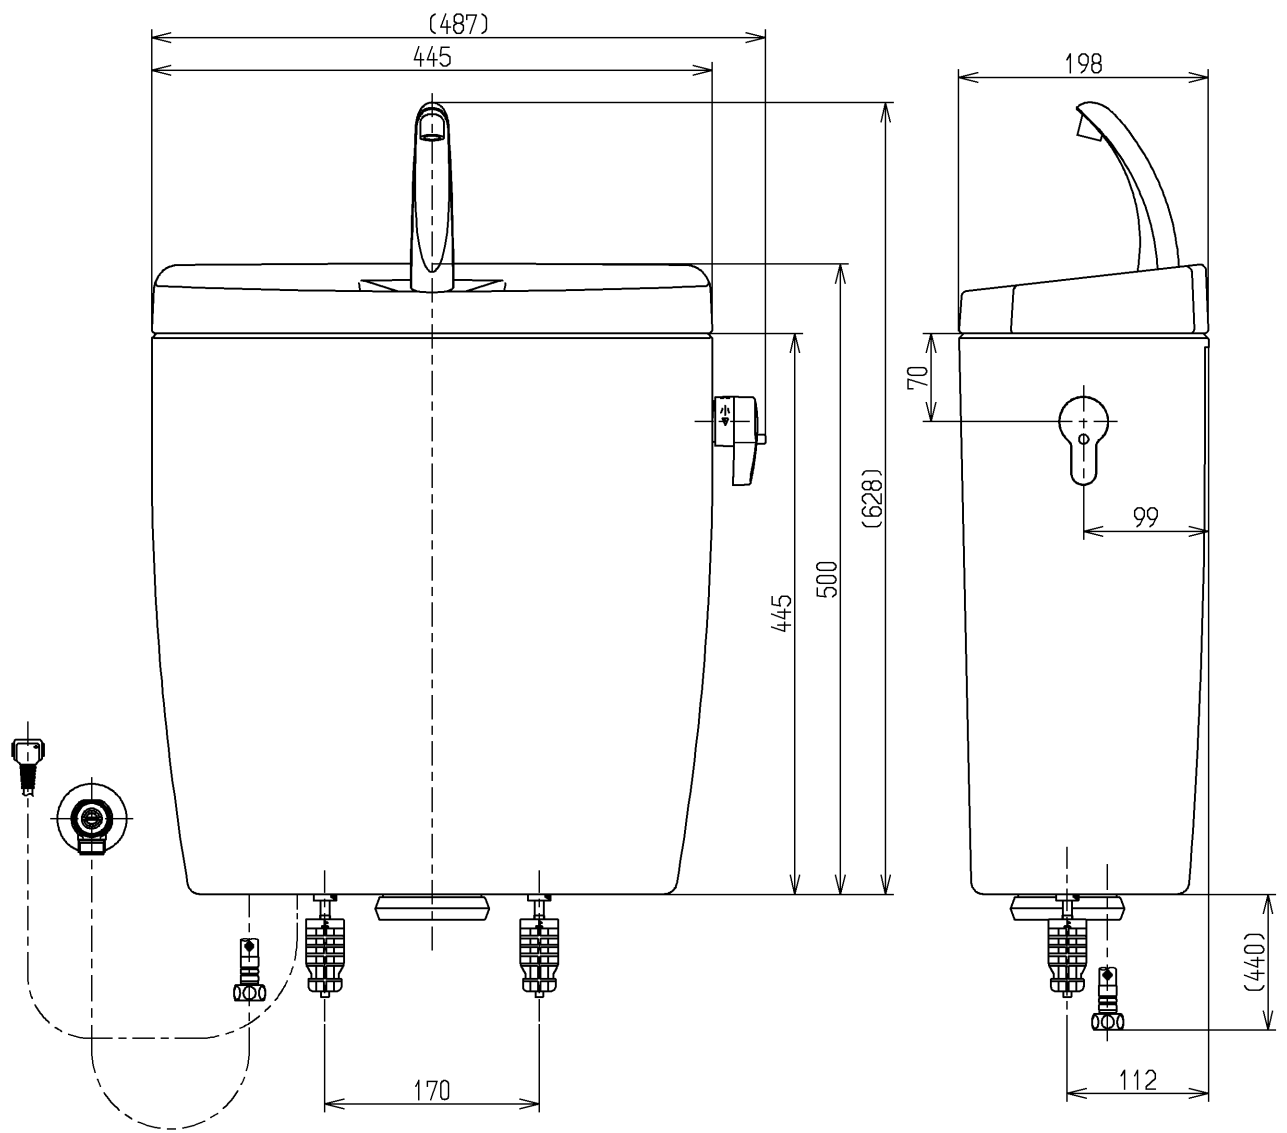

生産中止図面

2016/03 R1/2

- <付属品>  
 レバーハンドル × 1  
 手洗金具 × 1  
 取付金具 × 1  
 止水栓 × 1

止水栓は床, 壁共通使用可。

<b>TOTO</b>			単位 mm	名称 寒冷地用ヒーター付防露式 手洗付密結形ロータンク
製図 渡邊(朱)	検図 米	日付 蛭田 16.03.15	尺度 1:6	図番
備考				SH221BNS