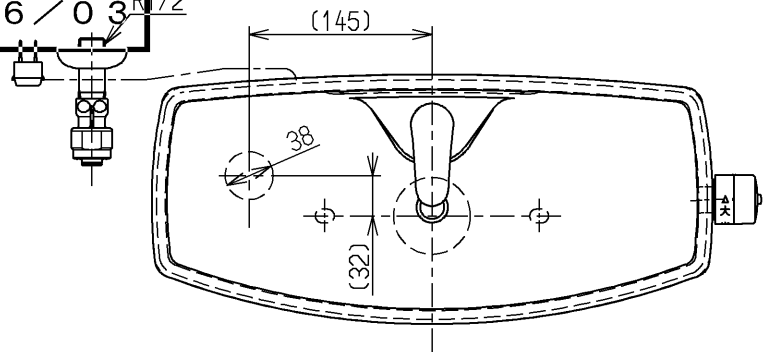

生産中止図面

2016/03 R1/2

- <付属品>  
 レバーハンドル × 1  
 手洗金具 × 1  
 取付金具 × 1  
 止水栓 × 1

止水栓は床, 壁共通使用可。

<b>TOTO</b>			単位 mm	名称 寒冷地用ヒーター付防露式 手洗付密結形ロータンク
製図 渡邊(朱)	検図 米	日付 蛭田 16.03.15	尺度 1:6	図番
備考				SH221BNS