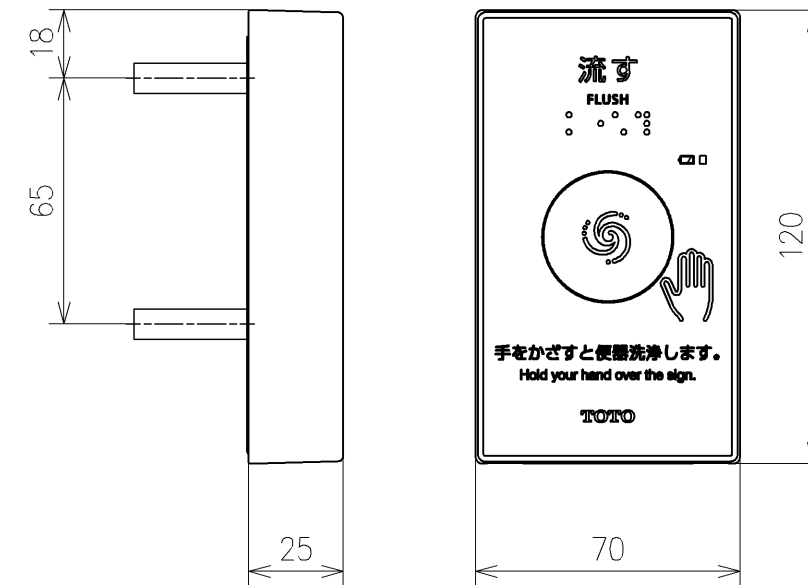

*定格: AC100V-311W 50/60Hz
 *1ページ目のリモコンはイメージ図です。
 配置と表示内容の詳細は2ページ目を参照ください。

TOTO		単位 mm	名称
製図 宇田川	検図 庭野祥	日付 21-01-29	ウオシュレットPS
備考 PS2A 洗浄脱臭暖房便座 擬音装置付き			品番 TCF5534AE
			図番/ビジョン -
A3			ページNo . 1/1 (改)

アンカーブラク (3本)
ねじ長 φ4×30 (3本)

アンカーブラク (2本)
ねじ長 φ4×30 (2本)

リモコン詳細図

TOTO			単位 mm	名称 ウォシュレットPS
製図 宇田川	検図 庭野祥 川俣淳	日付 21-01-29	尺度 1:2	品番 TCF5534AE
備考				図番リビジョン -
A3		ページNo .	1/1	(改)