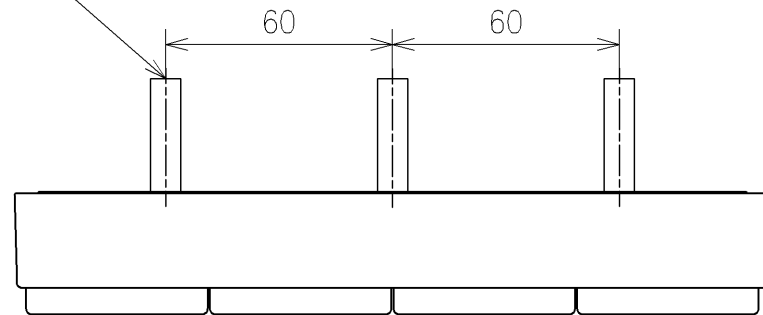

*定格: AC100V-311W 50/60Hz
 *1ページ目のリモコンはイメージ図です。
 配置と表示内容の詳細は2ページ目を参照ください。

TOTO		単位 mm	名称
製図 宇田川	検図 庭野祥	日付 21-01-29	ウオシュレットPS
備考 PS2A 洗浄脱臭暖房便座 擬音装置付き			品番 TCF5534AE
			図番/ビジョン -
A3			ページNo . 1/1 (改)

アンカーブラク (3本)
ねじ長 φ4×30 (3本)

アンカーブラク (2本)
ねじ長 φ4×30 (2本)

リモコン詳細図

TOTO			単位 mm	名称 ウォシュレットPS
製図 宇田川	検図 庭野祥 川俣淳	日付 21-01-29	尺度 1:2	品番 TCF5534AE
備考				図番リビジョン -
A3		ページNo .	1/1	(改)