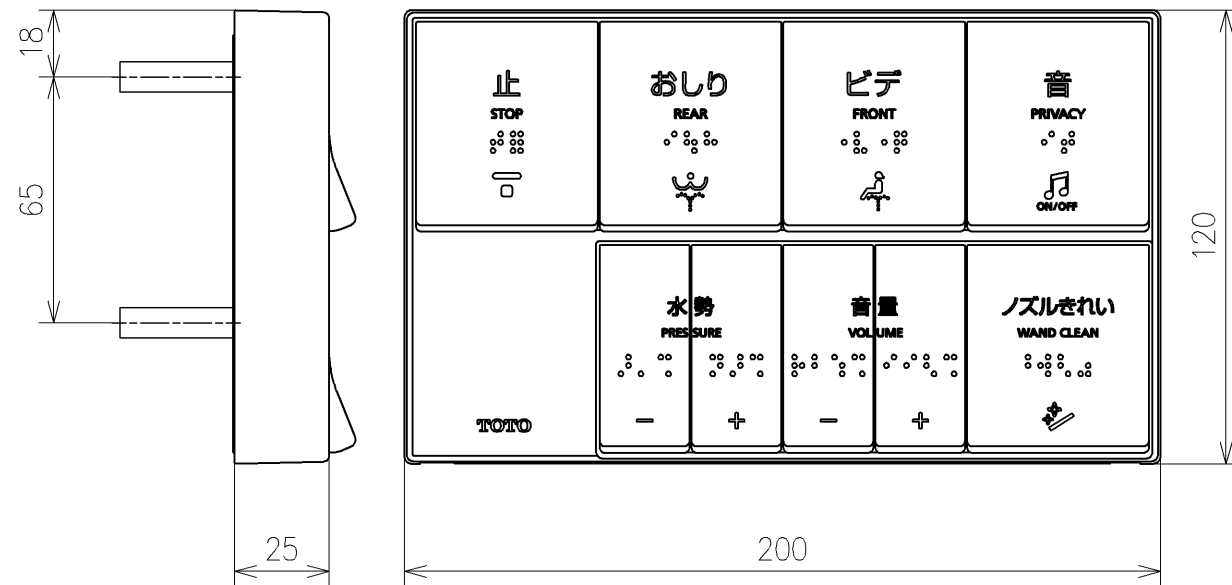

*定格: AC100V-311W 50/60Hz
 *1ページ目のリモコンはイメージ図です。
 配置と表示内容の詳細は2ページ目を参照ください。

TOTO		単位 mm	名称
製図 宇田川	検図 庭野祥	日付 21-01-29	ウオシュレットPS
備考 PS2A 洗浄脱臭暖房便座 擬音装置付き			品番 TCF5534AE
			図番/ビジョン -
A3			ページNo . 1/1 (改)

アンカーブラク (3本)
ねじ長 φ4×30 (3本)

アンカーブラク (2本)
ねじ長 φ4×30 (2本)

リモコン詳細図

TOTO			単位 mm	名称 ウォシュレットPS
製図 宇田川	検図 庭野祥 川俣淳	日付 21-01-29	尺度 1:2	品番 TCF5534AE
備考				図番リビジョン -
A3		ページNo .	1/1	(改)