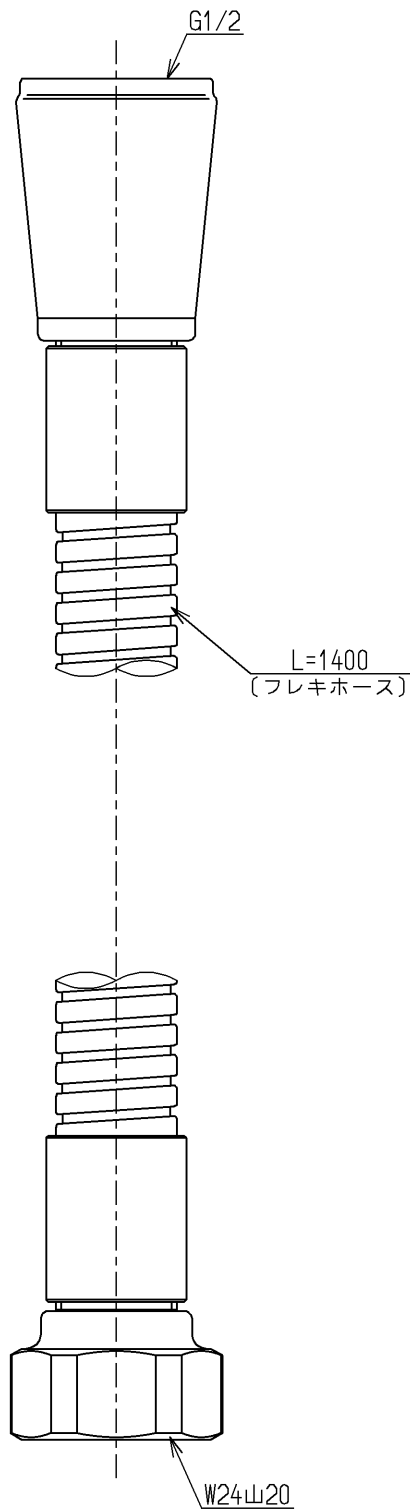

生産中止図面

2008/08

<b>TOTO</b>			単位 mm	名称
製図 畑迫	検図 松祐 尾	客田	日付 08.06.11	尺度 1:1
備考				シャワーホースL=1400 図番 THY478FLR