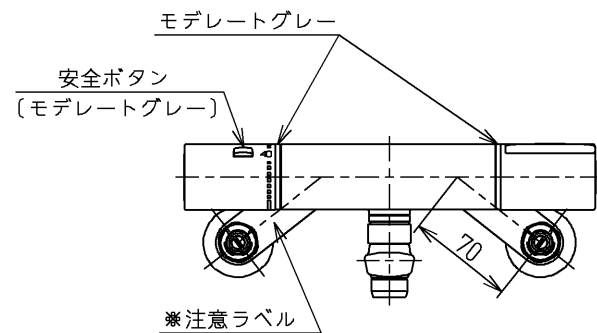

仕様		
用途	一般住宅用	
給水圧力	最低必要水圧	0.05MPa (流動圧)
	最高水圧	0.75MPa (静水圧) ※快適にお使いいただくためには、0.2MPa程度の圧力をおすすめします。
使用可能水質	水道水または飲用可能な井戸水	
使用環境温度	-20~40℃ (0℃以下は水を抜いた状態)	
最高給湯温度	85℃	
特記事項	(1)湯圧が水圧より高くならないように設定してください。 (2)給湯温度は、使用する温度より10℃以上高く設定してください。 (3)安全のため給湯温度は60℃給湯をおすすめします。 (4)湯水を逆に配管しないでください。 (5)浴室などスチームをご使用の際は、器具内の圧力上昇でハンドルの動きが悪くなる場合があります。	

水道法適合品		エコマーク商品		名称
TOTO		単位 mm	名称	壁付サーモ13 (寒) (浴室) (JIS)
			尺度	
製図 長岡	検図 福岡	日付 寺岡	06.11.21	1:5
備考 逆止弁付				TMHG40AZ