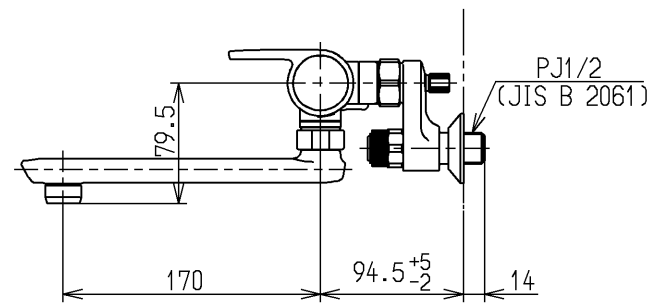

仕様		
用途	一般住宅用	
給水圧力	最低必要水圧	0.05MPa (流動圧)
	最高水圧	0.75MPa (静水圧) ※快適にお使いいただくためには、0.2MPa程度の圧力をおすすめします。
使用可能水質	水道水または飲用可能な井戸水	
使用環境温度	-20~40℃ (0℃以下は水を抜いた状態)	
最高給湯温度	85℃	
特記事項	(1)湯圧が水圧より高くならないように設定してください。 (2)給湯温度は、使用する温度より10℃以上高く設定してください。 (3)安全のため給湯温度は60℃給湯をおすすめします。 (4)湯水を逆に配管しないでください。 (5)浴室などスチームをご使用の際は、器具内の圧力上昇でハンドルの動きが悪くなる場合があります。	

水道法適合品		エコマーク商品		名称
TOTO		単位 mm	名称	壁付サーモ13 (寒) (浴室) (JIS)
			尺度	
製図 長岡	検図 福岡	日付 寺岡	06.11.21	1:5
備考 逆止弁付				TMHG40AZ