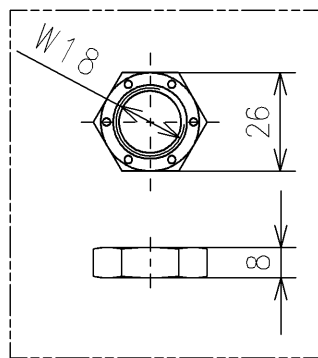

リモコン便器洗浄ユニット
1ケ

スペーサー
1ケ

(縮尺:フリー)
1ケ

<梱包数>

- リモコン便器洗浄ユニット x 1
- スペーサー x 1
- 注意書 x 1
- 十字付きなベタッピンねじ3x14 x 1
- 排水レバー x 2
- 回り止め x 1
- 傾斜ワッシャー x 1
- ナットW18 x 1
- 止め輪 x 2
- コードクランプ x 7
- サンドペーパー x 1
- 施工説明書 x 1

2ケ

回り止め
1ケ

傾斜ワッシャー
1ケ

φ3x14
(1:1)
1ケ

(縮尺:フリー)
1ケ

2ケ

1ケ

7ケ

(縮尺:フリー)
1ケ

TOTO			 単位 mm	名称
製図	検図	日付	尺度	リモコン便器洗浄ユニット
米	稻垣 新川	19/05/30	1:2	品番 HH07051
備考				図番 HH07051=D2