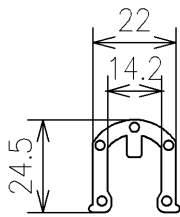

2ケ

回り止め
1ケ

傾斜ワッシャー
1ケ

φ3x14
(1:1)
1ケ

(縮尺:フリー)
1ケ

2ケ

1ケ

7ケ

(縮尺:フリー)
1ケ

TOTO			 単位 mm	名称
製図	検図	日付	尺度	リモコン便器洗浄ユニット
米	稻垣 新川	19/05/30	1:2	品番 HH07051
備考				図番 HH07051=D2