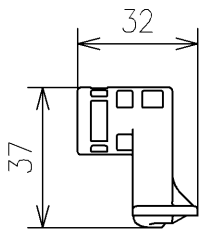

リモコン便器洗浄ユニット
1ケ

スペーサー
1ケ

(縮尺:フリー)
1ケ

<梱包数>

- リモコン便器洗浄ユニット x 1
- スペーサー x 1
- 注意書 x 1
- 十字付きなベタッピンねじ3x14 x 1
- 排水レバー x 2
- 回り止め x 1
- 傾斜ワッシャー x 1
- ナットW18 x 1
- 止め輪 x 2
- コードクランプ x 7
- サンドペーパー x 1
- 施工説明書 x 1

2ケ

回り止め
1ケ

傾斜ワッシャー
1ケ

φ3x14
(1:1)
1ケ

(縮尺:フリー)
1ケ

2ケ

1ケ

7ケ

(縮尺:フリー)
1ケ

TOTO			 単位 mm	名称
製図	検図	日付	尺度	リモコン便器洗浄ユニット
米	稻垣 新川	19/05/30	1:2	品番 HH07051
備考				図番 HH07051=D2