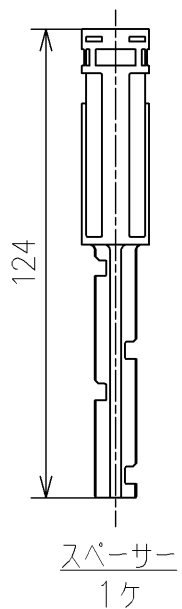

リモコン便器洗浄ユニット
1ケ

スペーサー
1ケ

(縮尺:フリー)
1ケ

<梱包数>

- リモコン便器洗浄ユニット x 1
- スペーサー x 1
- 注意書 x 1
- 十字付きなベタッピンねじ3x14 x 1
- 排水レバー x 2
- 回り止め x 1
- 傾斜ワッシャー x 1
- ナットW18 x 1
- 止め輪 x 2
- コードクランプ x 7
- サンドペーパー x 1
- 施工説明書 x 1

2ケ

回り止め
1ケ

傾斜ワッシャー
1ケ

φ3x14
(1:1)
1ケ

(縮尺:フリー)
1ケ

2ケ

1ケ

7ケ

(縮尺:フリー)
1ケ

TOTO			 単位 mm	名称
製図	検図	日付	尺度	リモコン便器洗浄ユニット
米	稻垣 新川	19/05/30	1:2	品番 HH07051
備考				図番 HH07051=D2