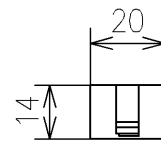

2ケ

回り止め
1ケ

傾斜ワッシャー
1ケ

φ3x14
(1:1)
1ケ

(縮尺:フリー)
1ケ

2ケ

1ケ

7ケ

(縮尺:フリー)
1ケ

TOTO			 単位 mm	名称
製図	検図	日付	尺度	リモコン便器洗浄ユニット
米	稻垣 新川	19/05/30	1:2	品番 HH07051
備考				図番 HH07051=D2