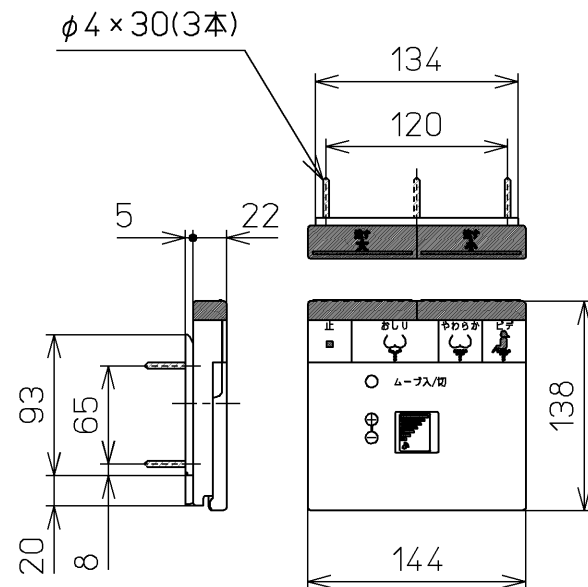

生産中止図面

2001/07

便器洗浄コード L=1200

*定格 交流 100V-1274W 50/60Hz

TOTO			単位 mm	名称
製図 奥村陽	検図 渡辺 橋本 堀江	日付 00-02-01	尺度 1 : 5	洗浄乾燥脱臭暖房便座
備考 BL認定品				品番 TCF4020ABL
				図番 TCF4020ABL=A1030
				ページNo. 1-1 (改)