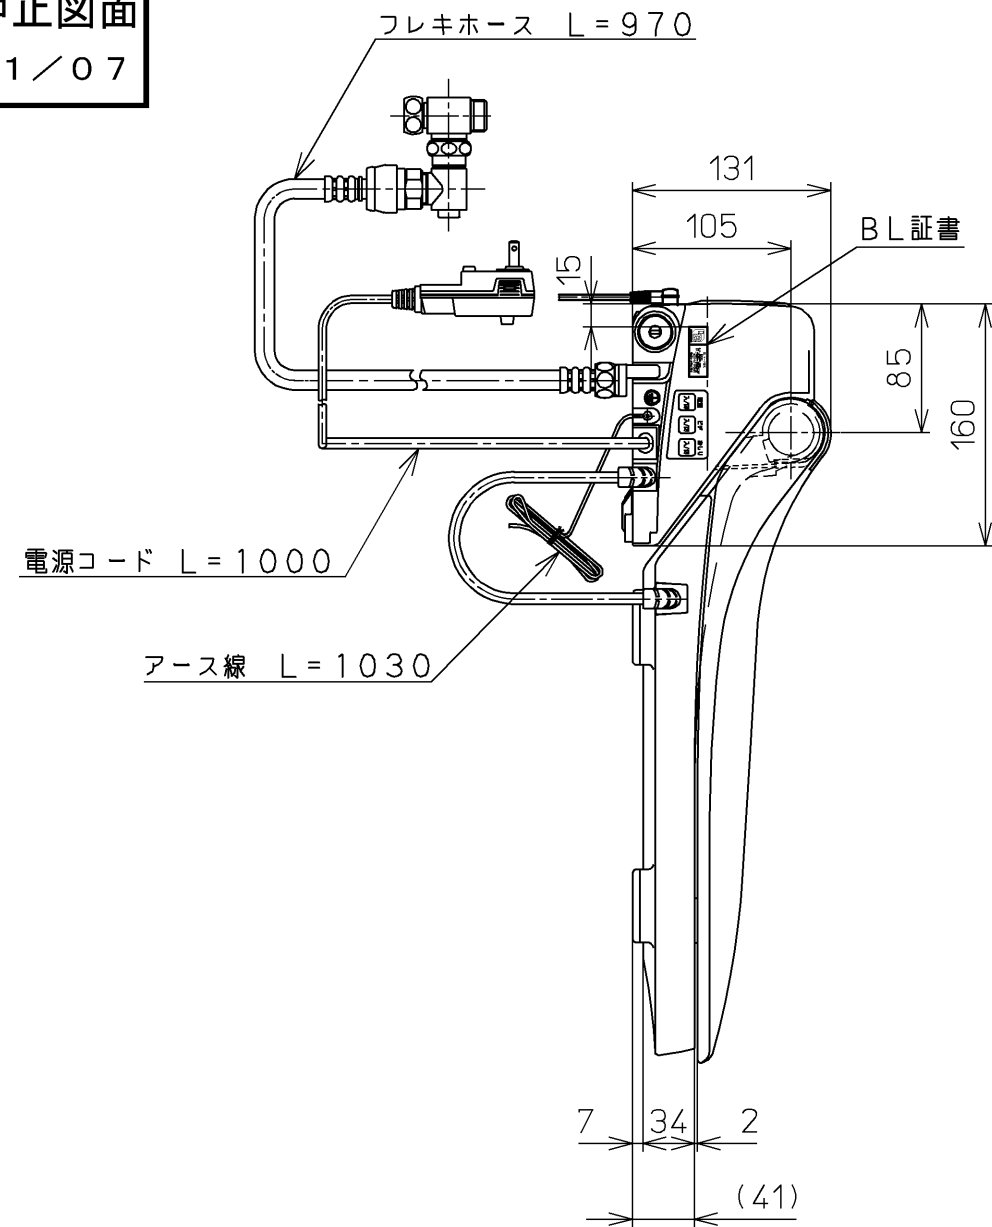

生産中止図面

2001/07

便器洗浄コード L=1200

*定格 交流 100V-1274W 50/60Hz

TOTO			単位 mm	名称
製図 奥村陽	検図 渡辺 橋本 堀江	日付 00-02-01	尺度 1 : 5	洗浄乾燥脱臭暖房便座
備考 BL認定品				品番 TCF4020ABL
				図番 TCF4020ABL=A1030
				ページNo. 1-1 (改)