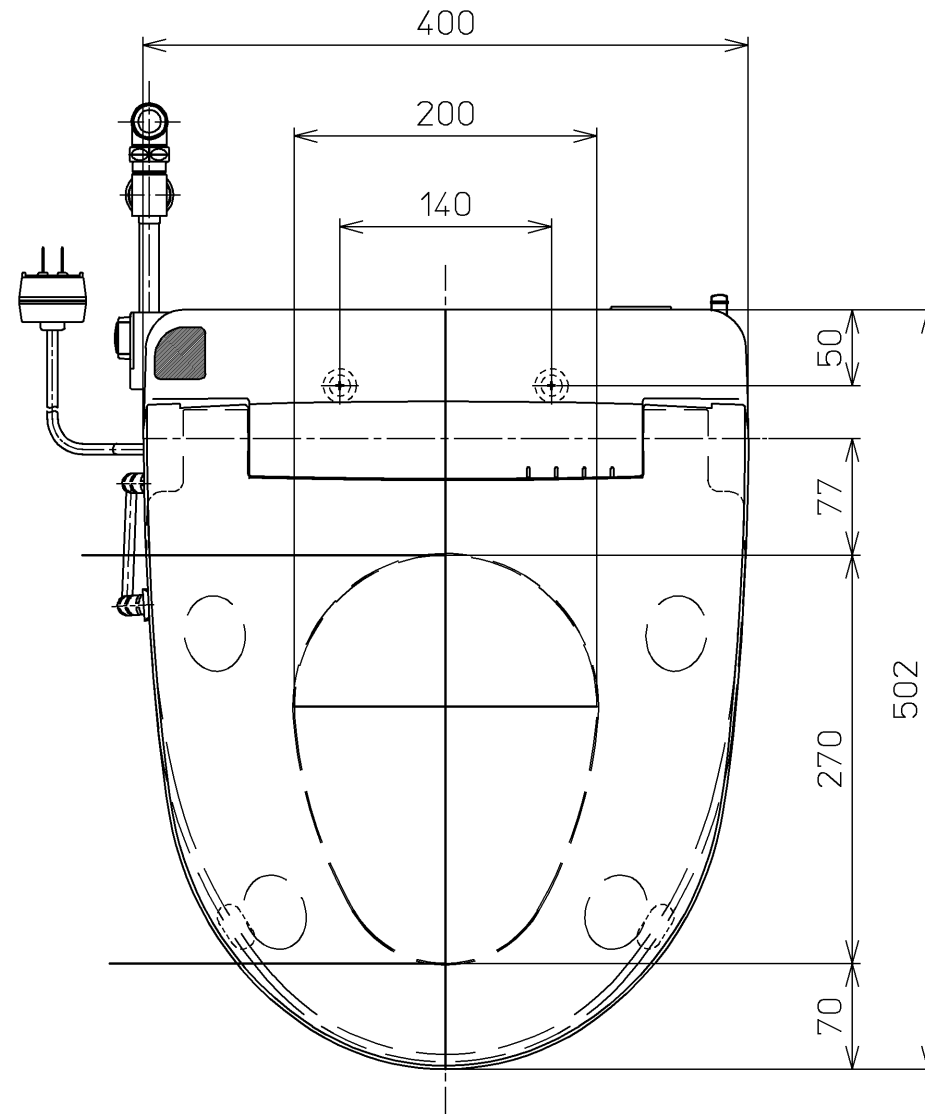

生産中止図面

2001/07

便器洗浄コード L=1200

*定格 交流 100V-1274W 50/60Hz

TOTO			単位 mm	名称
製図 奥村陽	検図 渡辺 橋本 堀江	日付 00-02-01	尺度 1 : 5	洗浄乾燥脱臭暖房便座
備考 BL認定品				品番 TCF4020ABL
				図番 TCF4020ABL=A1030
				ページNo. 1-1 (改)