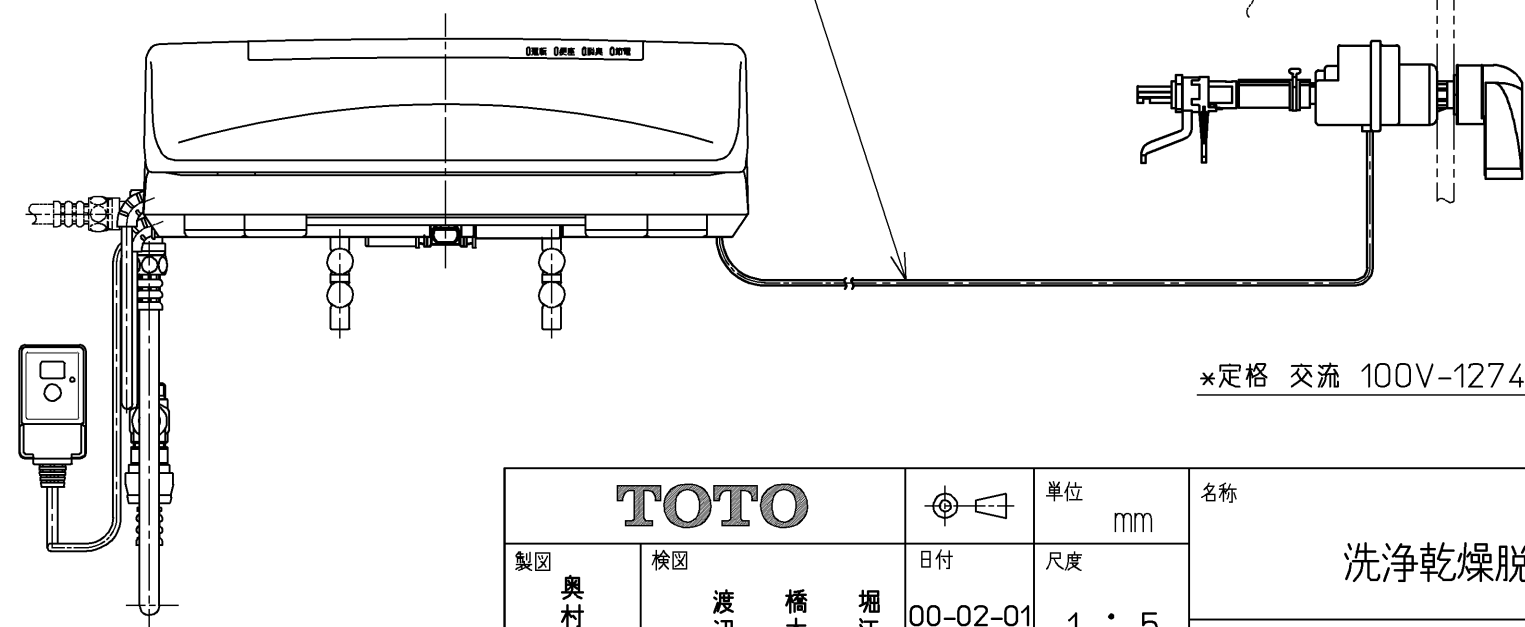

生産中止図面

2001/07

便器洗浄コード L=1200

*定格 交流 100V-1274W 50/60Hz

TOTO			単位 mm	名称
製図 奥村陽	検図 渡辺 橋本 堀江	日付 00-02-01	尺度 1 : 5	洗浄乾燥脱臭暖房便座
備考 BL認定品				品番 TCF4020ABL
				図番 TCF4020ABL=A1030
				ページNo. 1-1 (改)