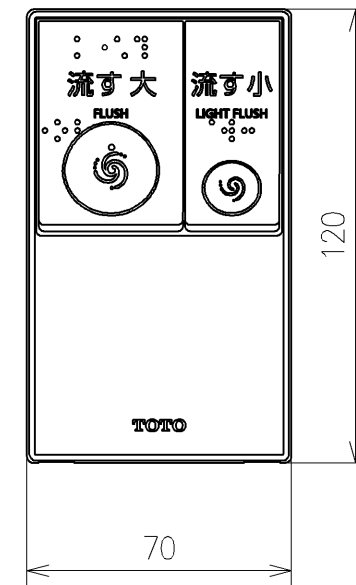

\*定格: AC100V-311W 50/60Hz  
 \*1ページ目のリモコンはイメージ図です。  
 \*配置と表示内容の詳細は2ページ目を参照ください。

<b>TOTO</b>		単位 mm	名称
製図 宇田川	検図 庭野祥 川侯淳	日付 21-01-29	ウォシュレットPS
備考 PS2A 洗浄脱臭暖房便座 擬音装置付き 便心をなし			品番 TCF5534ADY
			図番/バージョン -
A3			ページNo . 1/1 (改)

アンカープラグ (3本)  
ねじ長 φ4×30 (3本)

アンカープラグ (2本)  
ねじ長 φ4×30 (2本)

リモコン詳細図

<b>TOTO</b>			単位 mm	名称 ウォシュレットPS
製図 宇田川	検図 庭野祥 川俣淳	日付 21-01-29	尺度 1:2	品番 TCF5534ADY
備考				図番レビジョン -
A3			ページNo . 1/1	(改)