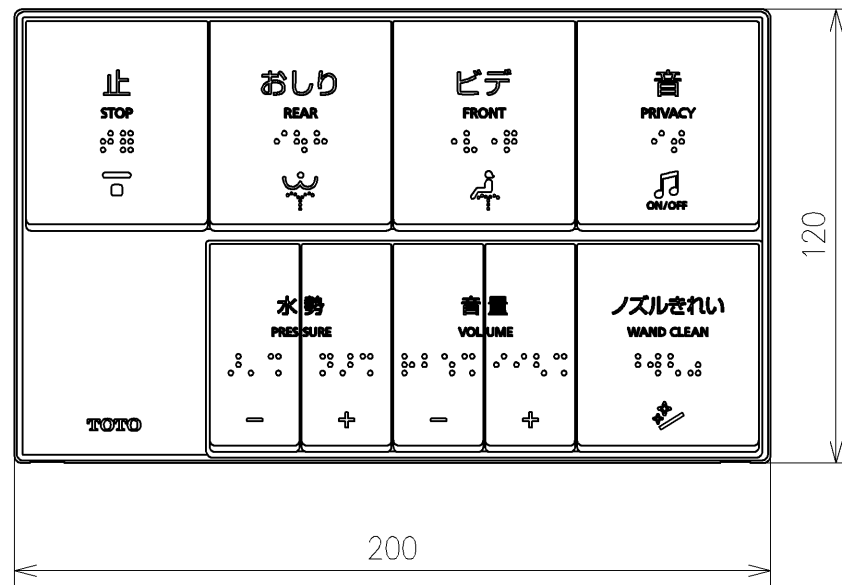

\*定格: AC100V-311W 50/60Hz  
 \*1ページ目のリモコンはイメージ図です。  
 \*配置と表示内容の詳細は2ページ目を参照ください。

<b>TOTO</b>		単位 mm	名称
製図 宇田川	検図 庭野祥 川侯淳	日付 21-01-29	ウォシュレットPS
備考 PS2A 洗浄脱臭暖房便座 擬音装置付き 便心をなし			品番 TCF5534ADY
			図番/バージョン -
A3			ページNo . 1/1 (改)

アンカープラグ (3本)  
ねじ長 φ4×30 (3本)

アンカープラグ (2本)  
ねじ長 φ4×30 (2本)

リモコン詳細図

<b>TOTO</b>			単位 mm	名称 ウォシュレットPS
製図 宇田川	検図 庭野祥 川俣淳	日付 21-01-29	尺度 1:2	品番 TCF5534ADY
備考				図番レビジョン -
A3			ページNo . 1/1	(改)