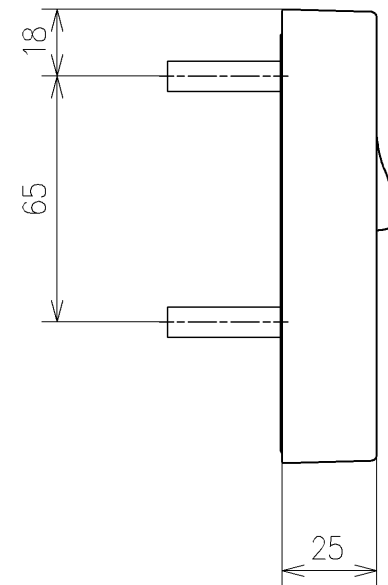

\*定格: AC100V-311W 50/60Hz  
 \*1ページ目のリモコンはイメージ図です。  
 \*配置と表示内容の詳細は2ページ目を参照ください。

<b>TOTO</b>		単位 mm	名称
製図 宇田川	検図 庭野祥 川侯淳	日付 21-01-29	ウォシュレットPS
備考 PS2A 洗浄脱臭暖房便座 擬音装置付き 便心をなし			品番 TCF5534ADY
			図番/バージョン -
A3			ページNo . 1/1 (改)

アンカープラグ (3本)  
ねじ長 φ4×30 (3本)

アンカープラグ (2本)  
ねじ長 φ4×30 (2本)

リモコン詳細図

<b>TOTO</b>			単位 mm	名称 ウォシュレットPS
製図 宇田川	検図 庭野祥 川俣淳	日付 21-01-29	尺度 1:2	品番 TCF5534ADY
備考				図番レビジョン -
A3			ページNo . 1/1	(改)