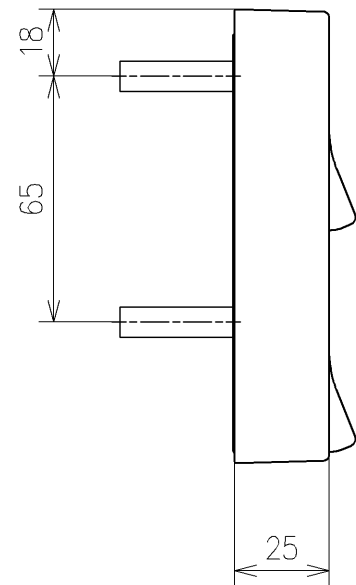

\*定格: AC100V-311W 50/60Hz  
 \*1ページ目のリモコンはイメージ図です。  
 \*配置と表示内容の詳細は2ページ目を参照ください。

<b>TOTO</b>		単位 mm	名称
製図 宇田川	検図 庭野祥 川侯淳	日付 21-01-29	ウォシュレットPS
備考 PS2A 洗浄脱臭暖房便座 擬音装置付き 便心をなし			品番 TCF5534ADY
			図番/バージョン -
A3			ページNo . 1/1 (改)

アンカープラグ (3本)  
ねじ長 φ4×30 (3本)

アンカープラグ (2本)  
ねじ長 φ4×30 (2本)

リモコン詳細図

<b>TOTO</b>			単位 mm	名称 ウォシュレットPS
製図 宇田川	検図 庭野祥 川俣淳	日付 21-01-29	尺度 1:2	品番 TCF5534ADY
備考				図番レビジョン -
A3			ページNo . 1/1	(改)