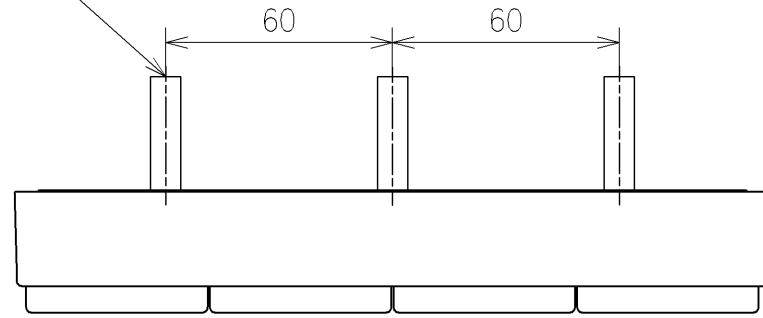

\*定格: AC100V-311W 50/60Hz  
 \*1ページ目のリモコンはイメージ図です。  
 \*配置と表示内容の詳細は2ページ目を参照ください。

<b>TOTO</b>		単位 mm	名称
製図 宇田川	検図 庭野祥 川侯淳	日付 21-01-29	ウォシュレットPS
備考 PS2A 洗浄脱臭暖房便座 擬音装置付き 便心をなし			品番 TCF5534ADY
			図番/バージョン -
A3			ページNo . 1/1 (改)

アンカープラグ (3本)  
ねじ長 φ4×30 (3本)

アンカープラグ (2本)  
ねじ長 φ4×30 (2本)

リモコン詳細図

<b>TOTO</b>			単位 mm	名称 ウォシュレットPS
製図 宇田川	検図 庭野祥 川俣淳	日付 21-01-29	尺度 1:2	品番 TCF5534ADY
備考				図番レビジョン -
A3			ページNo . 1/1	(改)