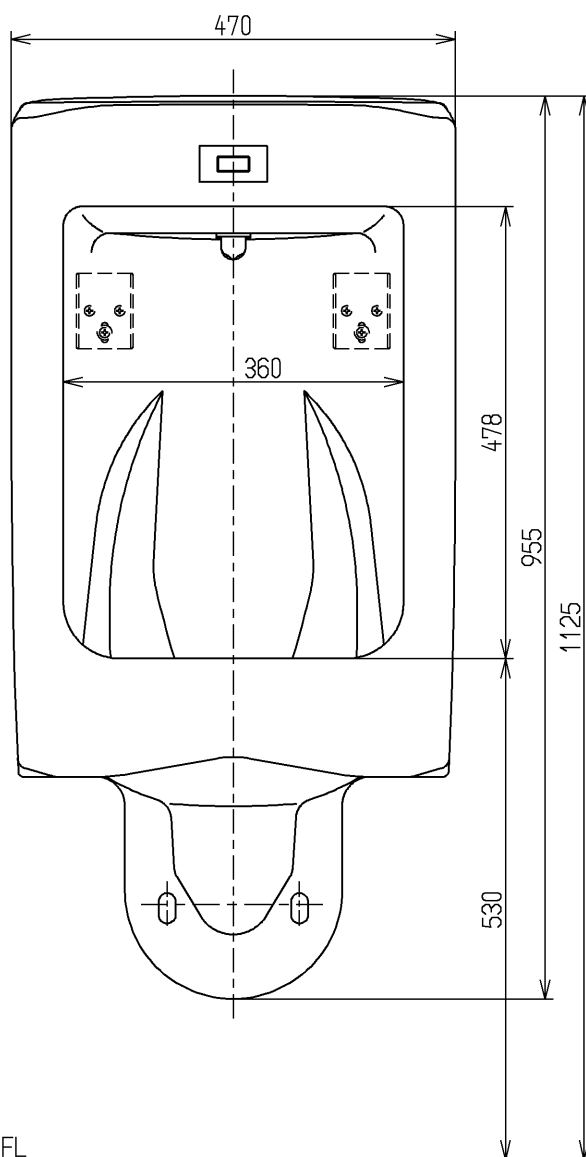

生産中止図面

2016/05

- <付属品>
- ふた × 1
  - 目皿 × 1
  - バックハンガー × 1
  - 給水金具 × 1

<b>TOTO</b>			単位 mm	名称 自動洗浄壁掛ストール小便器 (大形・自己発電タイプ)
製図 小副川	検図 米	日付 新川 16.05.11	尺度 1:8	図番
備考				US860CWS