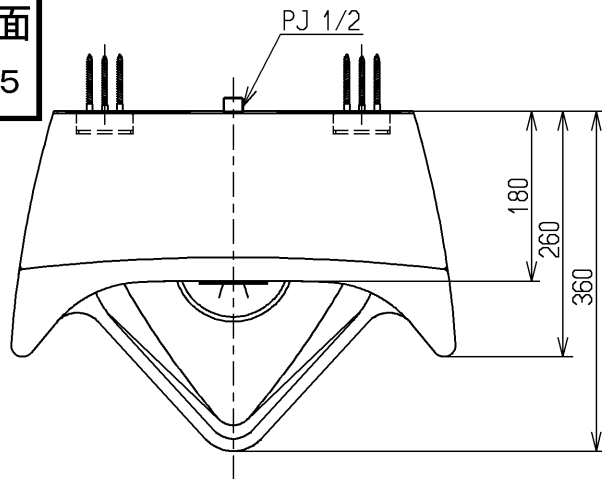

生産中止図面

2016/05

- <付属品>
- ふた × 1
  - 目皿 × 1
  - バックハンガー × 1
  - 給水金具 × 1

<b>TOTO</b>			単位 mm	名称 自動洗浄壁掛ストール小便器 (大形・自己発電タイプ)
製図 小副川	検図 米	日付 新川 16.05.11	尺度 1:8	図番
備考				US860CWS