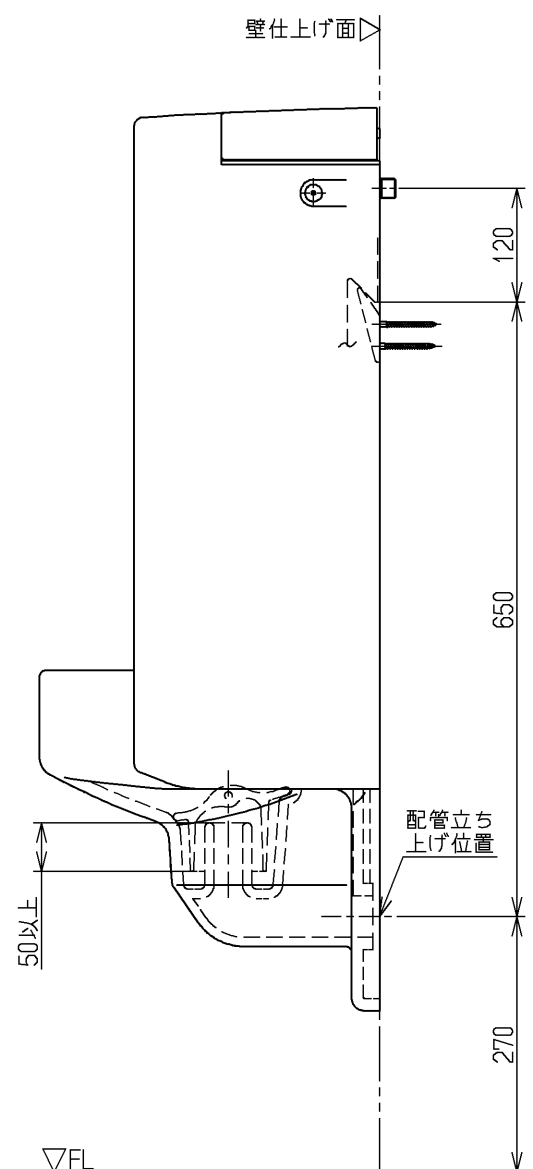

生産中止図面

2016/05

- <付属品>
- ふた × 1
  - 目皿 × 1
  - バックハンガー × 1
  - 給水金具 × 1

<b>TOTO</b>			単位 mm	名称 自動洗浄壁掛ストール小便器 (大形・自己発電タイプ)
製図 小副川	検図 米	日付 新川 16.05.11	尺度 1:8	図番
備考				US860CWS