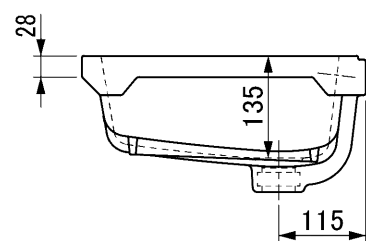

カウンター切込寸法

〈付属品〉
洗面器固定金具×4
φ5×20SUSねじ付
品番: CET007R (2セット入り)
(尺度 1:2)

用途	一般住宅用(屋内用)
分類	アンダーカウンター
オーバーフロー	あり
実容量	10.6L
本体重量	9.9kg
特記事項	陶器製品は製造の過程で寸法公差や反りが生じます。 水はねや水があふれるおそれがありますので、止水栓で適切な流量に調整してください。 破損するおそれがありますので、60℃以上の熱湯を流さないでください。

セラレーディング株式会社			単位 mm	名称 セラオリジナルコレクション アンダーカウンター式洗面器
製図 横田	検図 井田	日付 25.12.15	尺度 1 : 10	品番 CEL1692
備考				図番 CEL1692