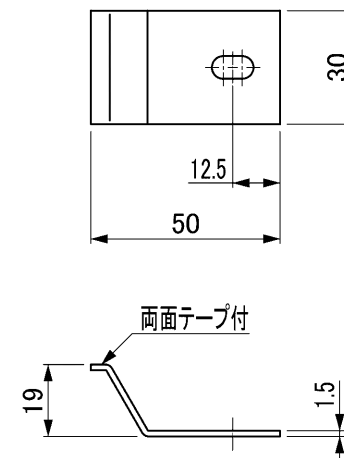

カウンター切込寸法

〈付属品〉
洗面器固定金具×4
φ5×20SUSねじ付
品番: CET007R (2セット入り)
(尺度 1:2)

用途	一般住宅用(屋内用)
分類	アンダーカウンター
オーバーフロー	あり
実容量	10.6L
本体重量	9.9kg
特記事項	陶器製品は製造の過程で寸法公差や反りが生じます。 水はねや水があふれるおそれがありますので、止水栓で適切な流量に調整してください。 破損するおそれがありますので、60℃以上の熱湯を流さないでください。

セラレーディング株式会社			単位 mm	名称 セラオリジナルコレクション アンダーカウンター式洗面器
製図 横田	検図 井田	日付 25.12.15	尺度 1 : 10	品番 CEL1692
備考				図番 CEL1692