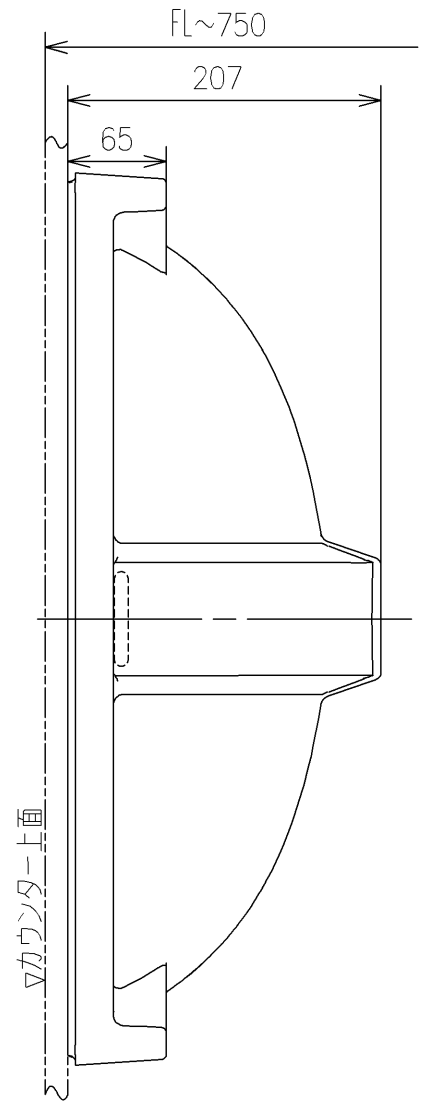

TOTO刻印マーク位置  
(ボウル裏面)

<b>TOTO</b>		UNIT mm	SCALE 1:5	DATE 2020-Dec-03	DRAWN yamato.nakano
TITLE アンダーカウンター式洗面器					CHECKED keisuke.okada
UNDERCOUNTER LAVATORY					APPROVED satoshi.yamakawa
REMARKS					ITEM NUMBER L502