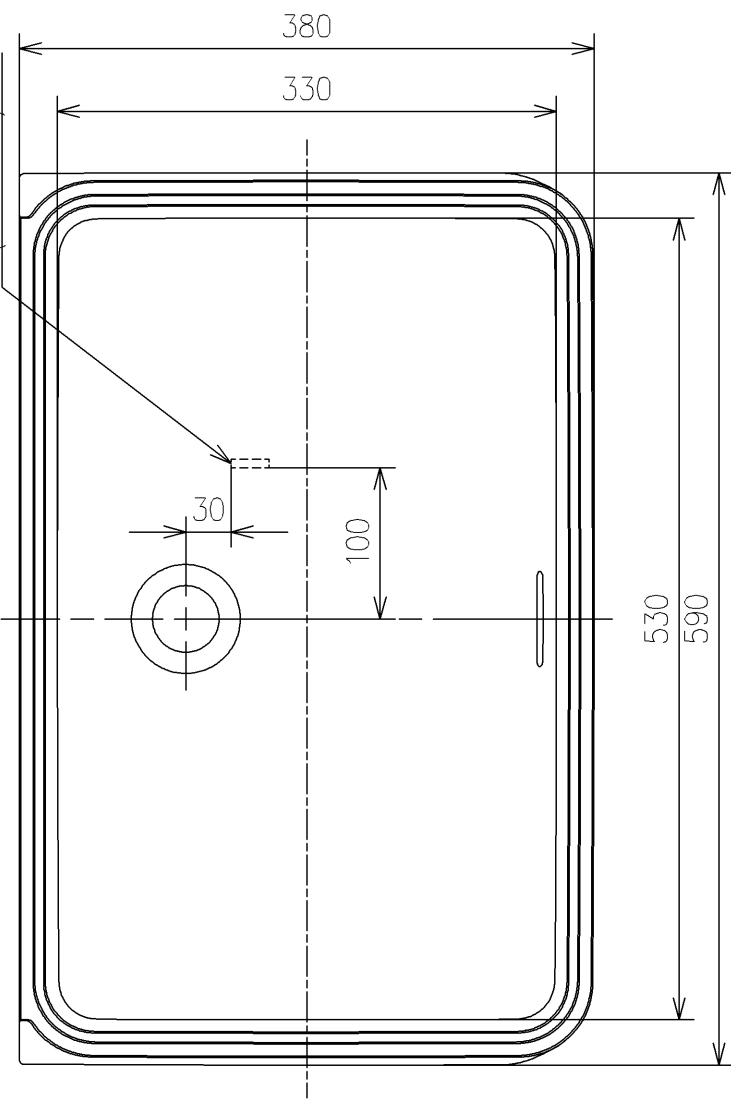

TOTO刻印マーク位置  
(ボウル裏面)

<b>TOTO</b>		UNIT mm	SCALE 1:5	DATE 2020-Dec-03	DRAWN yamato.nakano
TITLE アンダーカウンター式洗面器					CHECKED keisuke.okada
UNDERCOUNTER LAVATORY					APPROVED satoshi.yamakawa
REMARKS					ITEM NUMBER L502