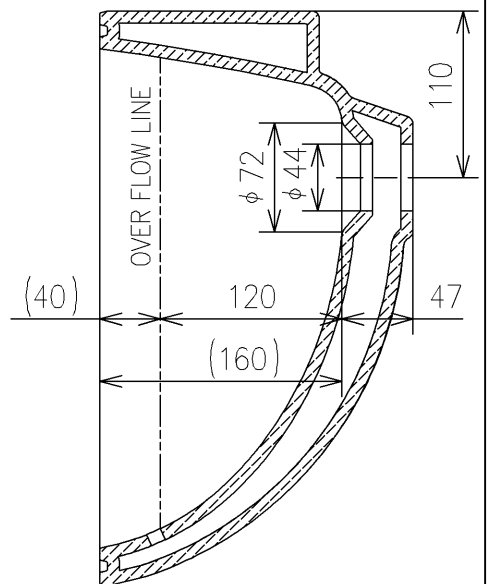

TOTO刻印マーク位置  
(ボウル裏面)

<b>TOTO</b>		UNIT mm	SCALE 1:5	DATE 2020-Dec-03	DRAWN yamato.nakano
TITLE アンダーカウンター式洗面器					CHECKED keisuke.okada
UNDERCOUNTER LAVATORY					APPROVED satoshi.yamakawa
REMARKS					ITEM NUMBER L502