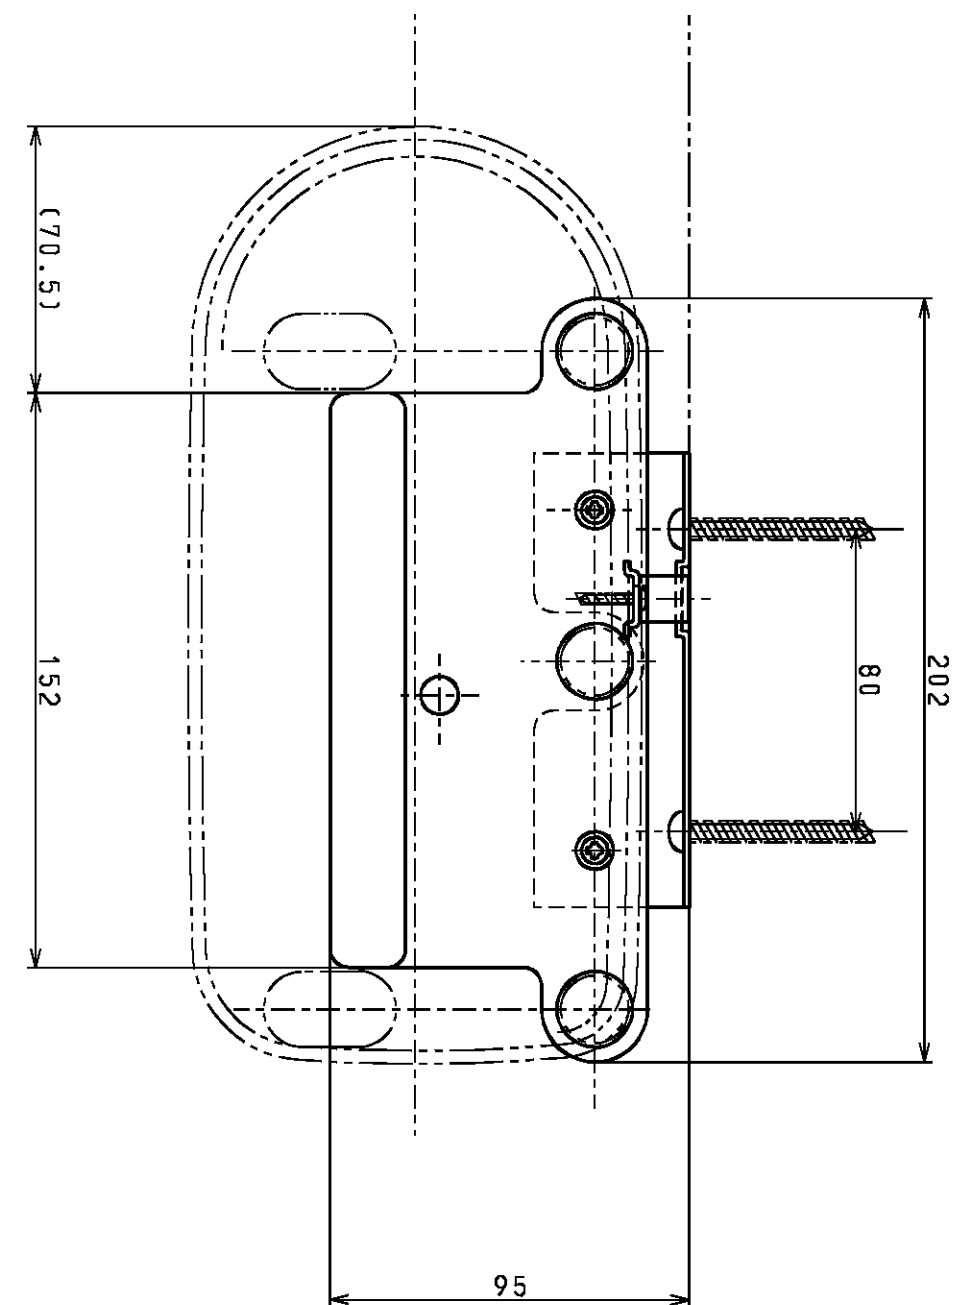

生産中止図面

2000/03

東陶機器株式会社		単位	名称
製図	検図	mm	壁掛金具
田中(派)	垣原	日付	
備考		96. 8. 8	図番
		尺度	TH632
		1:2	