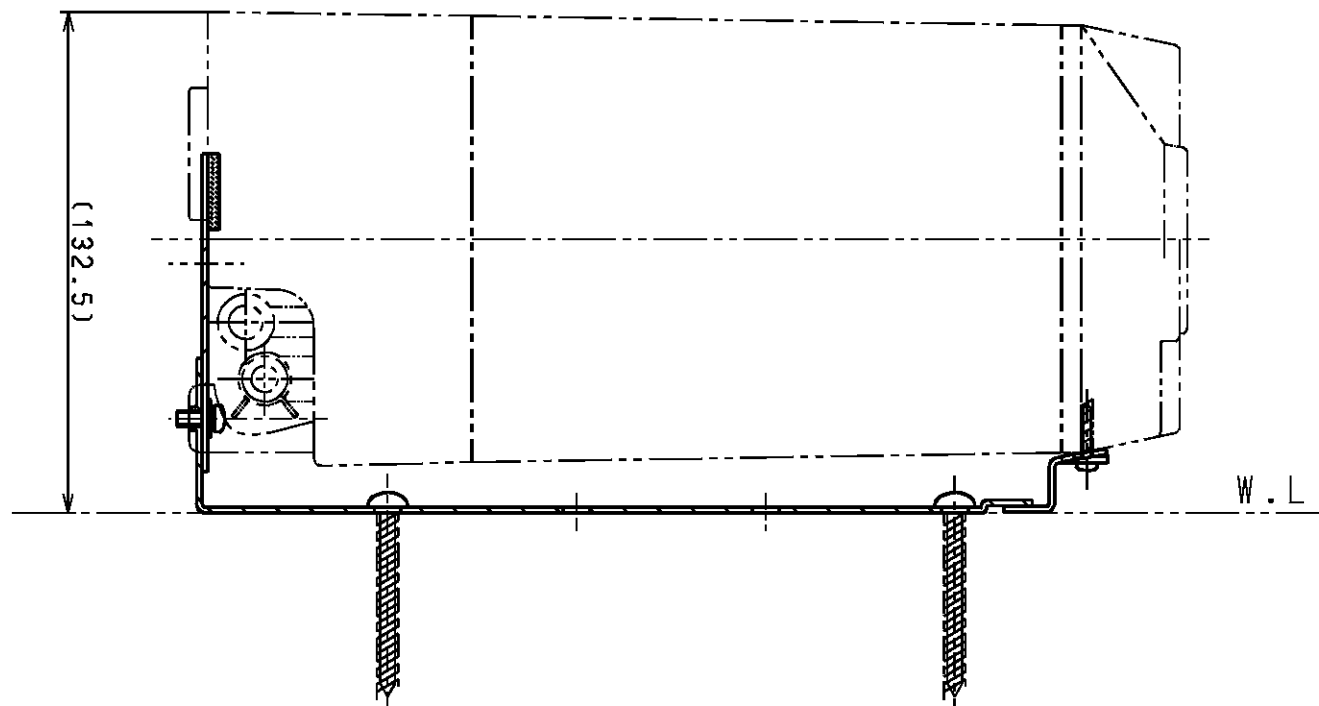

生産中止図面

2000/03

東陶機器株式会社		単位	名称
製図	検図	mm	壁掛金具
田中(派)	垣原	日付	
備考		96. 8. 8	図番
		尺度	TH632
		1:2	