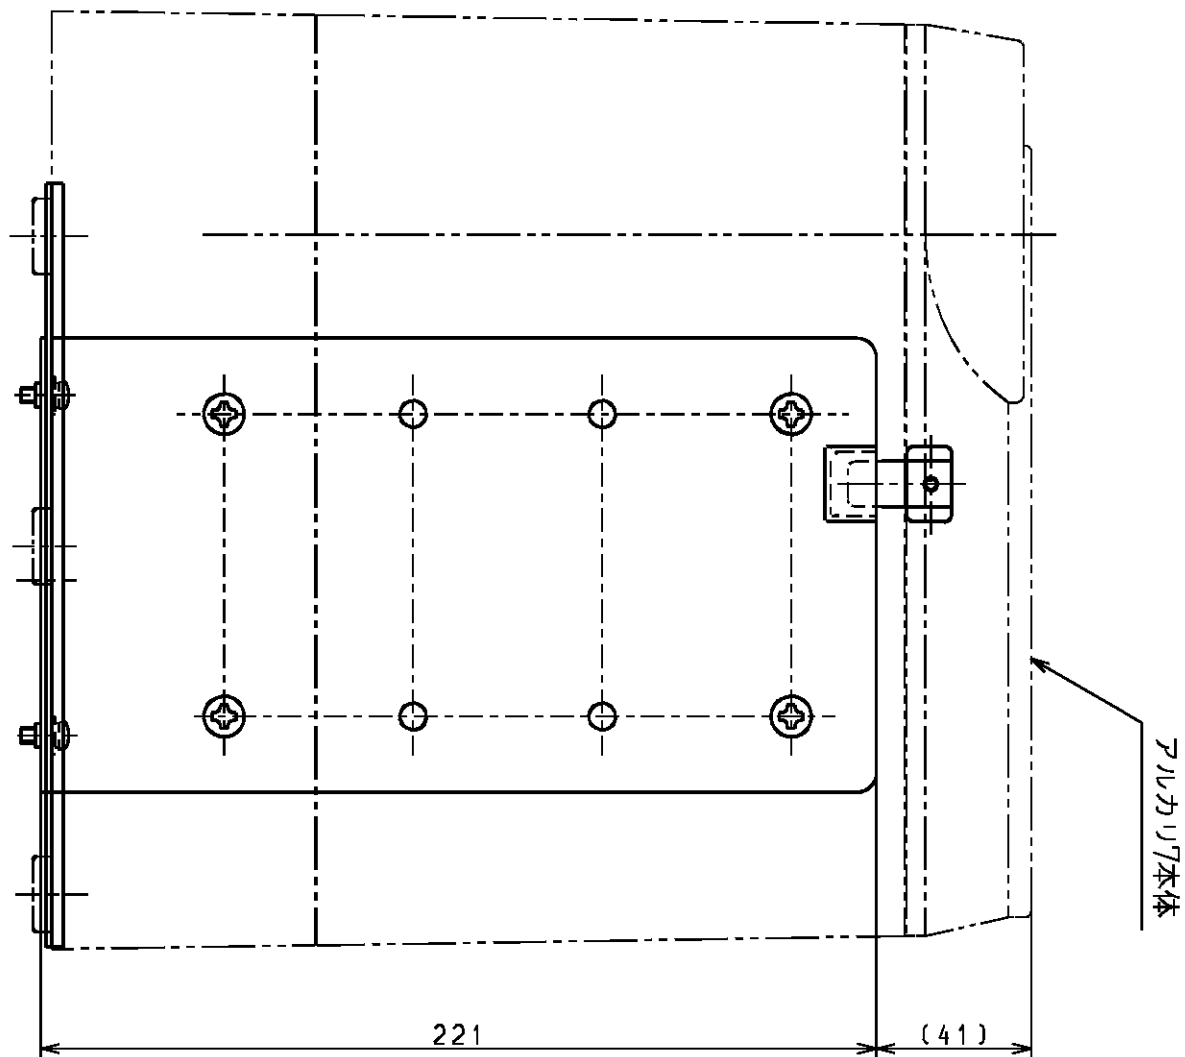

生産中止図面

2000/03

東陶機器株式会社		単位	名称
製図	検図	mm	壁掛金具
田中(派)	垣原	日付	
備考		96. 8. 8	図番
		尺度	TH632
		1:2	