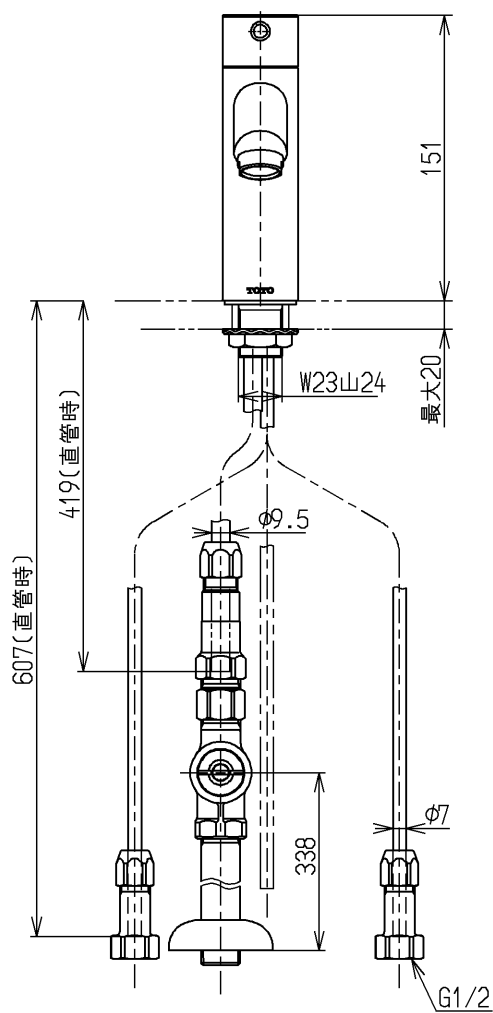

生産中止図面

2003/10

水道法適合品

TOTO

単位

mm

名称

立水栓
(電温用) 13

製図

早田

検図

永延

日付

酒和
井

03.08.22

尺度

1:4

図番

TLC11EDX

備考

逆止弁付