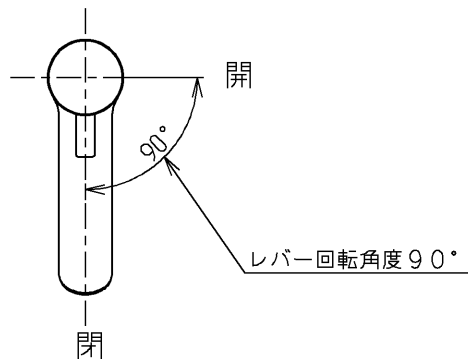

生産中止図面

2003/10

水道法適合品

TOTO

単位

mm

名称

立水栓
(電温用) 13

製図

早田

検図

永延

日付

酒和
井

03.08.22

尺度

1:4

図番

TLC11EDX

備考

逆止弁付