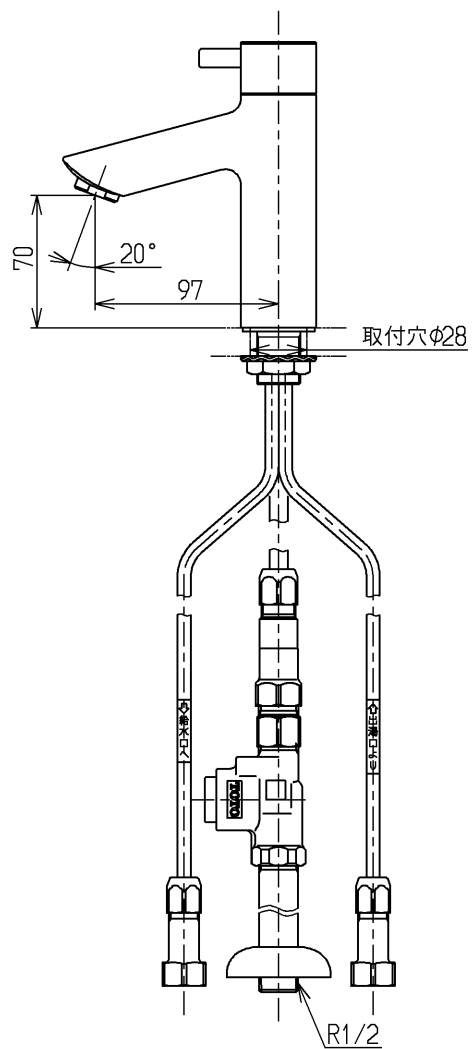

生産中止図面

2003/10

水道法適合品

TOTO

単位

mm

名称

立水栓
(電温用) 13

製図

早田

検図

永延

日付

酒和
井

03.08.22

尺度

1:4

図番

TLC11EDX

備考

逆止弁付