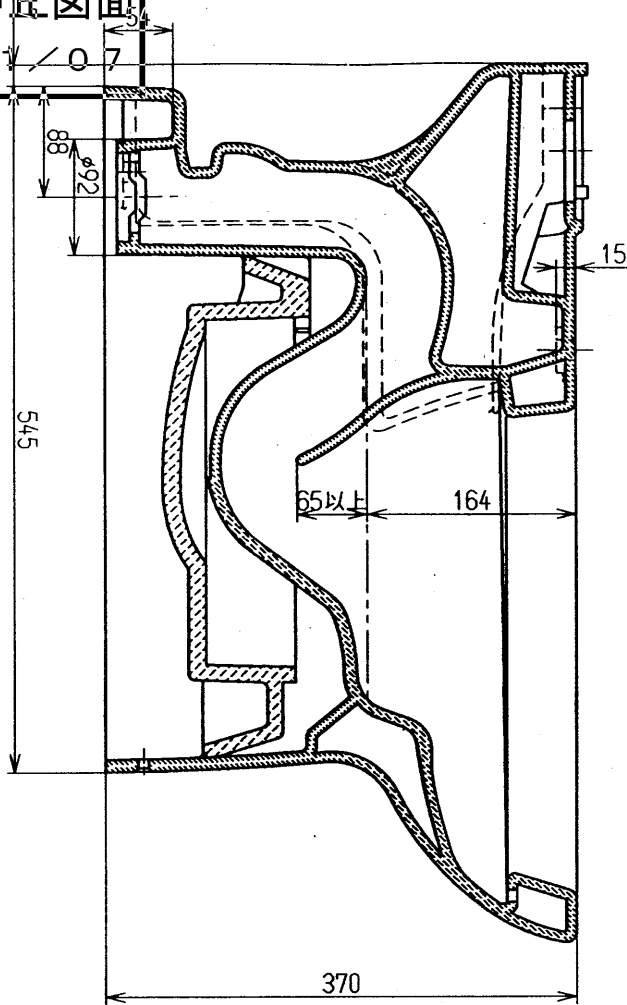

生産中止図面

2007/07

東陶機器株式会社

三角法

単位
mm

名称

腰掛式タンク密結形
サイホン防露便器

製図

荒木

検図

竹田
中中

日付

99. 4. 20

尺度

1:6

品番