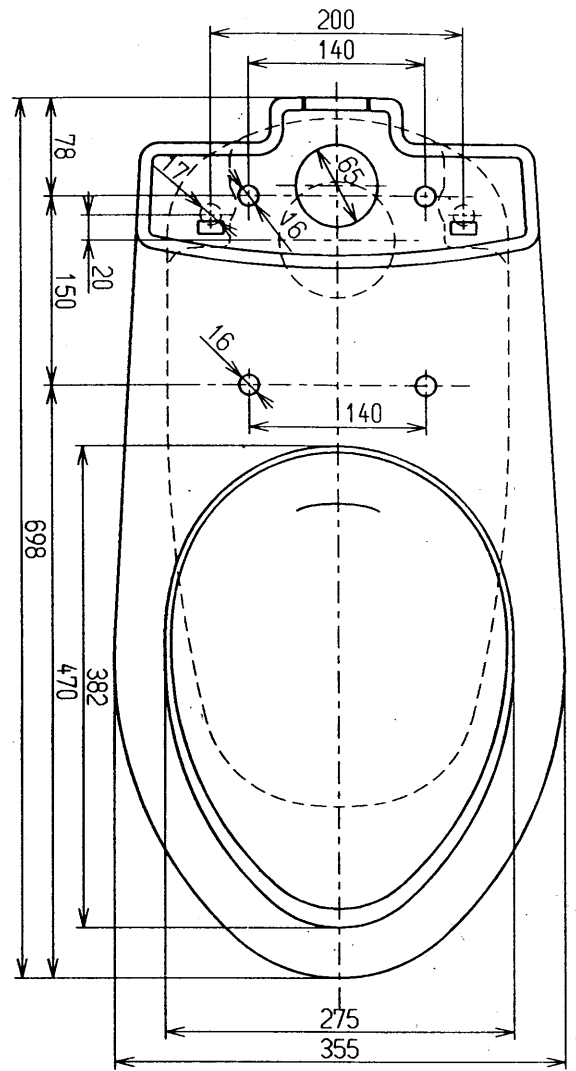

生産中止図面

2007/07

東陶機器株式会社

三角法

単位
mm

名称

腰掛式タンク密結形
サイホン防露便器

製図

荒木

検図

竹田
中中

日付

99. 4. 20

尺度

1:6

品番