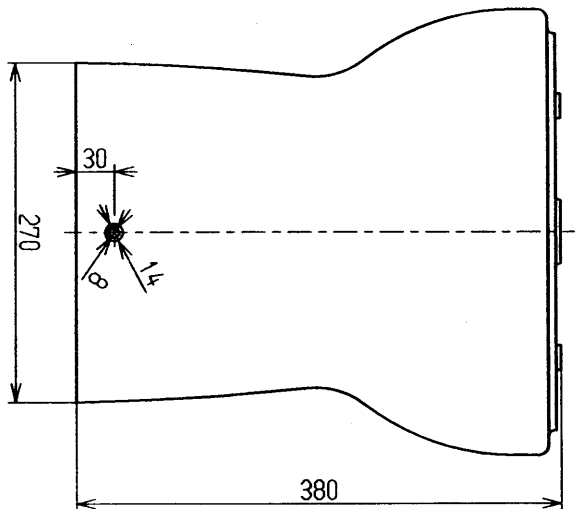

生産中止図面

2007/07

東陶機器株式会社

三角法

単位
mm

名称

腰掛式タンク密結形
サイホン防露便器

製図

荒木

検図

竹田
中中

日付

99. 4. 20

尺度

1:6

品番