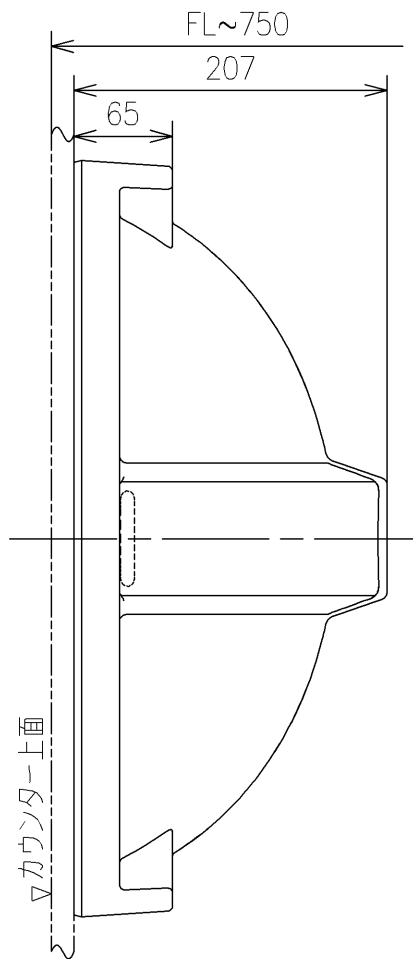

TOTO刻印マーク位置  
(ボウル裏面)

<b>TOTO</b>		UNIT mm	SCALE 1:5	DATE 2020-Sep-03	DRAWN yamato.nakano
TITLE アンダーカウンター式洗面器					CHECKED keisuke.okada
UNDERCOUNTER LAVATORY					APPROVED satoshi.yamakawa
REMARKS					ITEM NUMBER L501