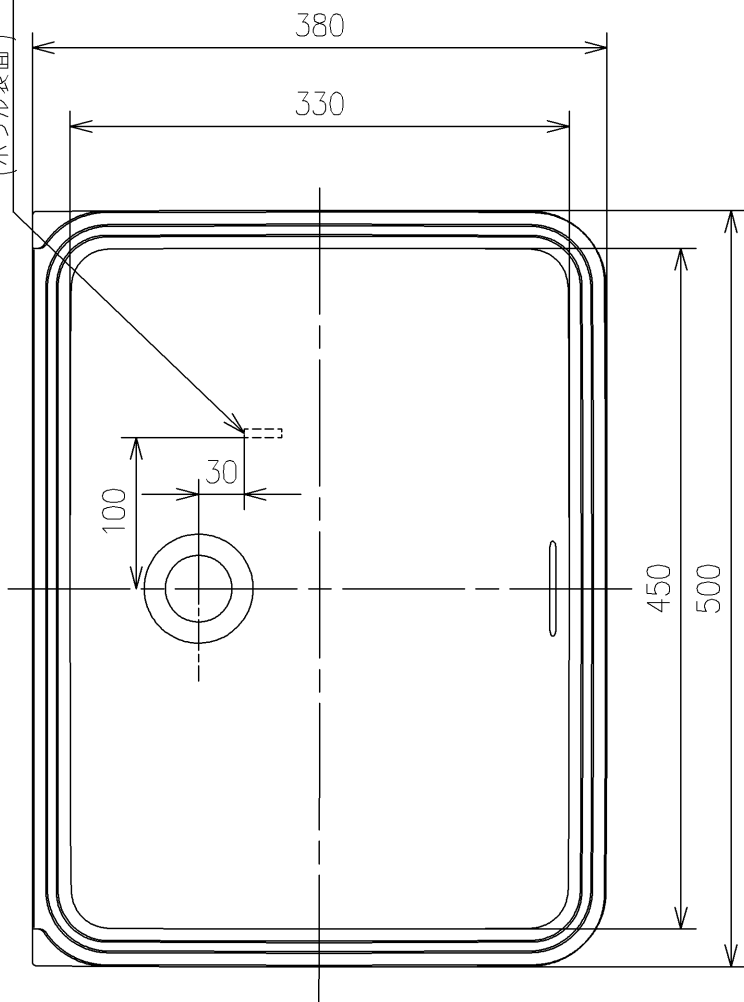

TOTO刻印マーク位置  
(ボウル裏面)

<b>TOTO</b>		UNIT mm	SCALE 1:5	DATE 2020-Sep-03	DRAWN yamato.nakano
TITLE アンダーカウンター式洗面器					CHECKED keisuke.okada
UNDERCOUNTER LAVATORY					APPROVED satoshi.yamakawa
REMARKS					ITEM NUMBER L501