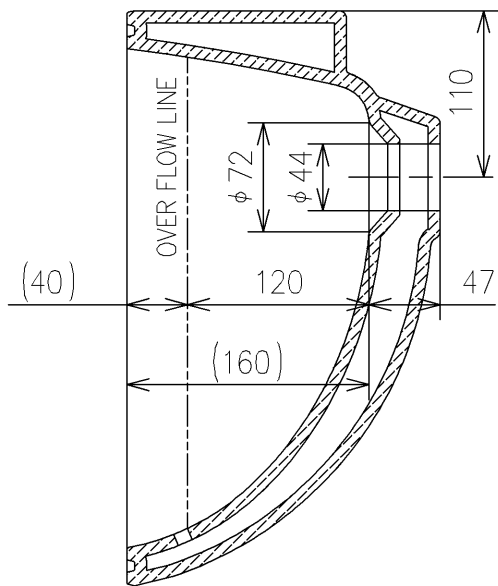

TOTO刻印マーク位置  
(ボウル裏面)

<b>TOTO</b>		UNIT mm	SCALE 1:5	DATE 2020-Sep-03	DRAWN yamato.nakano
TITLE アンダーカウンター式洗面器					CHECKED keisuke.okada
UNDERCOUNTER LAVATORY					APPROVED satoshi.yamakawa
REMARKS					ITEM NUMBER L501