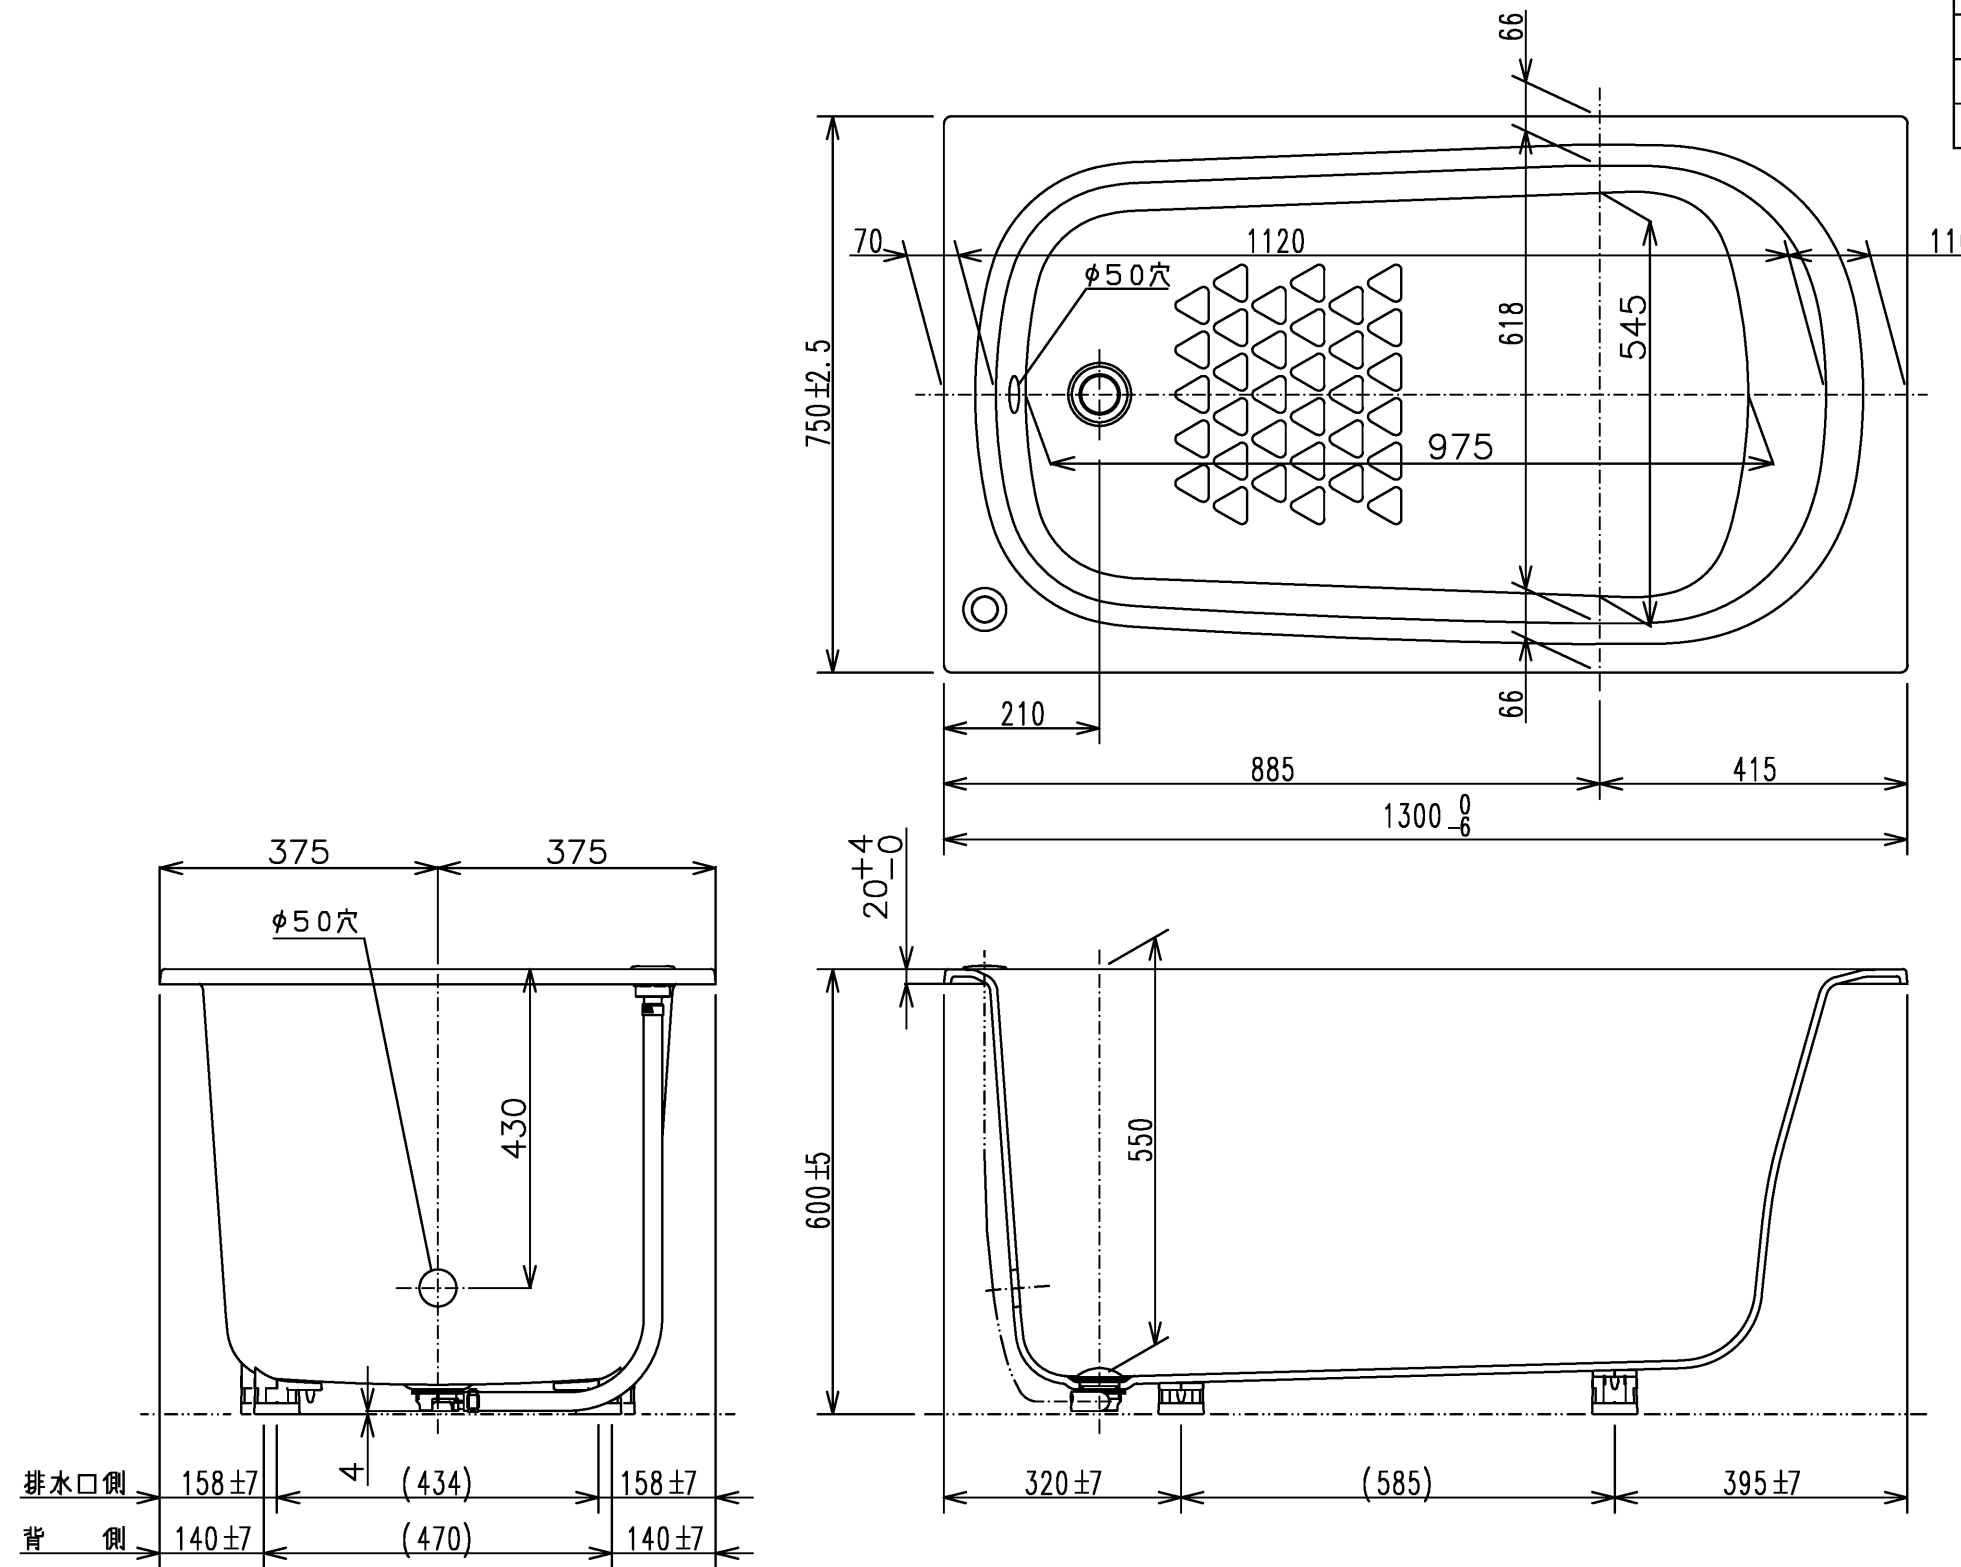

色番	色彩	備考
#MNN	ムーンホワイトN	
#MRN	ムーンピンクN	
#MGN	ムーングリーンN	
#MCN	ムーンブラウンN	

※排水金具は間接排水専用です。直接排水の場合は特殊品対応となります。

図名 和洋折衷エプロンなし ネオマーブバス (1300サイズ)				尺度 1:10
				図番 PNS1300LJ1
年月日 2026.4.1	製図 中田	検図 林堂 三上	TOTO	