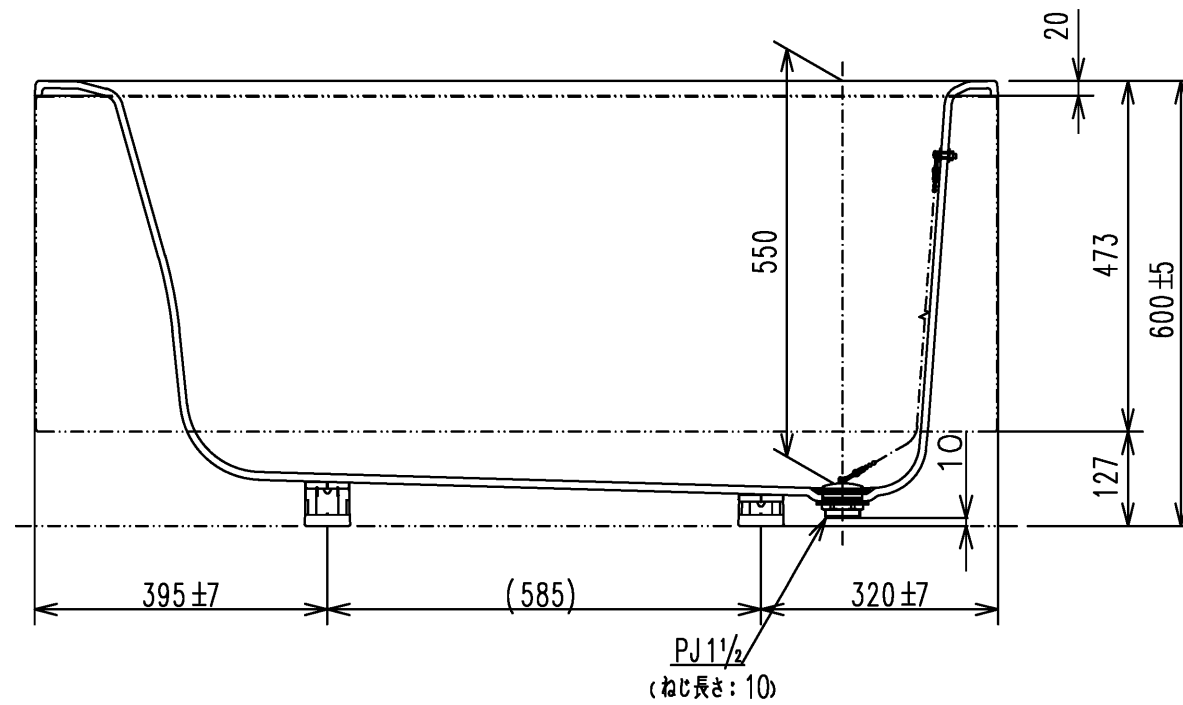

色番	色彩	備考
#MNN	ムーンホワイトN	
#MRN	ムーンピンクN	
#MGN	ムーングリーンN	
#MCN	ムーンブラウンN	

図名 和洋折衷一方半エプロン付き ネオマーブバス (1300サイズ)				尺度 1:10
				図番 PNS1301R
年月日 2026.4.1	製図 中田	検図 林堂 三上	TOTO	