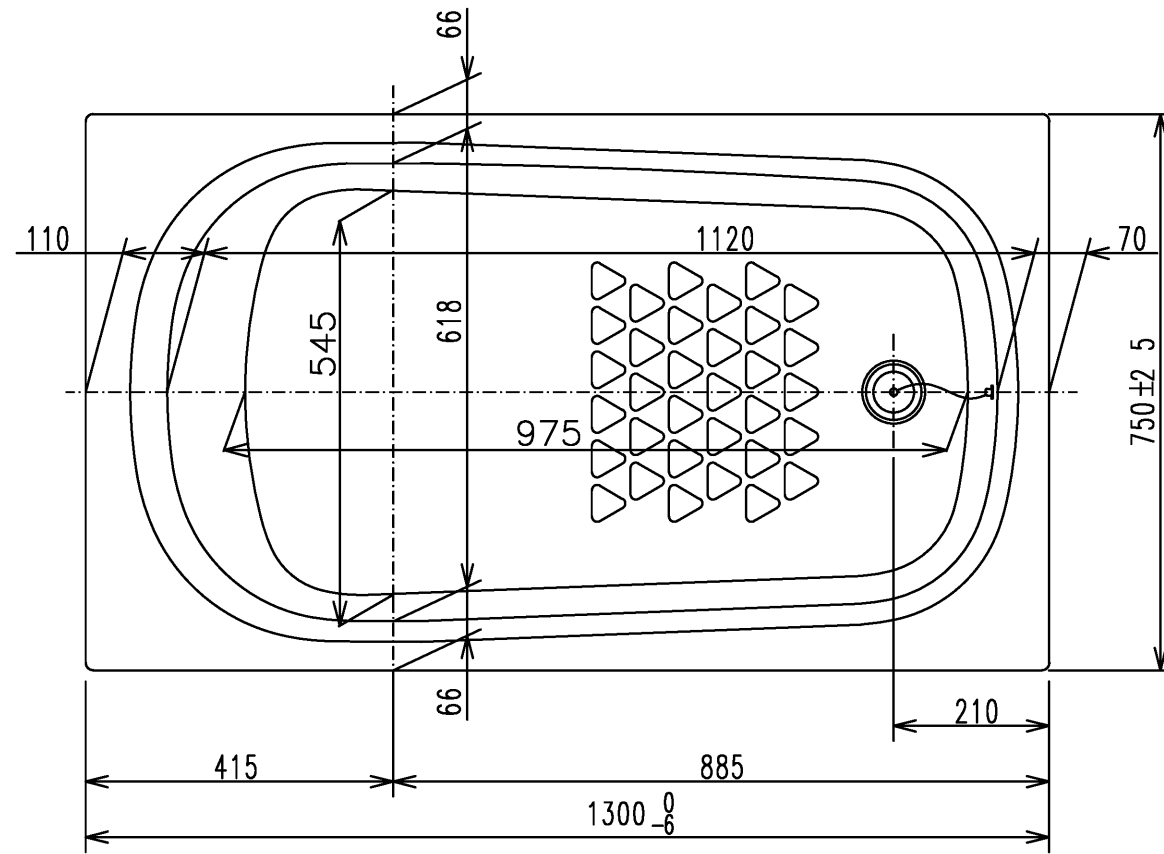

色番	色彩	備考
#MNN	ムーンホワイトN	
#MRN	ムーンピンクN	
#MGN	ムーングリーンN	
#MCN	ムーンブラウンN	

図名 和洋折衷一方半エプロン付き ネオマーブバス (1300サイズ)				尺度 1:10
				図番 PNS1301R
年月日 2026.4.1	製図 中田	検図 林堂 三上	TOTO	