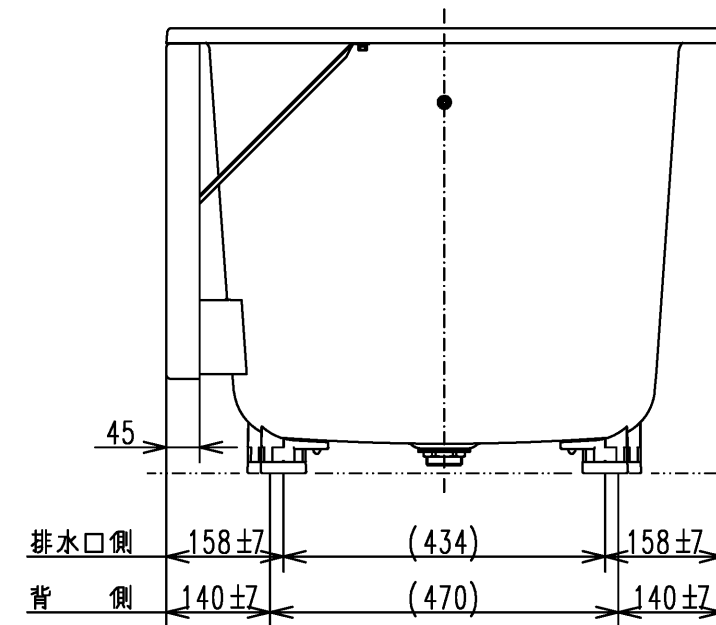

色番	色彩	備考
#MNN	ムーンホワイトN	
#MRN	ムーンピンクN	
#MGN	ムーングリーンN	
#MCN	ムーンブラウンN	

図名 和洋折衷一方半エプロン付き ネオマーブバス (1300サイズ)				尺度 1:10
				図番 PNS1301R
年月日 2026.4.1	製図 中田	検図 林堂 三上	TOTO	