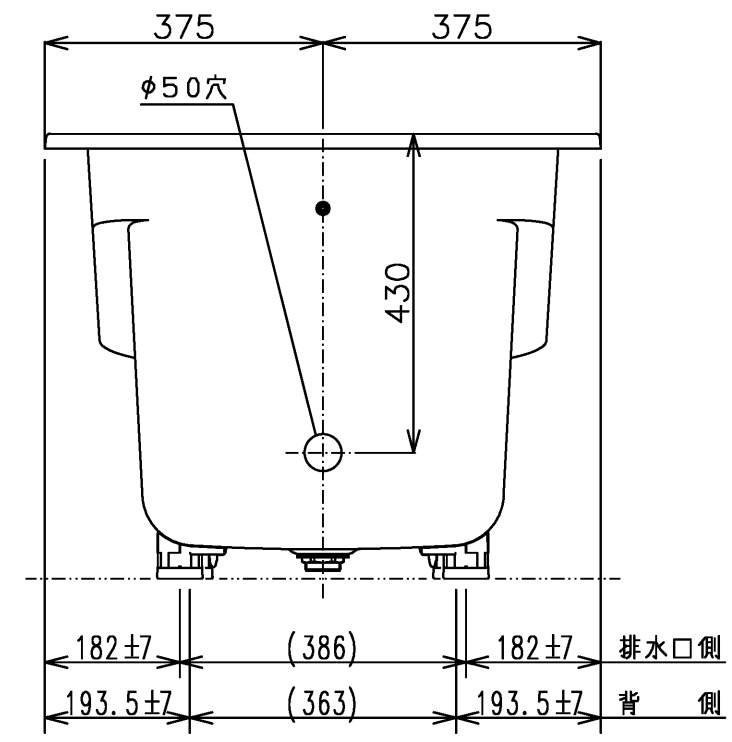

色番	色彩	備考
#MNN	ムーンホワイトN	
#MRN	ムーンピンクN	
#MGN	ムーングリーンN	
#MCN	ムーンブラウンN	

図名				尺度
和洋折衷エプロンなし ネオマーブパス(1300サイズ)				1:10
図番				
PNS1330A1				
年月日	製図	検図	林堂 三上	TOTO
2026.4.1	中田			