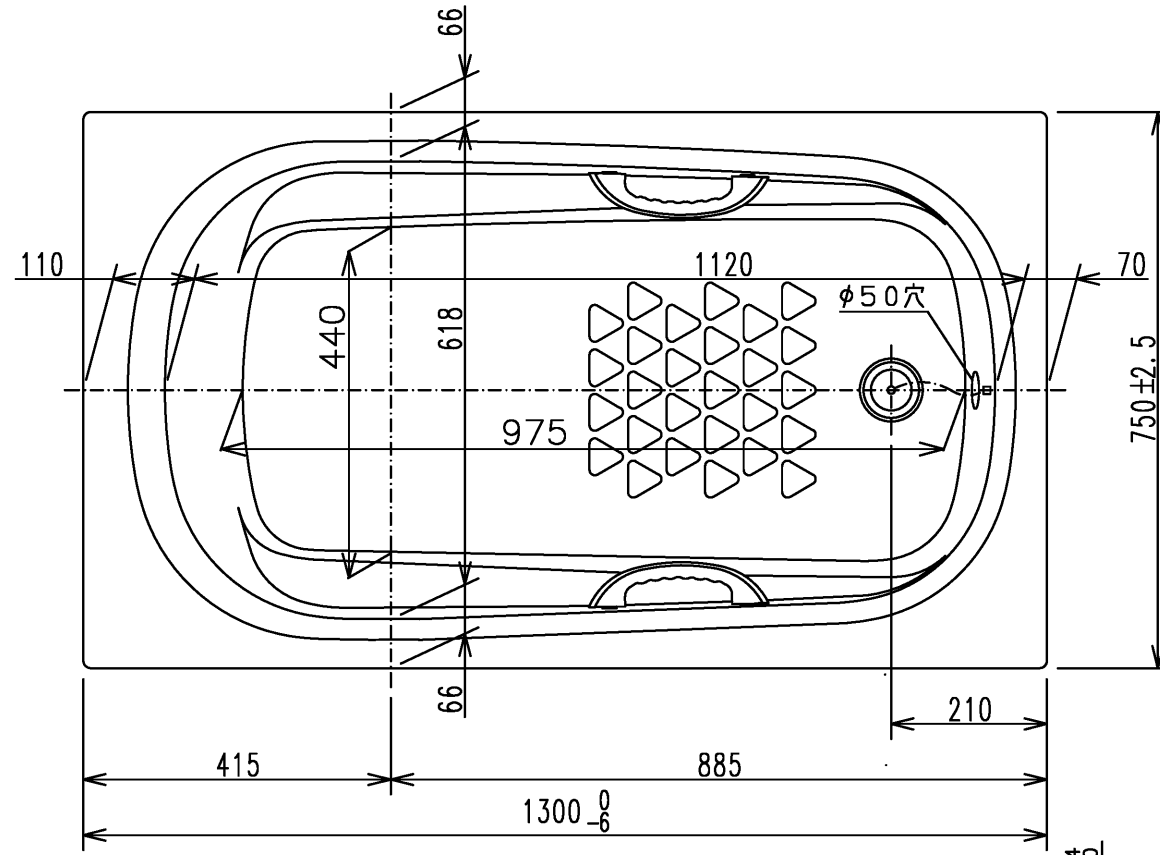

色番	色彩	備考
#MNN	ムーンホワイトN	
#MRN	ムーンピンクN	
#MGN	ムーングリーンN	
#MCN	ムーンブラウンN	

図名				尺度
和洋折衷エプロンなし ネオマーブパス(1300サイズ)				1:10
図番				
PNS1330A1				
年月日	製図	検図	林堂 三上	TOTO
2026.4.1	中田			