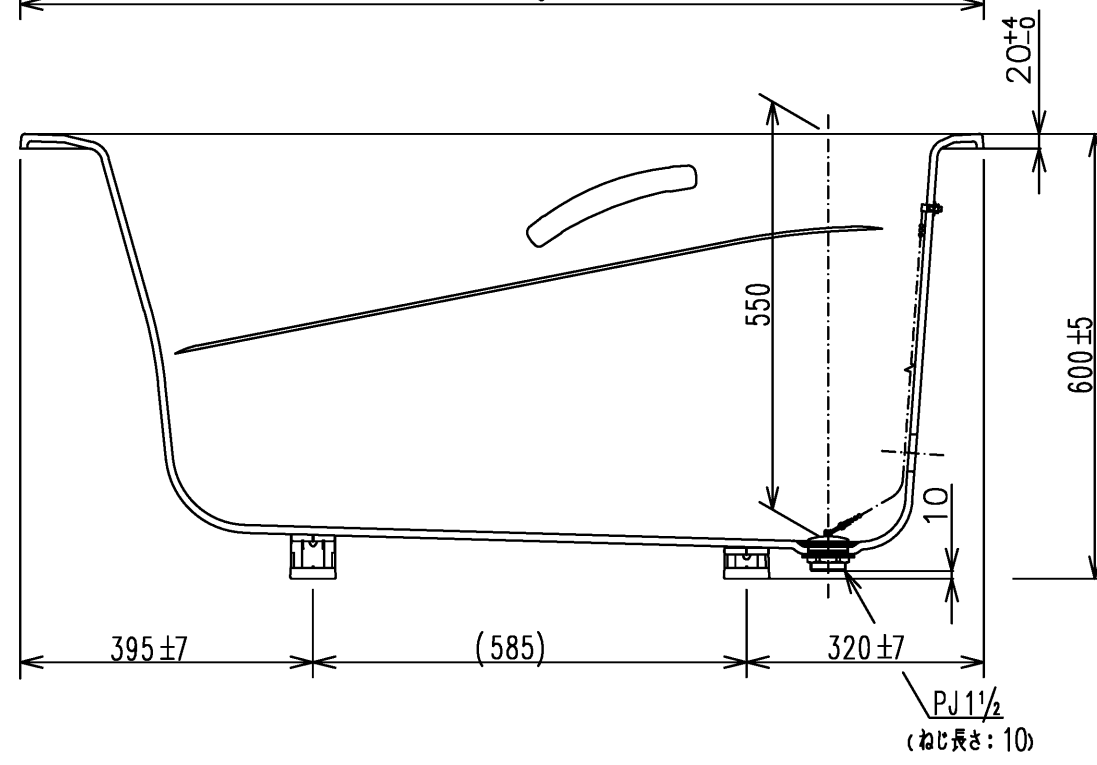

色番	色彩	備考
#MNN	ムーンホワイトN	
#MRN	ムーンピンクN	
#MGN	ムーングリーンN	
#MCN	ムーンブラウンN	

図名				尺度
和洋折衷エプロンなし ネオマーブパス(1300サイズ)				1:10
図番				
PNS1330A1				
年月日	製図	検図	林堂 三上	TOTO
2026.4.1	中田			