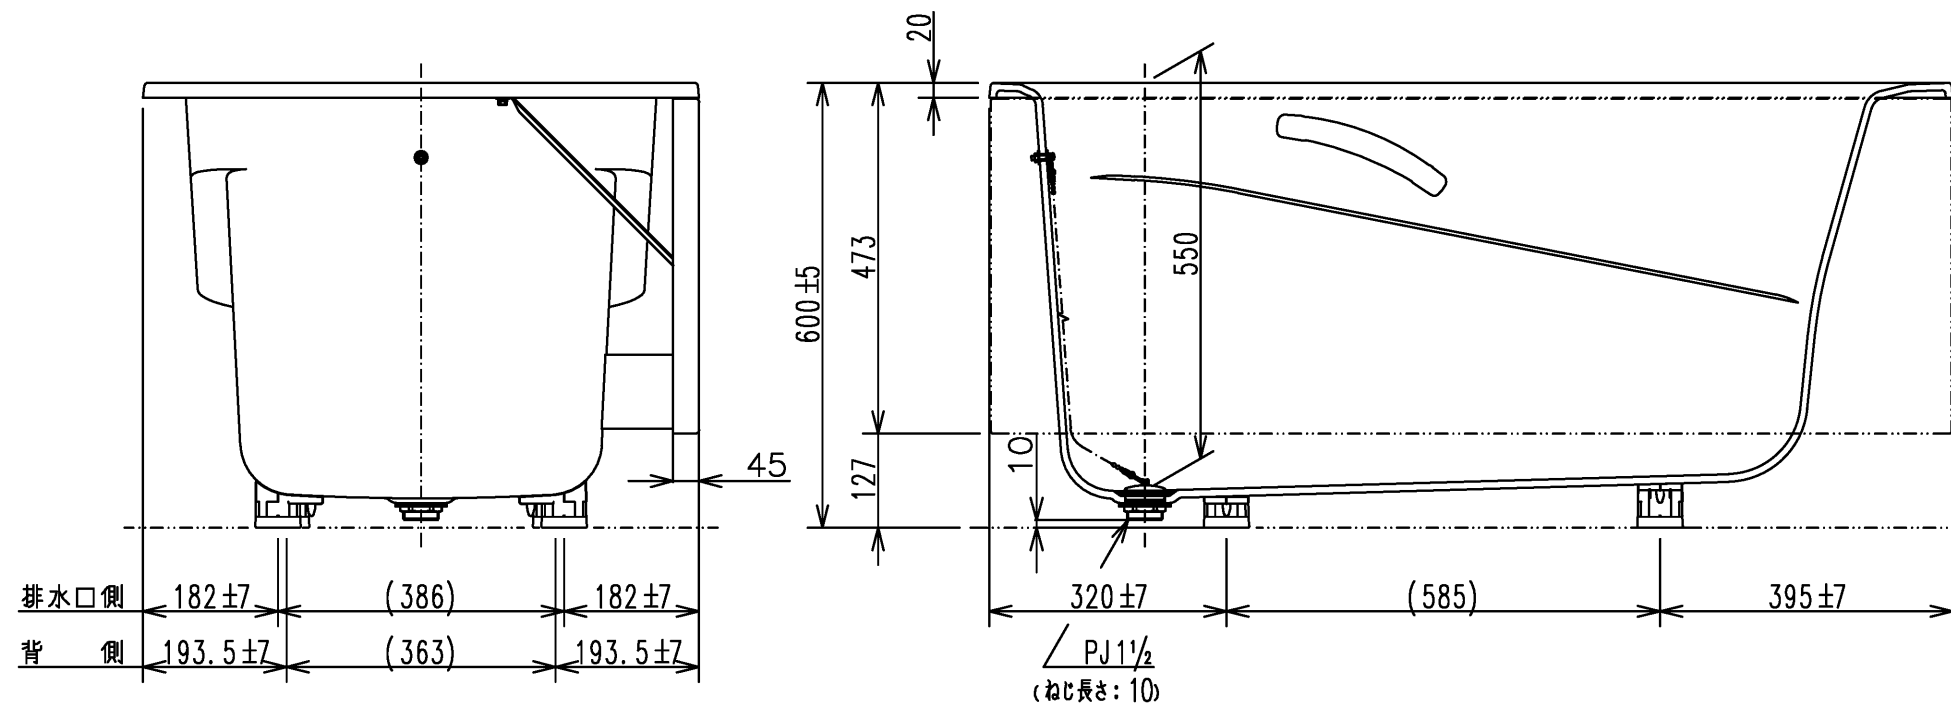

色番	色彩	備考
#MNN	ムーンホワイトN	
#MRN	ムーンピンクN	
#MGN	ムーングリーンN	
#MCN	ムーンブラウンN	

排水口側	182 ± 7	(386)	182 ± 7
背側	193.5 ± 7	(363)	193.5 ± 7

図名 和洋折衷一方半エプロン付き ネオマーバス (1300サイズ)				尺度 1:10 図番 PNS1331L
年月日 2026.4.1	製図 中田	検図 林堂 三上	TOTO	