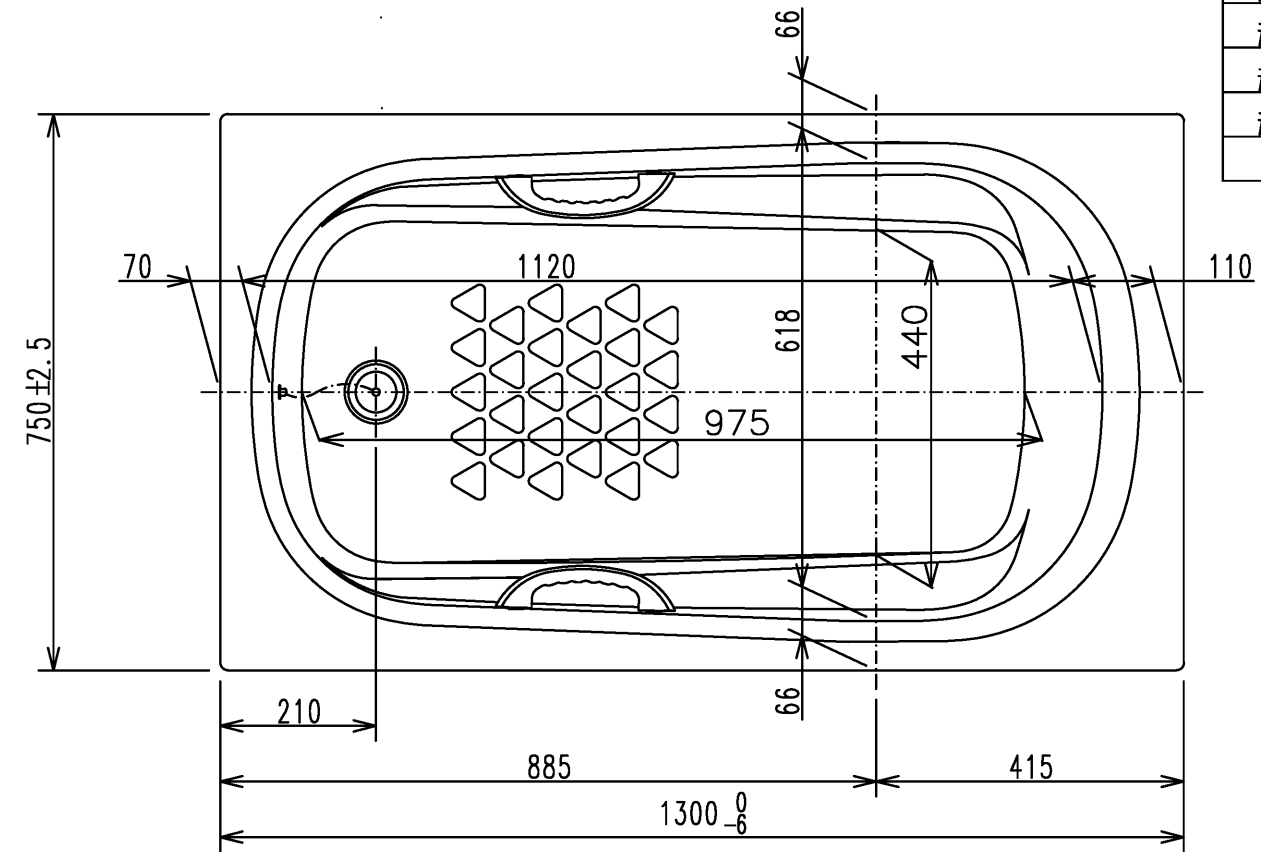

色番	色彩	備考
#MNN	ムーンホワイトN	
#MRN	ムーンピンクN	
#MGN	ムーングリーンN	
#MCN	ムーンブラウンN	

排水口側	182 ± 7	(386)	182 ± 7
背側	193.5 ± 7	(363)	193.5 ± 7

図名 和洋折衷一方半エプロン付き ネオマーバス (1300サイズ)				尺度 1:10 図番 PNS1331L
年月日 2026.4.1	製図 中田	検図 林堂 三上	TOTO	