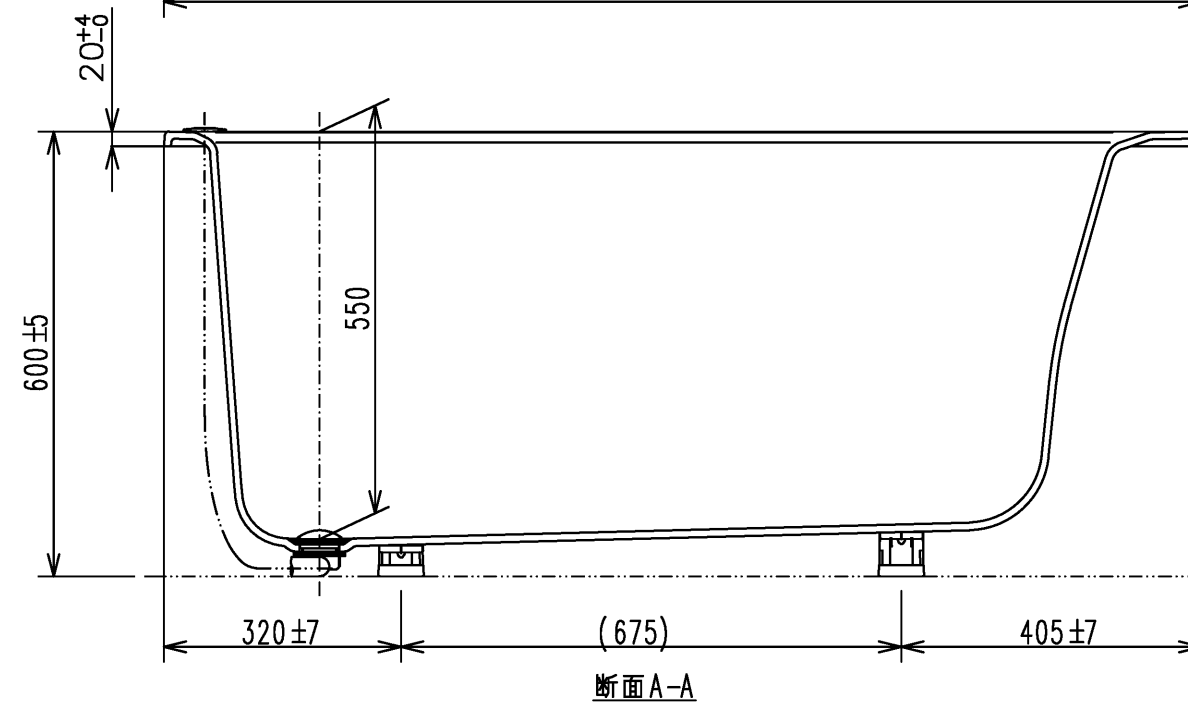

色番	色彩	備考
#MNN	ムーンホワイトN	
#MRN	ムーンピンクN	
#MGN	ムーングリーンN	
#MCN	ムーンブラウンN	

※排水金具は間接排水専用です。直接排水の場合は特殊品対応となります。

図名 和洋折衷エプロンなし ネオマーブバス (1400サイズ)				尺度 1:10
年月日 2026.4.1				図番 PNS1400LJ
製図	中田	検図	林堂 三上	TOTO