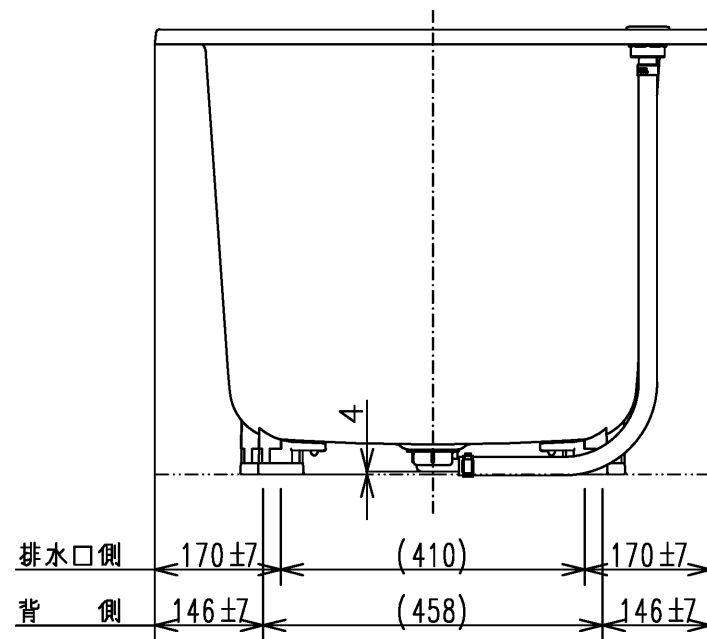

色番	色彩	備考
#MNN	ムーンホワイトN	
#MRN	ムーンピンクN	
#MGN	ムーングリーンN	
#MCN	ムーンブラウンN	

※排水金具は間接排水専用です。直接排水の場合は特殊品対応となります。

図名 和洋折衷エプロンなし ネオマーブバス (1400サイズ)				尺度 1:10
年月日 2026.4.1				図番 PNS1400LJ
製図	中田	検図	林堂 三上	TOTO