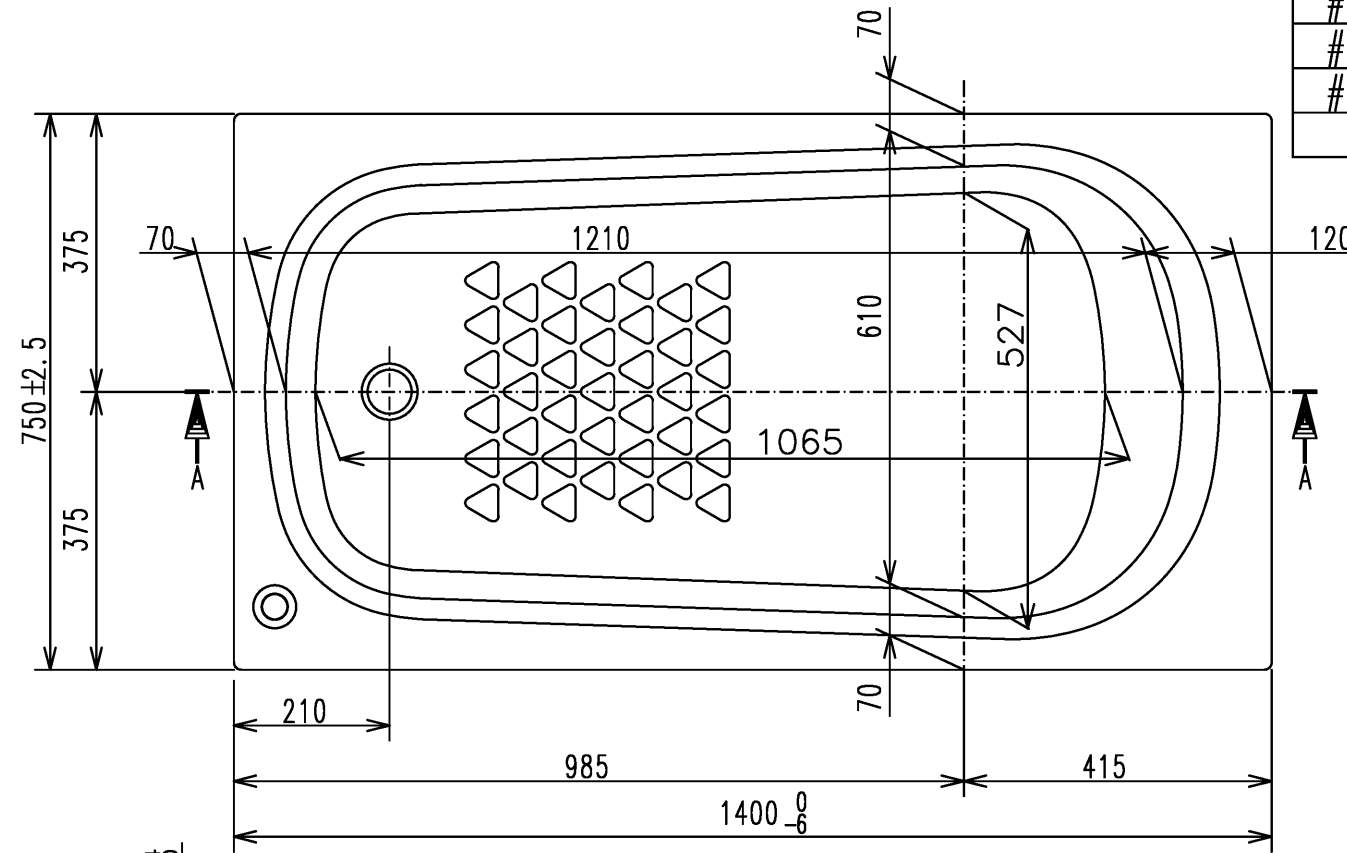

色番	色彩	備考
#MNN	ムーンホワイトN	
#MRN	ムーンピンクN	
#MGN	ムーングリーンN	
#MCN	ムーンブラウンN	

※排水金具は間接排水専用です。直接排水の場合は特殊品対応となります。

図名 和洋折衷エプロンなし ネオマーブバス (1400サイズ)				尺度 1:10
年月日 2026.4.1				図番 PNS1400LJ
製図	中田	検図	林堂 三上	TOTO