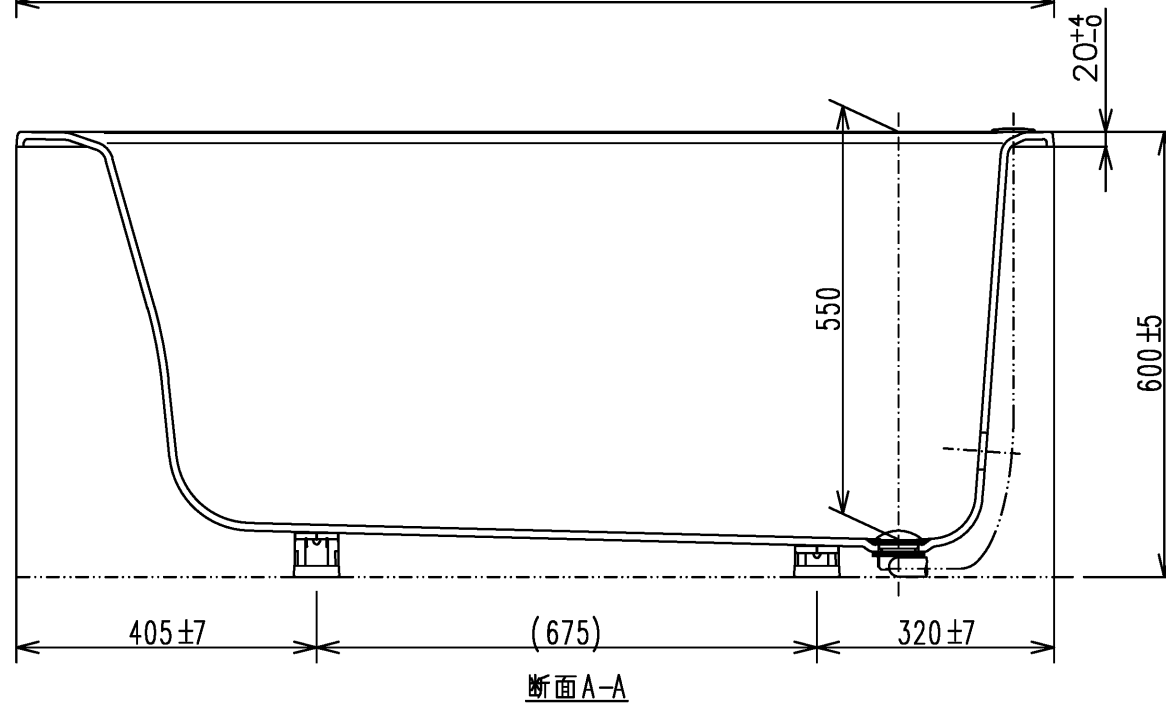

色番	色彩	備考
#MNN	ムーンホワイトN	
#MRN	ムーンピンクN	
#MGN	ムーングリーンN	
#MCN	ムーンブラウンN	

*排水金具は間接排水専用です。直接排水の場合は特殊品対応となります。

図名				和洋折衷エプロンなし ネオマーブバス(1400サイズ)		尺度 1:10	
図番				PNS1400RJ1			
年月日	製図	中田	検図	林堂	三上	TOTO	
2026.4.1							