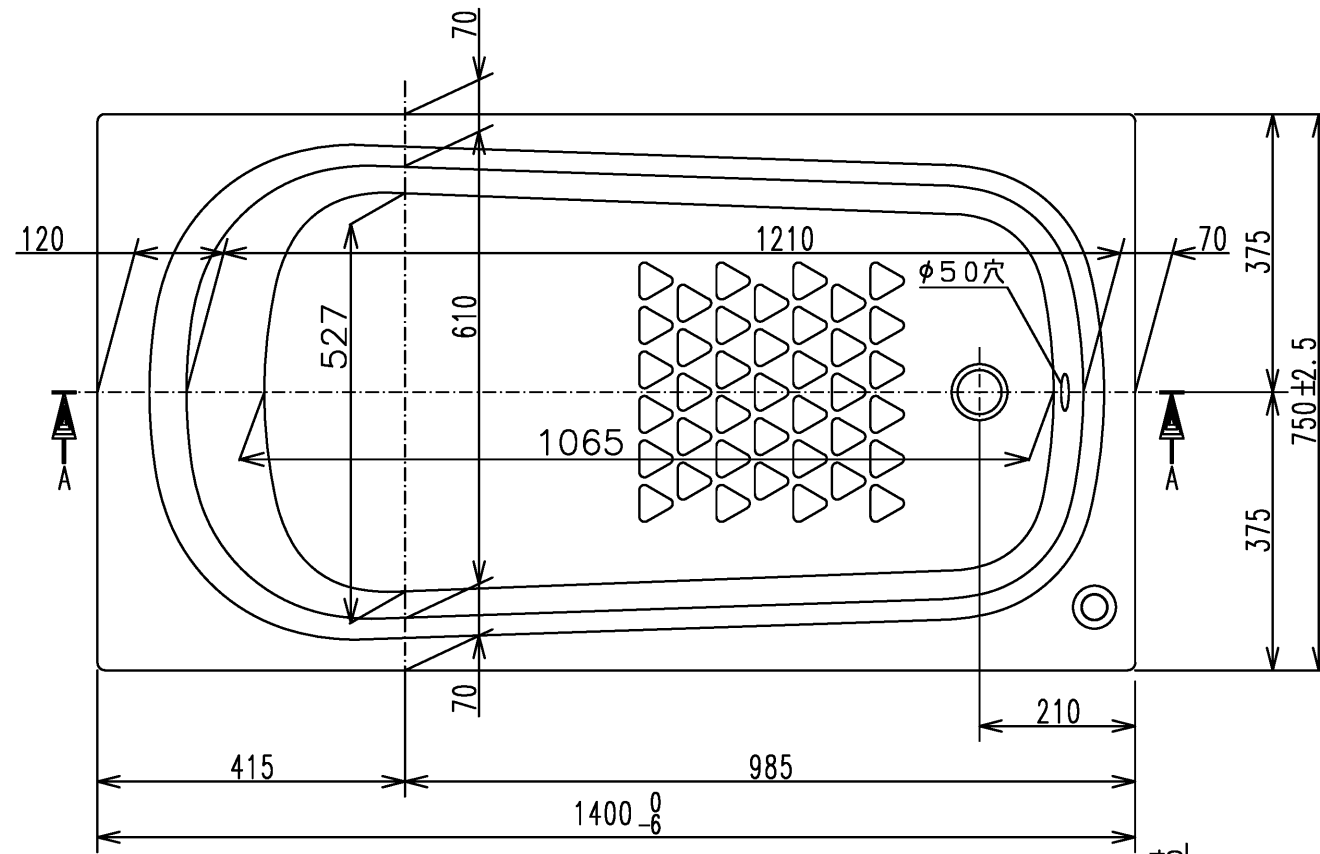

色番	色彩	備考
#MNN	ムーンホワイトN	
#MRN	ムーンピンクN	
#MGN	ムーングリーンN	
#MCN	ムーンブラウンN	

*排水金具は間接排水専用です。直接排水の場合は特殊品対応となります。

図名				和洋折衷エプロンなし ネオマーブバス(1400サイズ)		尺度 1:10	
図番				PNS1400RJ1			
年月日	製図	中田	検図	林堂	三上	TOTO	
2026.4.1							