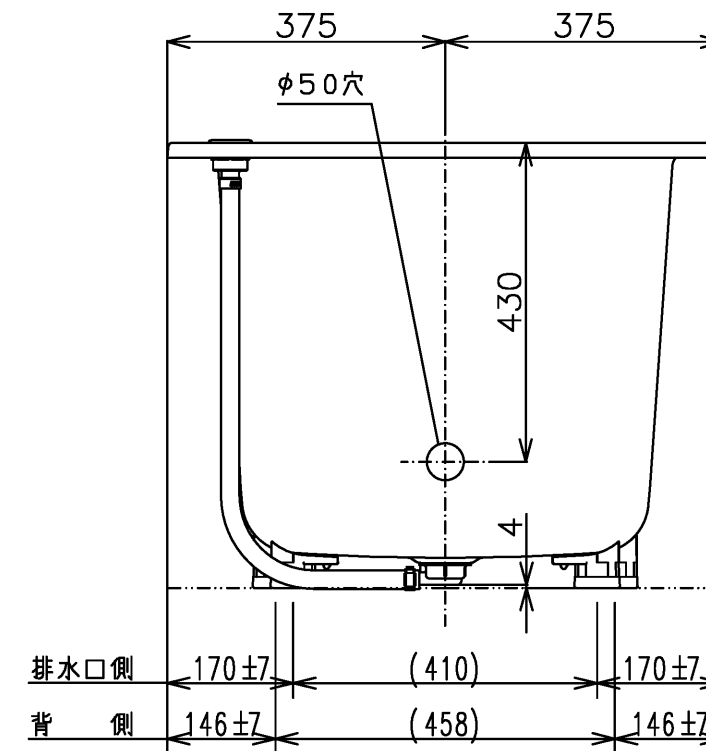

色番	色彩	備考
#MNN	ムーンホワイトN	
#MRN	ムーンピンクN	
#MGN	ムーングリーンN	
#MCN	ムーンブラウンN	

*排水金具は間接排水専用です。直接排水の場合は特殊品対応となります。

図名				和洋折衷エプロンなし ネオマーブバス(1400サイズ)		尺度 1:10	
図番				PNS1400RJ1			
年月日	製図	中田	検図	林堂	三上	TOTO	
2026.4.1							