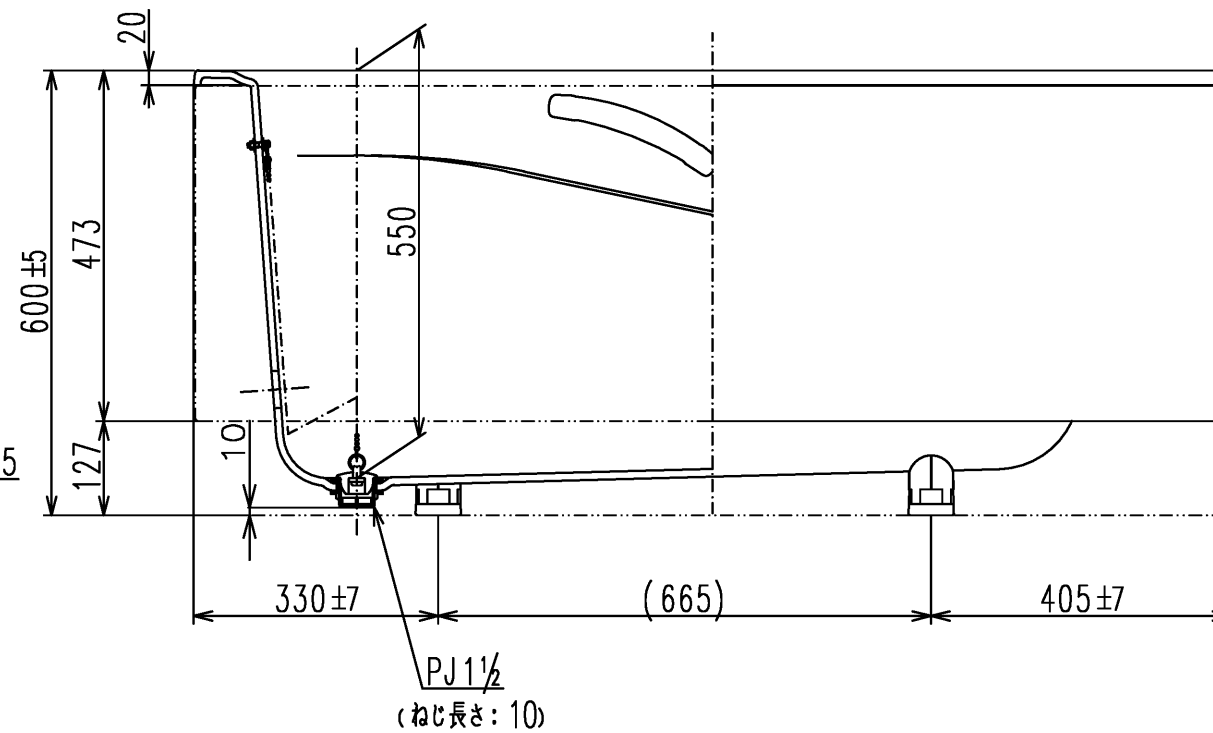

色番	色彩	備考
#MNN	ムーンホワイトN	
#MRN	ムーンピンクN	
#MGN	ムーングリーンN	
#MCN	ムーンブラウンN	

図名 和洋折衷一方半エプロン付き ネオマーブバス (1400サイズ)				尺度 1:10 図番 PNS1441L1
年月日 2026.4.1	製図 中田	検図 林堂 三上	TOTO	