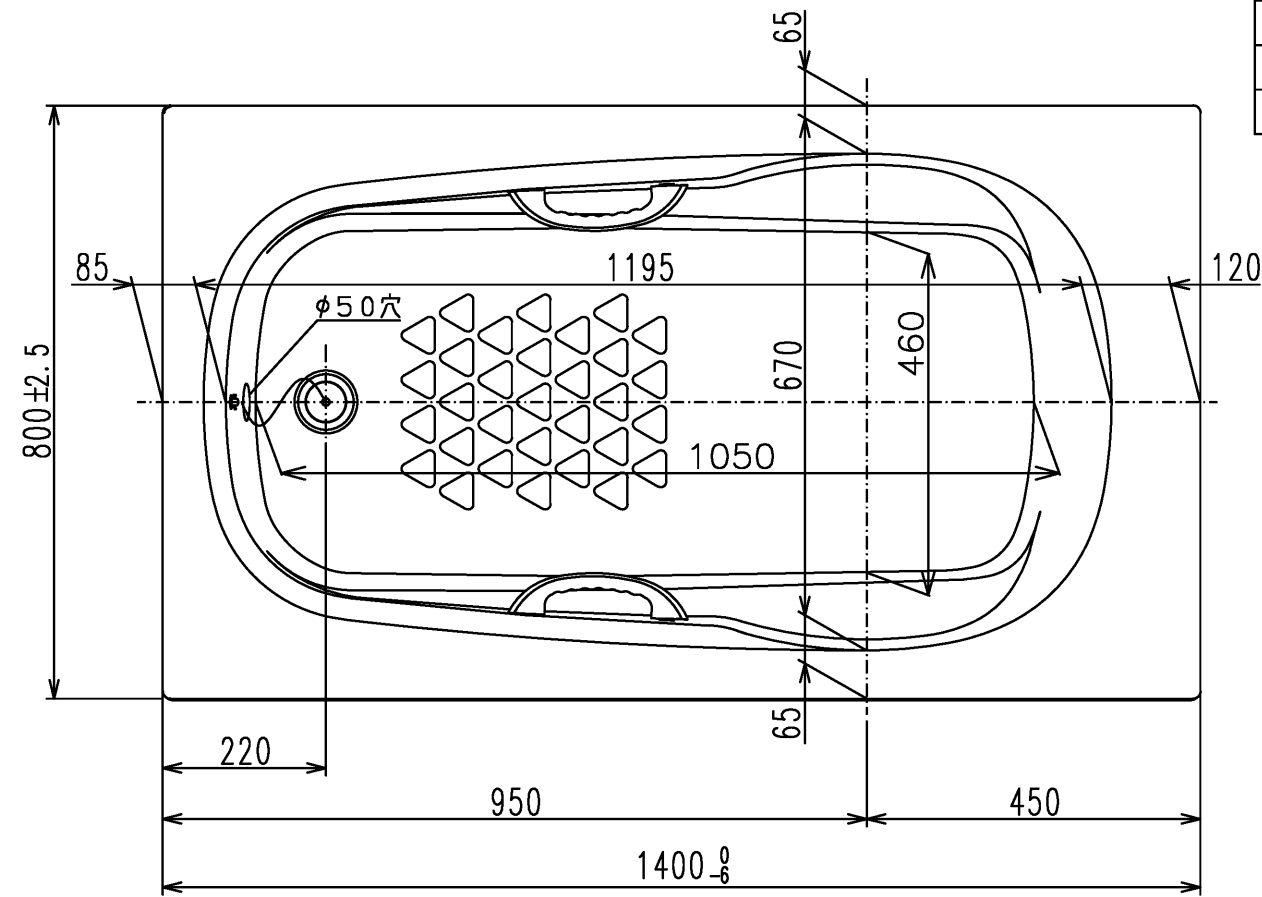

色番	色彩	備考
#MNN	ムーンホワイトN	
#MRN	ムーンピンクN	
#MGN	ムーングリーンN	
#MCN	ムーンブラウンN	

図名 和洋折衷一方半エプロン付き ネオマーブバス (1400サイズ)				尺度 1:10 図番 PNS1441L1
年月日 2026.4.1	製図 中田	検図 林堂 三上	TOTO	