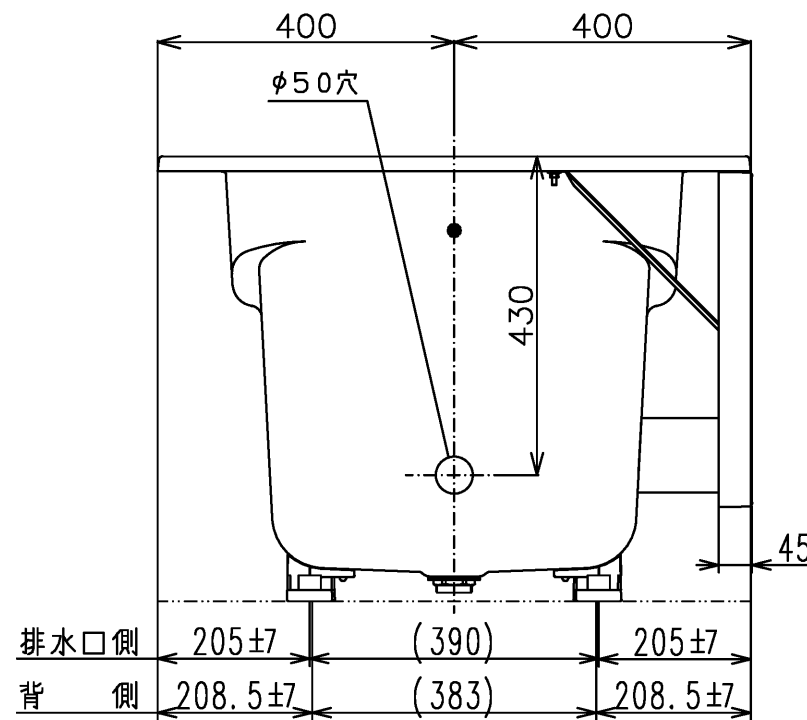

色番	色彩	備考
#MNN	ムーンホワイトN	
#MRN	ムーンピンクN	
#MGN	ムーングリーンN	
#MCN	ムーンブラウンN	

図名 和洋折衷一方半エプロン付き ネオマーブバス (1400サイズ)				尺度 1:10 図番 PNS1441L1
年月日 2026.4.1	製図 中田	検図 林堂 三上	TOTO	