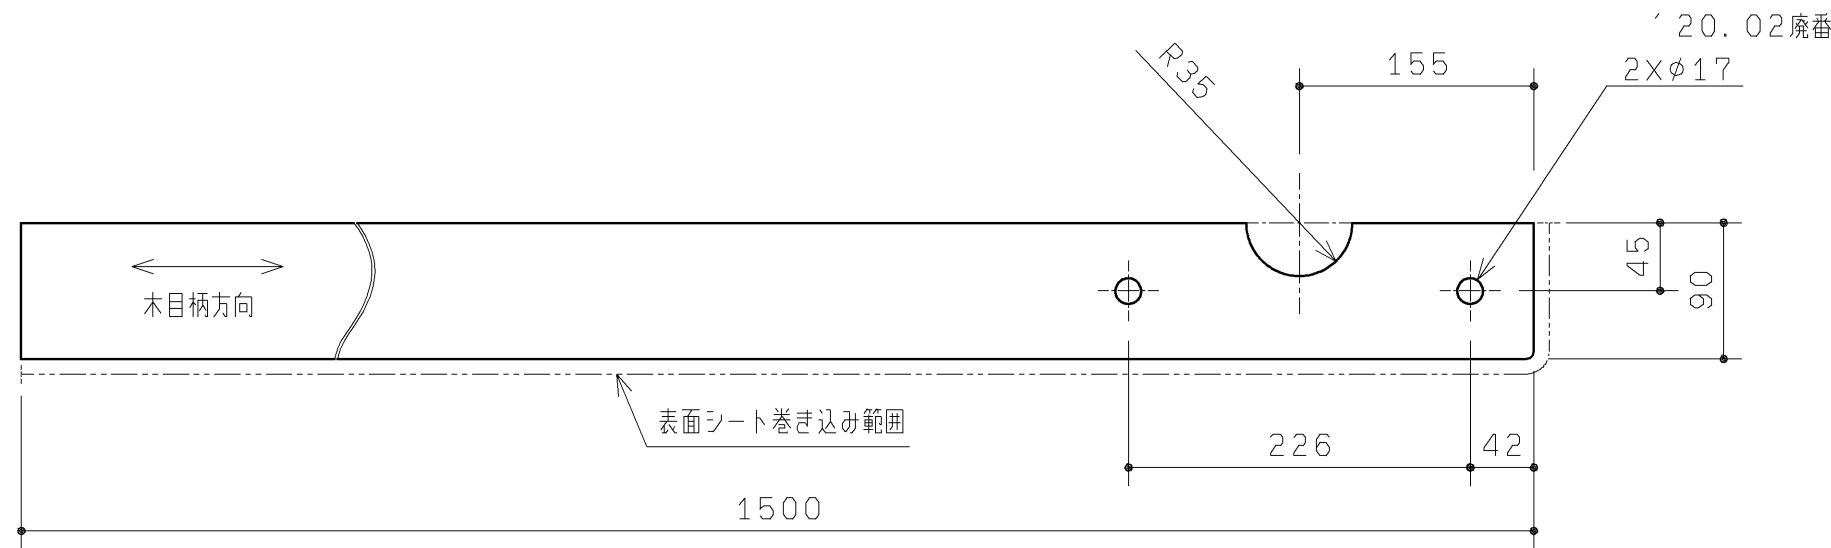

品番	表面色
UGKK12R#NW1	ホワイト
UGKK12R#EL	ライトウッドN
UGKK12R#MW	ダークブラウン
UGKK12R#ML	ミルベージュ

- ・材質：中質繊維板（MDF）+両面シート貼り
- ・裏面色：ホワイト

TOTO				第三角法	単位 mm	名称 カウンターセット
製図 谷口 明	検図 廣 田	日付 19.12.02	尺度 1:5	品番 UGKK12R#*		
備考						図番