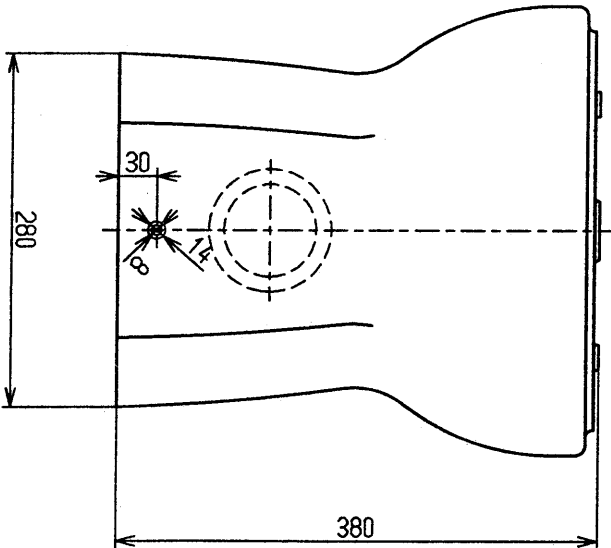

生産中止図面

2001/07

東陶機器株式会社

三角法

単位

mm

名称

腰掛式タンク密結形
床上排水サイホン便器

製図

楠

検図

田中
宗中

日付

H9.3.13

尺度

1:6