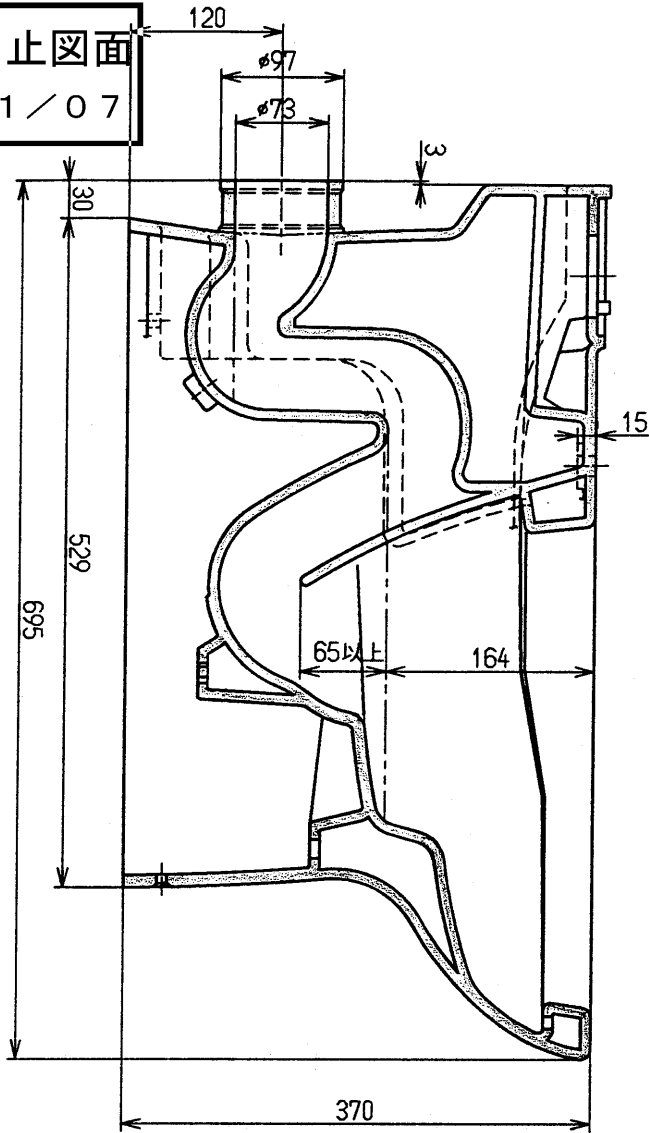

生産中止図面

2001/07

東陶機器株式会社

三角法

単位

mm

名称

腰掛式タンク密結形
床上排水サイホン便器

製図

楠

検図

田中
宗中

日付

H9.3.13

尺度

1:6

品番

CZ725P

備考