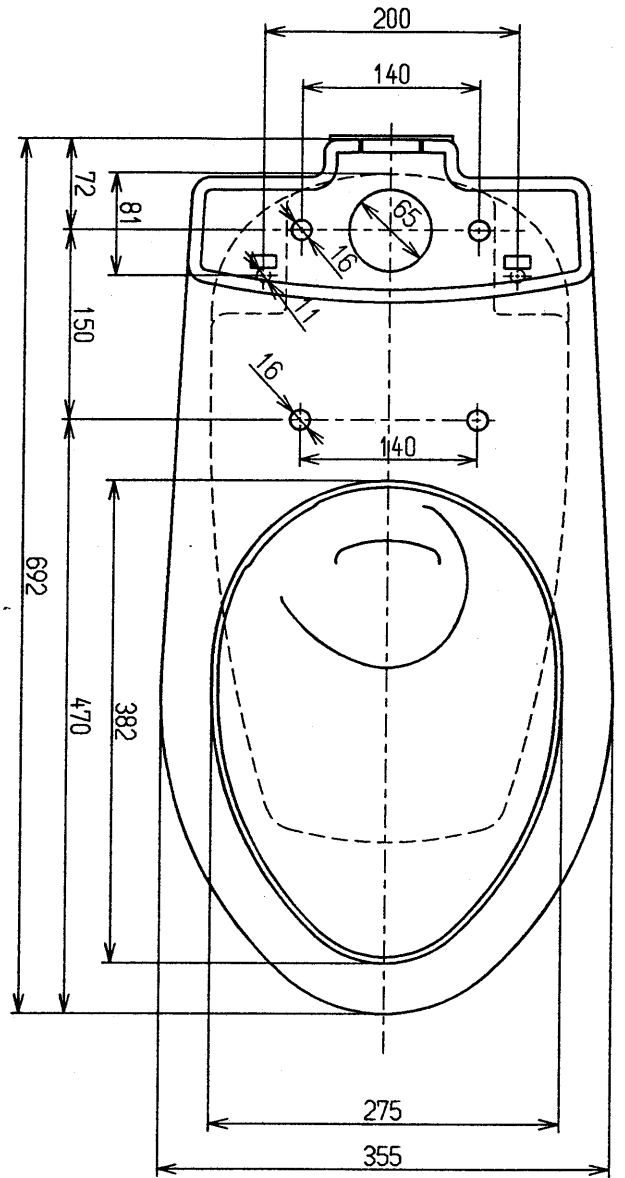

生産中止図面

2001/07

東陶機器株式会社

三角法

単位

mm

名称

腰掛式タンク密結形
床上排水サイホン便器

製図

楠

検図

田中
宗中

日付

H9.3.13

尺度

1:6

品番

CZ725P

備考