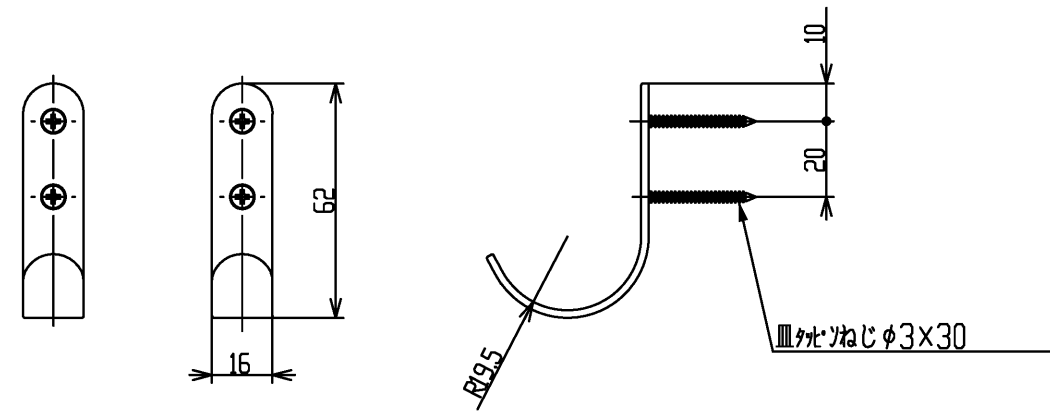

色番	色彩
#AG	アンティークゴールド
#BZ	ブロンズ
#WS	ウォームシルバー

バーを接続するときはキャップは付けないでください

※左右2個入り

TOTO			単位 mm	名称 L付着脱フタ
製図 金材	検図 田村 大田	日付 2021.12.03	尺度 1:2	図番
備考				EWT10BK35R