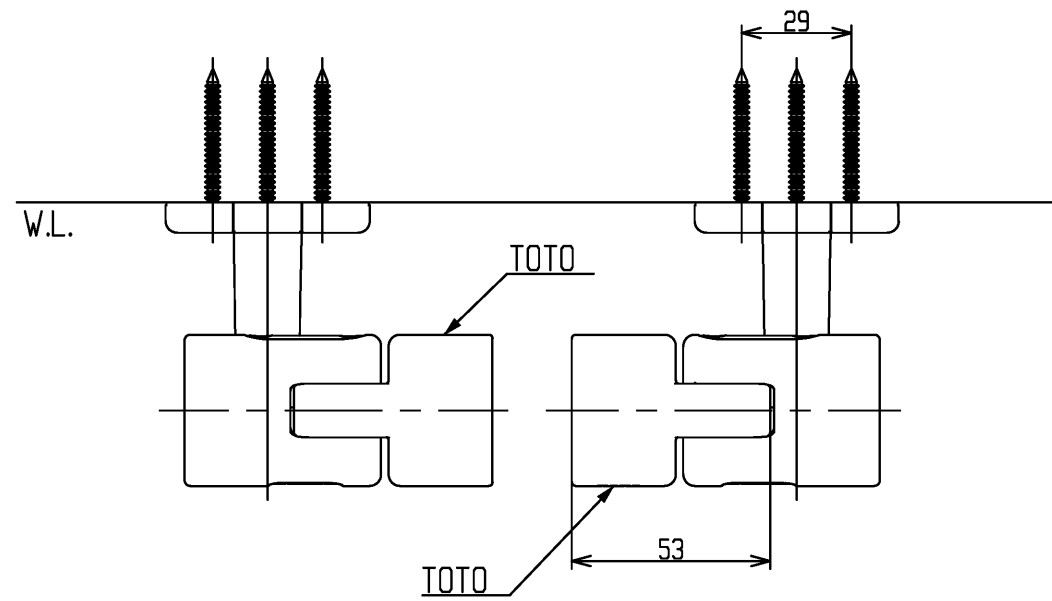

色番	色彩
#AG	アンティークゴールド
#BZ	ブロンズ
#WS	ウォームシルバー

バーを接続するときはキャップは付けないでください

※左右2個入り

TOTO			単位 mm	名称 L付着脱フタ
製図 金材	検図 田村 大田	日付 2021.12.03	尺度 1:2	図番
備考				EWT10BK35R