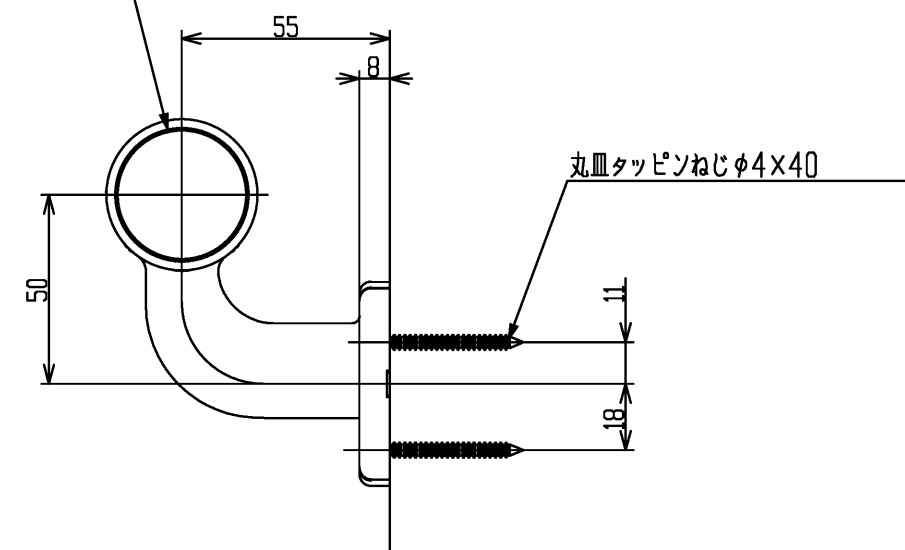

色番	色彩
#AG	アンティークゴールド
#BZ	ブロンズ
#WS	ウォームシルバー

バーを接続するときはキャップは付けないでください

※左右2個入り

TOTO			単位 mm	名称 L付着脱フタ
製図 金材	検図 田村 大田	日付 2021.12.03	尺度 1:2	図番
備考				EWT10BK35R