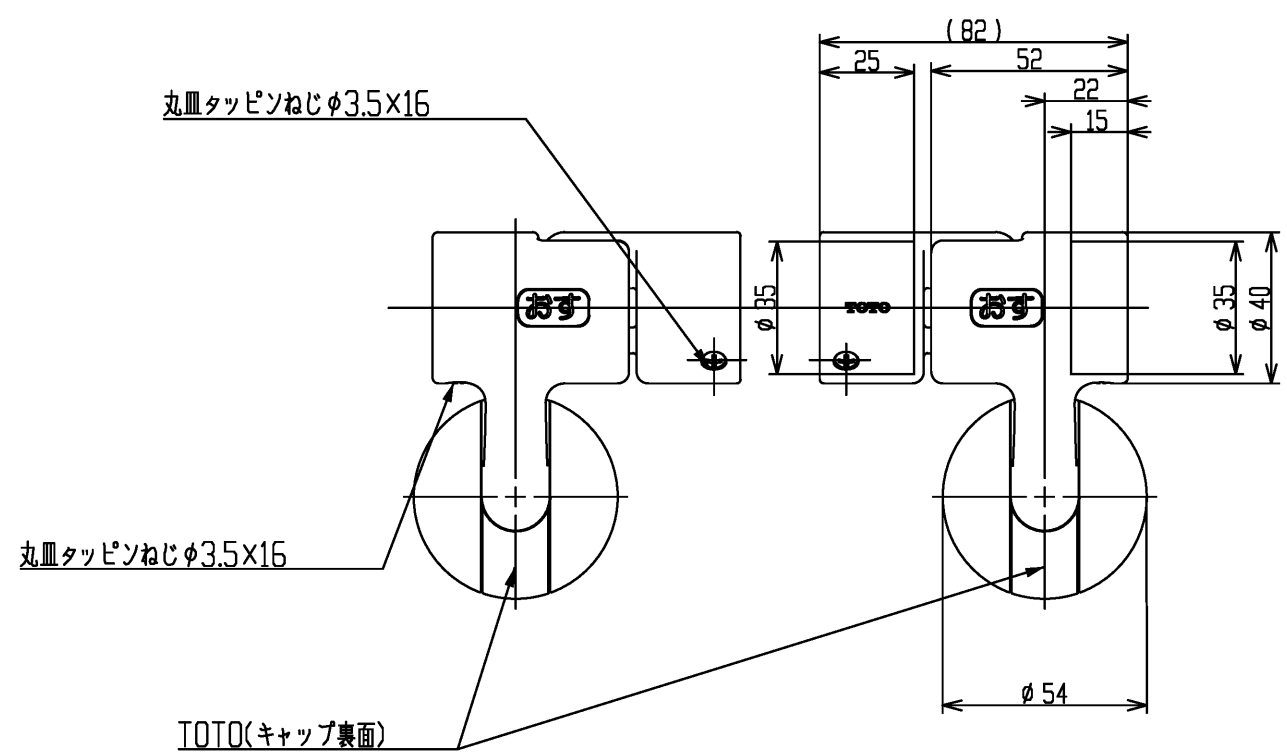

色番	色彩
#AG	アンティークゴールド
#BZ	ブロンズ
#WS	ウォームシルバー

バーを接続するときはキャップは付けないでください

※左右2個入り

TOTO			単位 mm	名称 L付着脱フタ
製図 金材	検図 田村 大田	日付 2021.12.03	尺度 1:2	図番
備考				EWT10BK35R