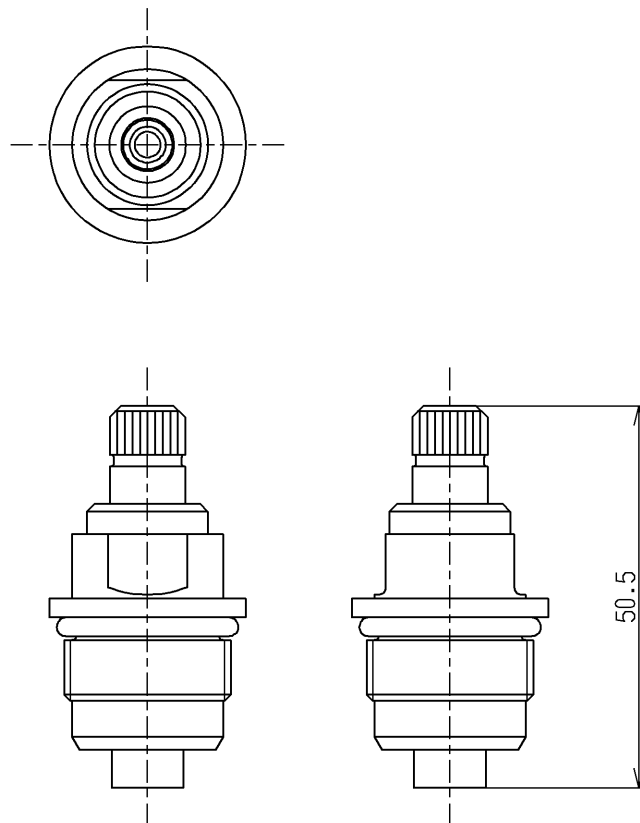

生産中止図面

2022/03

品番	供給期限
TH593	2022.02

<b>TOTO</b>			単位 mm	名称 バルブ部
製図 河野	検図 今宮	日付 12.02.27	尺度 1:1	
備考				図番 TH593