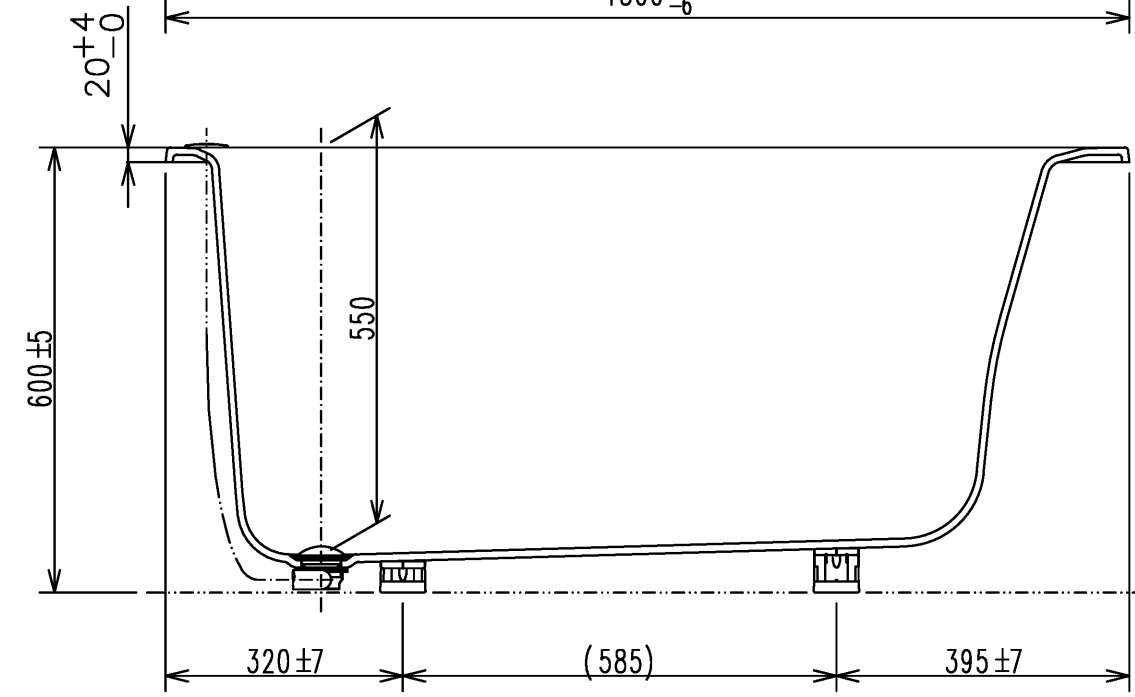

色番	色彩	備考
#MNN	ムーンホワイトN	
#MRN	ムーンピンクN	
#MGN	ムーングリーンN	
#MCN	ムーンブラウンN	

※排水金具は間接排水専用です。直接排水の場合は特殊品対応となります。

図名	和洋折衷エプロンなし ネオマーバス (1300サイズ)	尺度	1:10
図番	PNS1300LJ		
年月日	2026.4.1	製図	中田
検図	林堂 三上		

TOTO