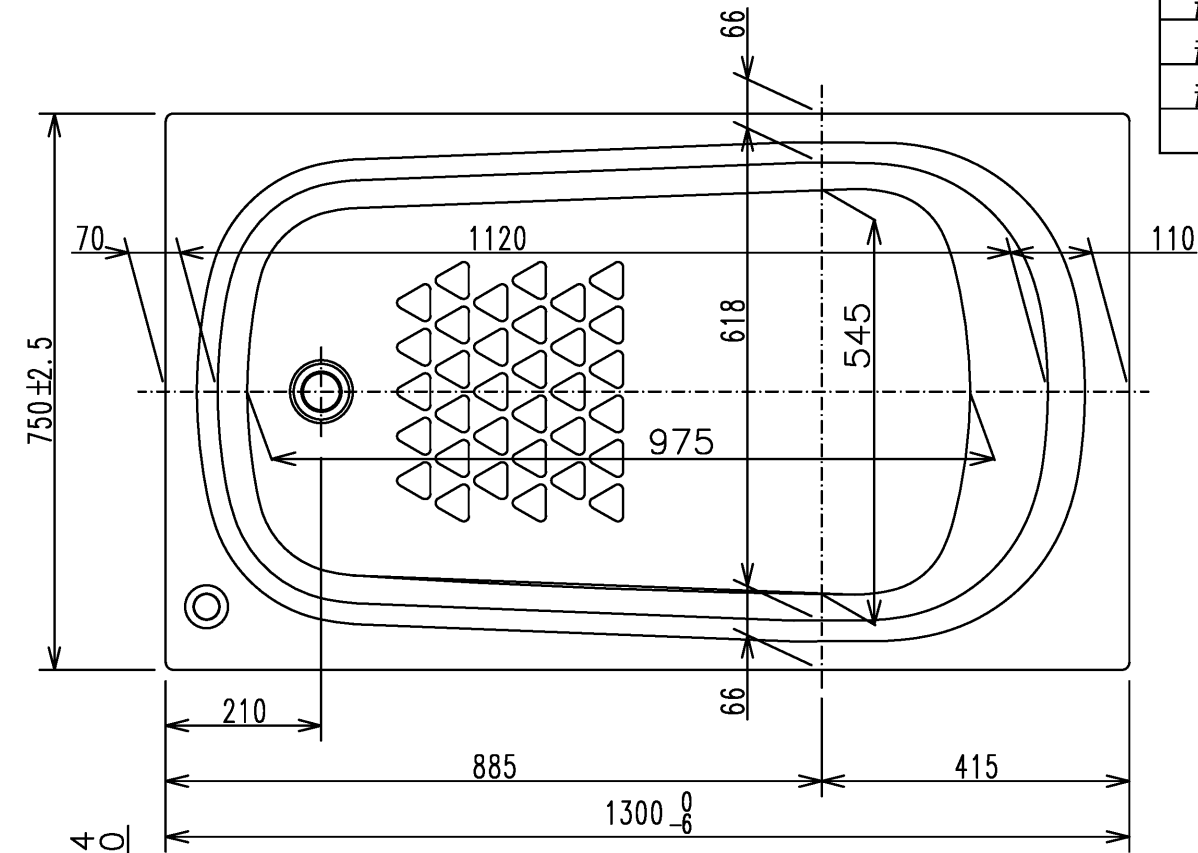

色番	色彩	備考
#MNN	ムーンホワイトN	
#MRN	ムーンピンクN	
#MGN	ムーングリーンN	
#MCN	ムーンブラウンN	

※排水金具は間接排水専用です。直接排水の場合は特殊品対応となります。

図名	和洋折衷エプロンなし ネオマーバス (1300サイズ)	尺度	1:10
図番	PNS1300LJ		
年月日	2026.4.1	製図	中田
検図	林堂 三上		

TOTO