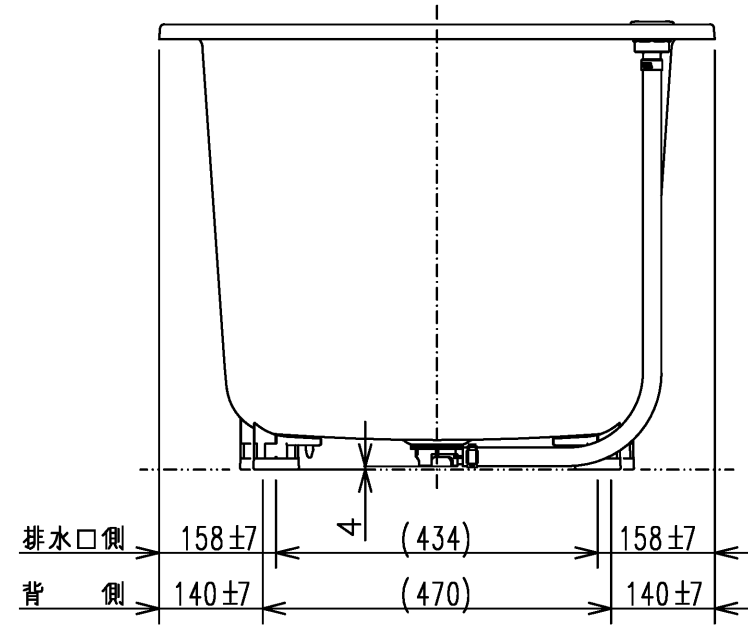

色番	色彩	備考
#MNN	ムーンホワイトN	
#MRN	ムーンピンクN	
#MGN	ムーングリーンN	
#MCN	ムーンブラウンN	

※排水金具は間接排水専用です。直接排水の場合は特殊品対応となります。

図名	和洋折衷エプロンなし ネオマーバス (1300サイズ)	尺度	1:10
図番	PNS1300LJ		
年月日	2026.4.1	製図	中田
検図	林堂 三上		

TOTO