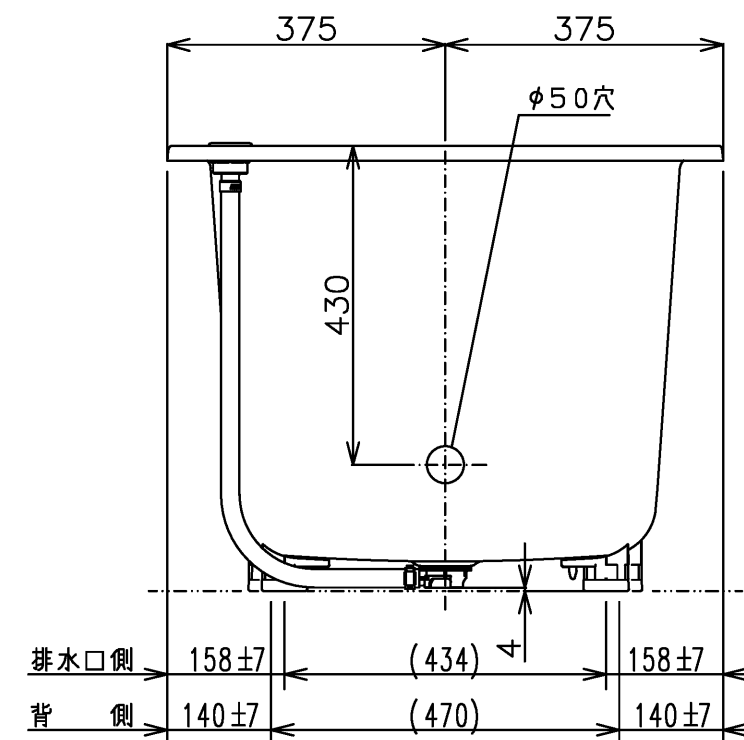

色番	色彩	備考
#MNN	ムーンホワイトN	
#MRN	ムーンピンクN	
#MGN	ムーングリーンN	
#MCN	ムーンブラウンN	

*排水金具は間接排水専用です。直接排水の場合は特殊品対応となります。

図名	和洋折衷エプロンなし ネオマーブバス (1300サイズ)	尺度	1:10
図番		図番	PNS1300RJ1
年月日	2026.4.1	製図	中田
		検図	林堂 三上
			TOTO