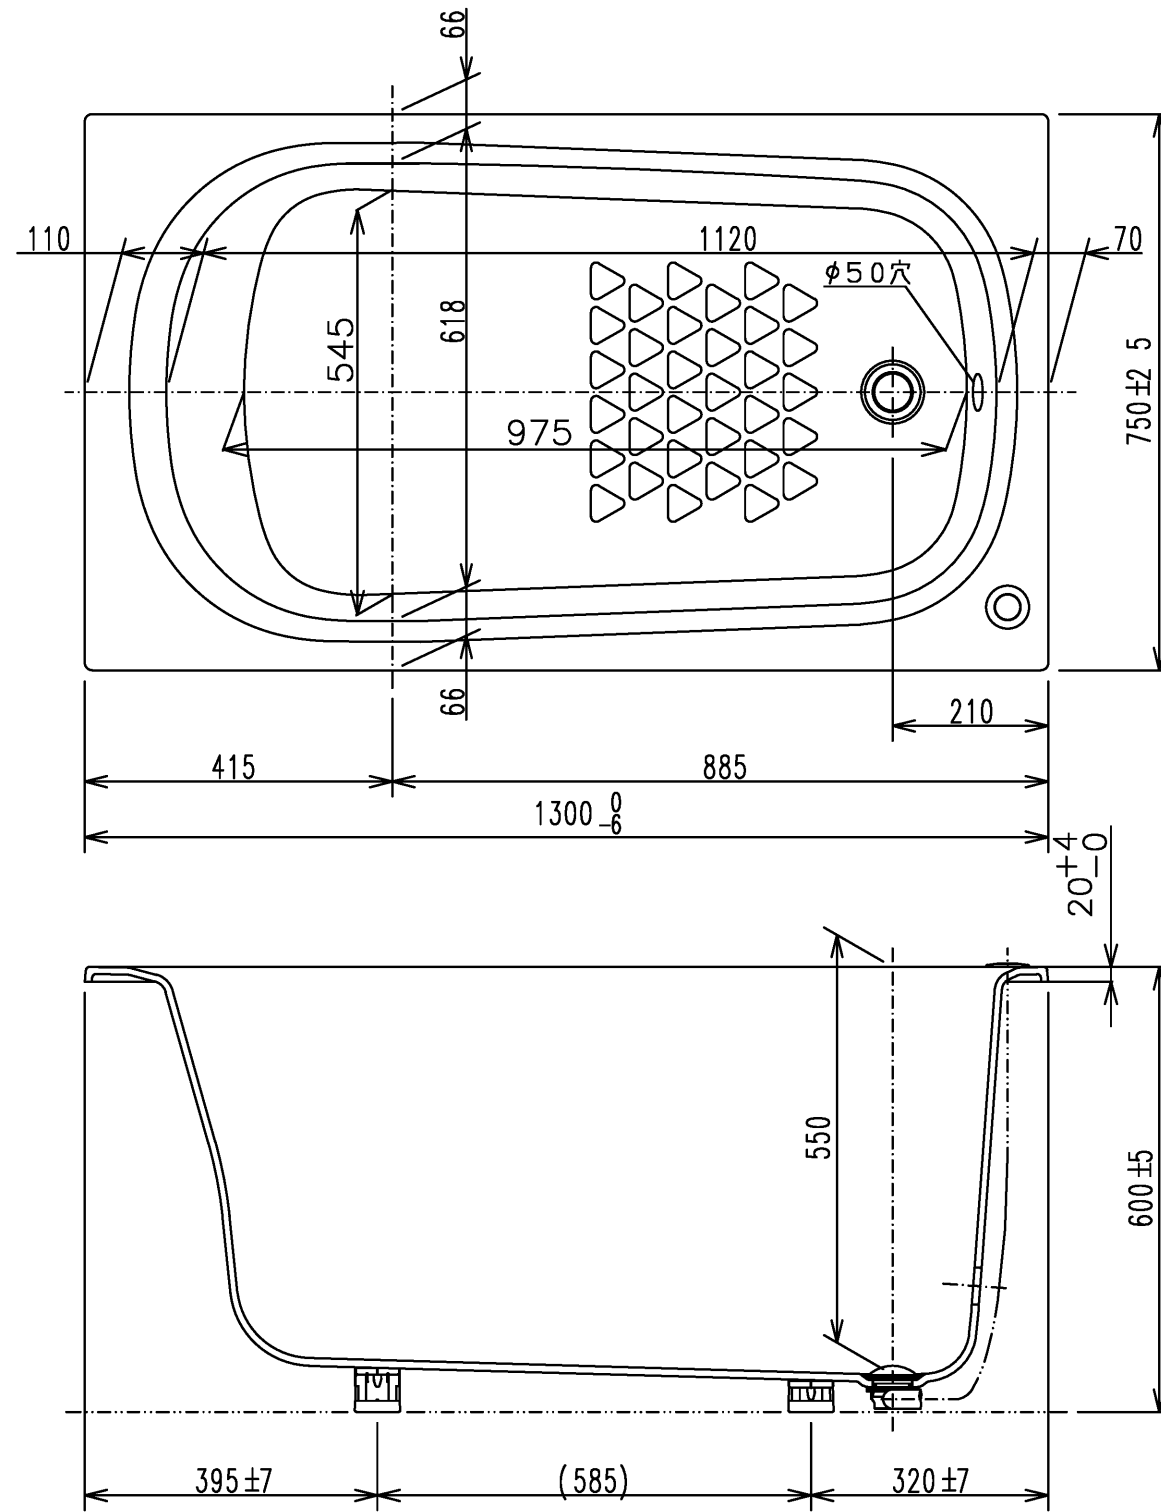

色番	色彩	備考
#MNN	ムーンホワイトN	
#MRN	ムーンピンクN	
#MGN	ムーングリーンN	
#MCN	ムーンブラウンN	

*排水金具は間接排水専用です。直接排水の場合は特殊品対応となります。

図名	和洋折衷エプロンなし ネオマーブバス (1300サイズ)	尺度	1:10
図番		図番	PNS1300RJ1
年月日	2026.4.1	製図	中田
		検図	林堂 三上
			TOTO