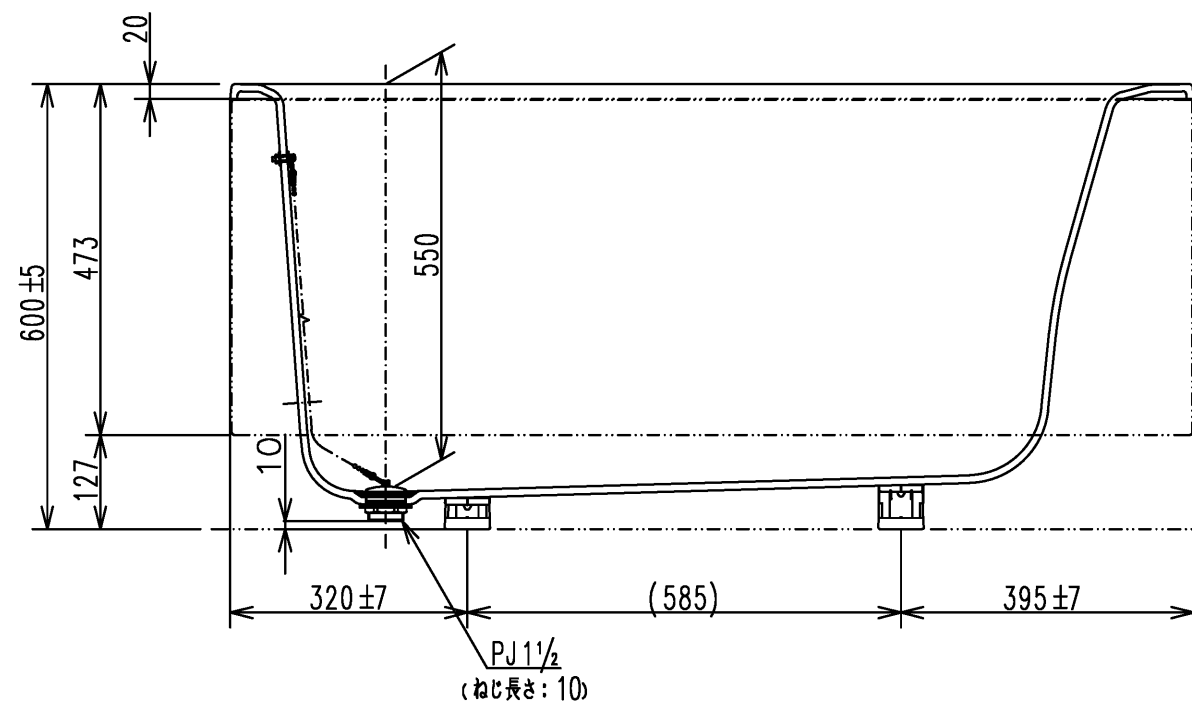

色番	色彩	備考
#MNN	ムーンホワイトN	
#MRN	ムーンピンクN	
#MGN	ムーングリーンN	
#MCN	ムーンブラウンN	

図名 和洋折衷一方半エプロン付き ネオマーバス (1300サイズ)				尺度 1:10
				図番 PNS1301L1
年月日 2026.4.1	製図 中田	検図 林堂 三上	TOTO	