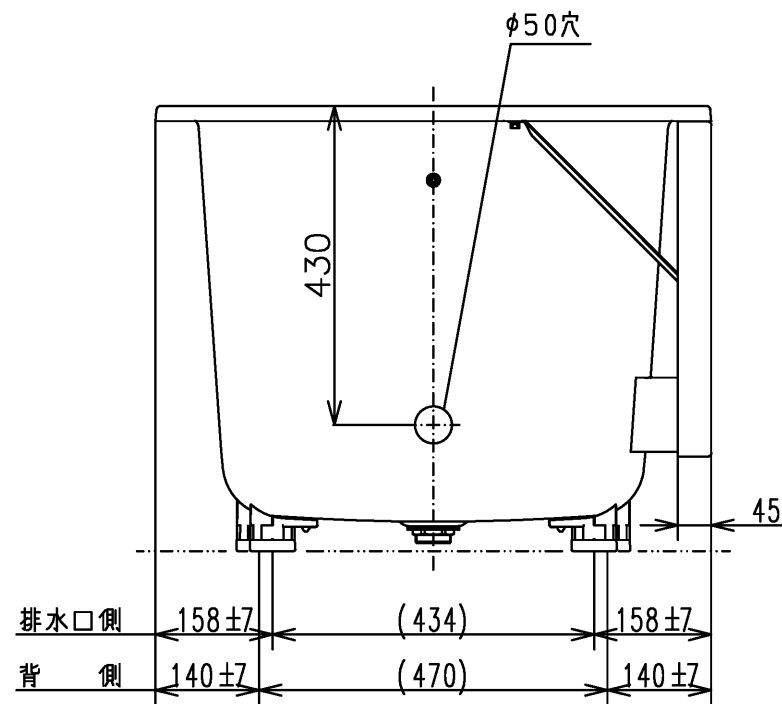

色番	色彩	備考
#MNN	ムーンホワイトN	
#MRN	ムーンピンクN	
#MGN	ムーングリーンN	
#MCN	ムーンブラウンN	

図名 和洋折衷一方半エプロン付き ネオマーバス (1300サイズ)				尺度 1:10
				図番 PNS1301L1
年月日 2026.4.1	製図 中田	検図 林堂 三上	TOTO	