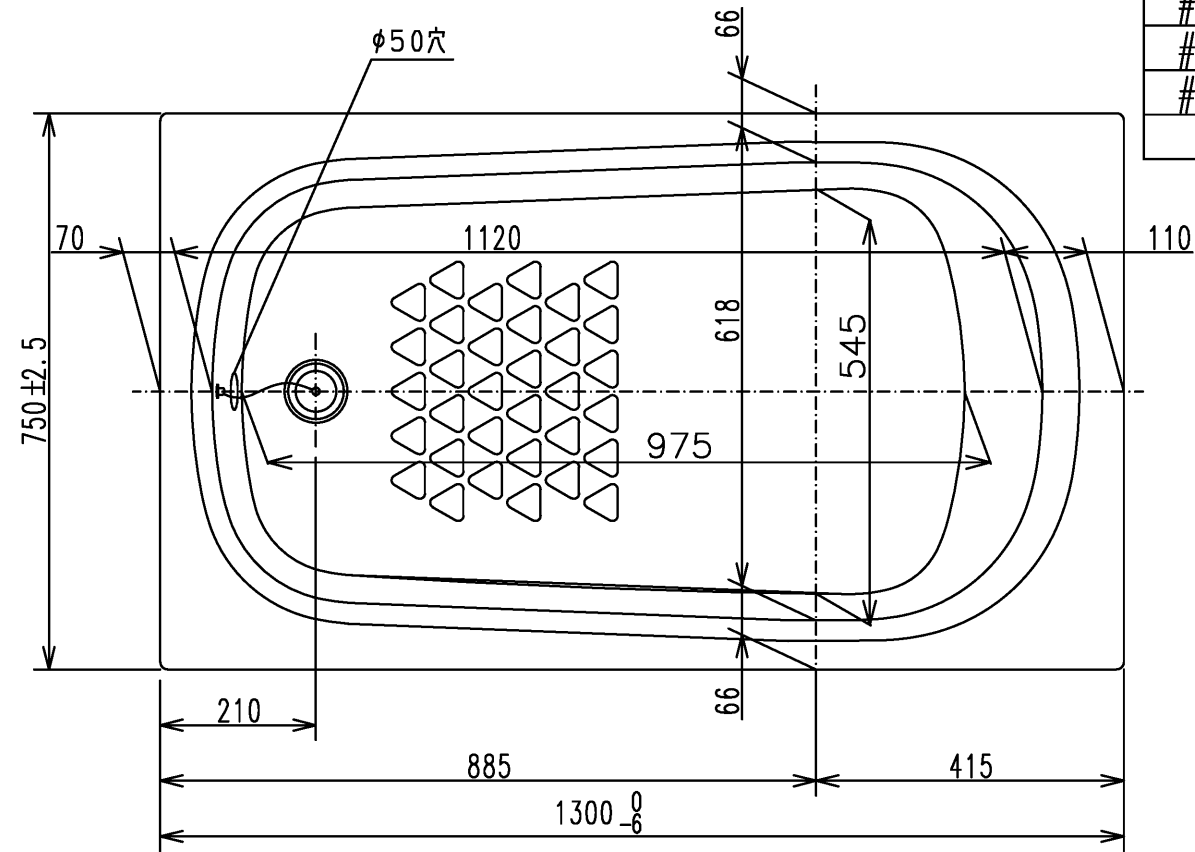

色番	色彩	備考
#MNN	ムーンホワイトN	
#MRN	ムーンピンクN	
#MGN	ムーングリーンN	
#MCN	ムーンブラウンN	

図名 和洋折衷一方半エプロン付き ネオマーバス (1300サイズ)				尺度 1:10
				図番 PNS1301L1
年月日 2026.4.1	製図 中田	検図 林堂 三上	TOTO	